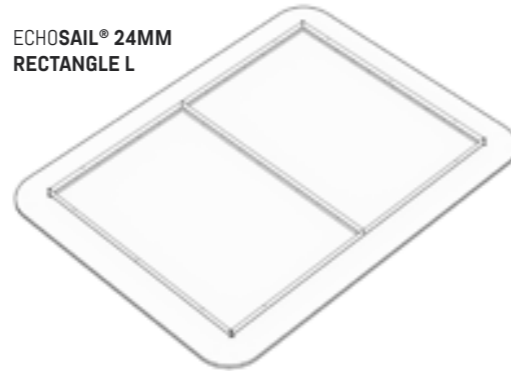

ECHOSAIL® 24MM  
SQUARE M

ECHOSAIL® 24MM  
SQUARE L

ECHOSAIL® 24MM  
RECTANGLE M

ECHOSAIL® 24MM  
RECTANGLE L

ECHOSAIL® 24MM  
HEXAGON M

ECHOSAIL® 24MM  
HEXAGON L

ECHOSAIL® 24MM  
ROUND M

ECHOSAIL® 24MM  
ROUND L

## ECHOSAIL® 24MM

Akustiksegel in verschiedenen Formen und Oberflächengestaltung inkl. Abhängesystem bis 1500mm. Das EchoSail® wird bis zu einer Länge von 1000mm direkt geschraubt abgehängt. Für alle Formen, welche über 1000mm lang sind, wird das EchoSail® mit Rahmen und Sicherheitshaken abgehängt. Der Rahmen ist im Standard weiss und kann auf Bestellung in anderen Farben geliefert werden. Absorptionsgrad: aw 1.00, Klasse A.

Kantenbearbeitung: 90°, Eckradien 200mm

BEZEICHNUNG	ARTIKEL	B x H x T (in mm)	EINHEIT	PET FLASCHEN
EchoSail® 24mm SQUARE M	ESA24SQU118118A	1180 x 1180 x 74	2 Stk	197
EchoSail® 24mm SQUARE L	ESA24SQU180180A	1800 x 1800 x 74	1 Stk	230
EchoSail® 24mm RECTANGLE M	ESA24REC238118A	2380x 1180 x 74	1 Stk	199
EchoSail® 24mm RECTANGLE L	ESA24REC238180A	2380 x 1800 x 74	1 Stk	303
EchoSail® 24mm HEXAGON M	ESA24HEX118108A	1180 x 1078 x 74	2 Stk	141
EchoSail® 24mm HEXAGON L	ESA24HEX180165A	1800 x 1645 x 74	1 Stk	165
EchoSail® 24mm ROUND M	ESA24ROU118118A	Ø 1180 x 61	2 Stk	155
EchoSail® 24mm ROUND L	ESA24ROU180180A	Ø 1800 x 74	1 Stk	180
EchoSail® 24mm BUTTERFLY M	ESA24BUT109081A	1091 x 811 x 74	3 Stk	154
EchoSail® 24mm BUTTERFLY L	ESA24BUT127171A	1273 x 1708 x 74	2 Stk	252
EchoSail® 24mm STONE	ESA24ST0238180A	954-1530 x 820-971 x 61	4 Stk	245
EchoSail® 24mm ROUND RAY M	ESA24ROU118118J	Ø 1180 x 61	2 Stk	115
EchoSail® 24mm ROUND WEB M	ESA24ROU118118D	Ø 1180 x 61	2 Stk	113