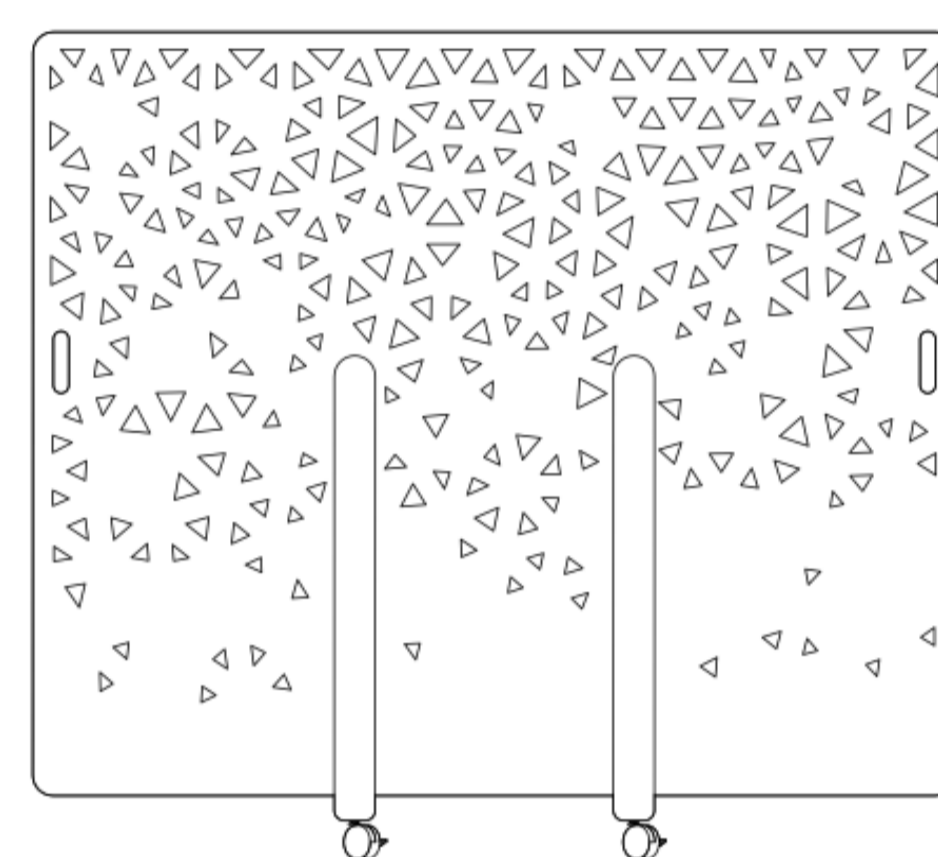

744.24.10.000.10 - Motus Stehende Trennwand Web