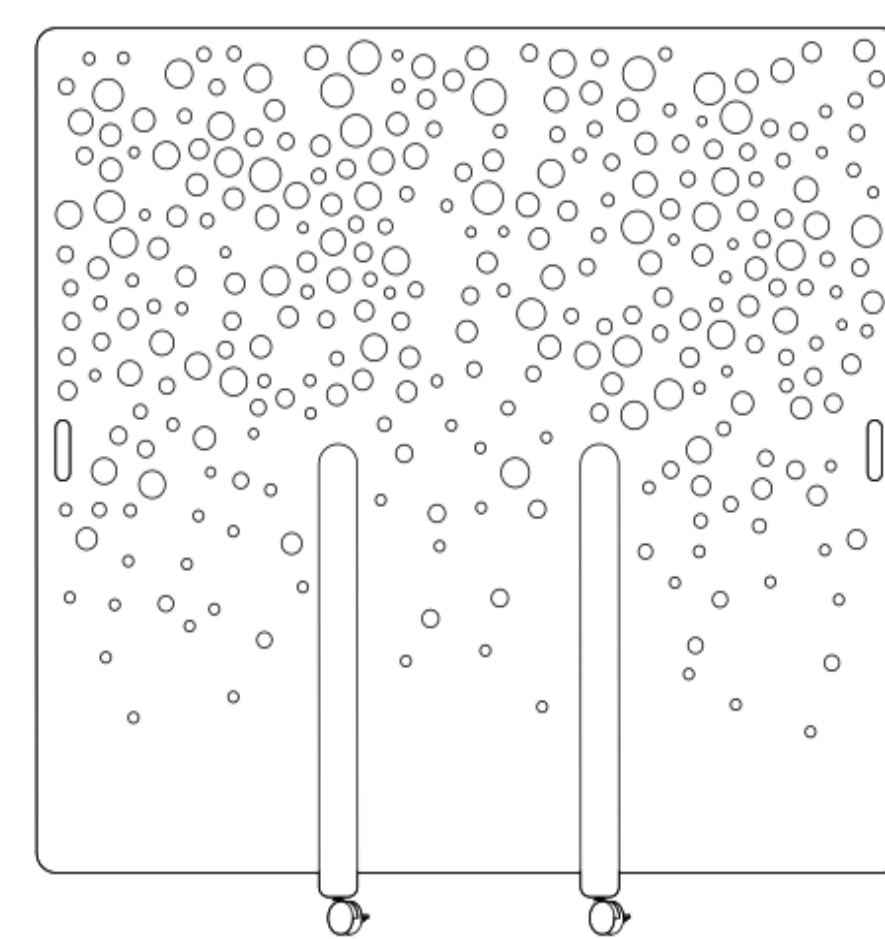

744.24.11.000.12 - Motus Stehende Trennwand Bubbles