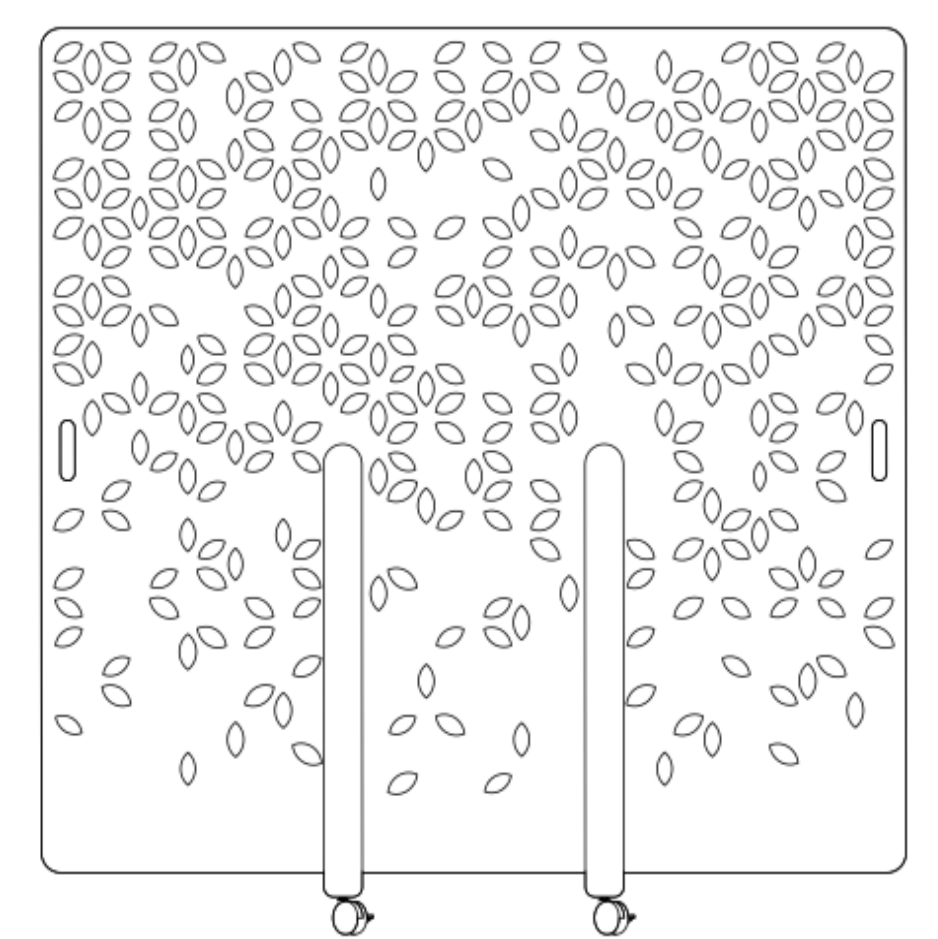

744.24.11.000.13 - Motus Stehende Trennwand Crose