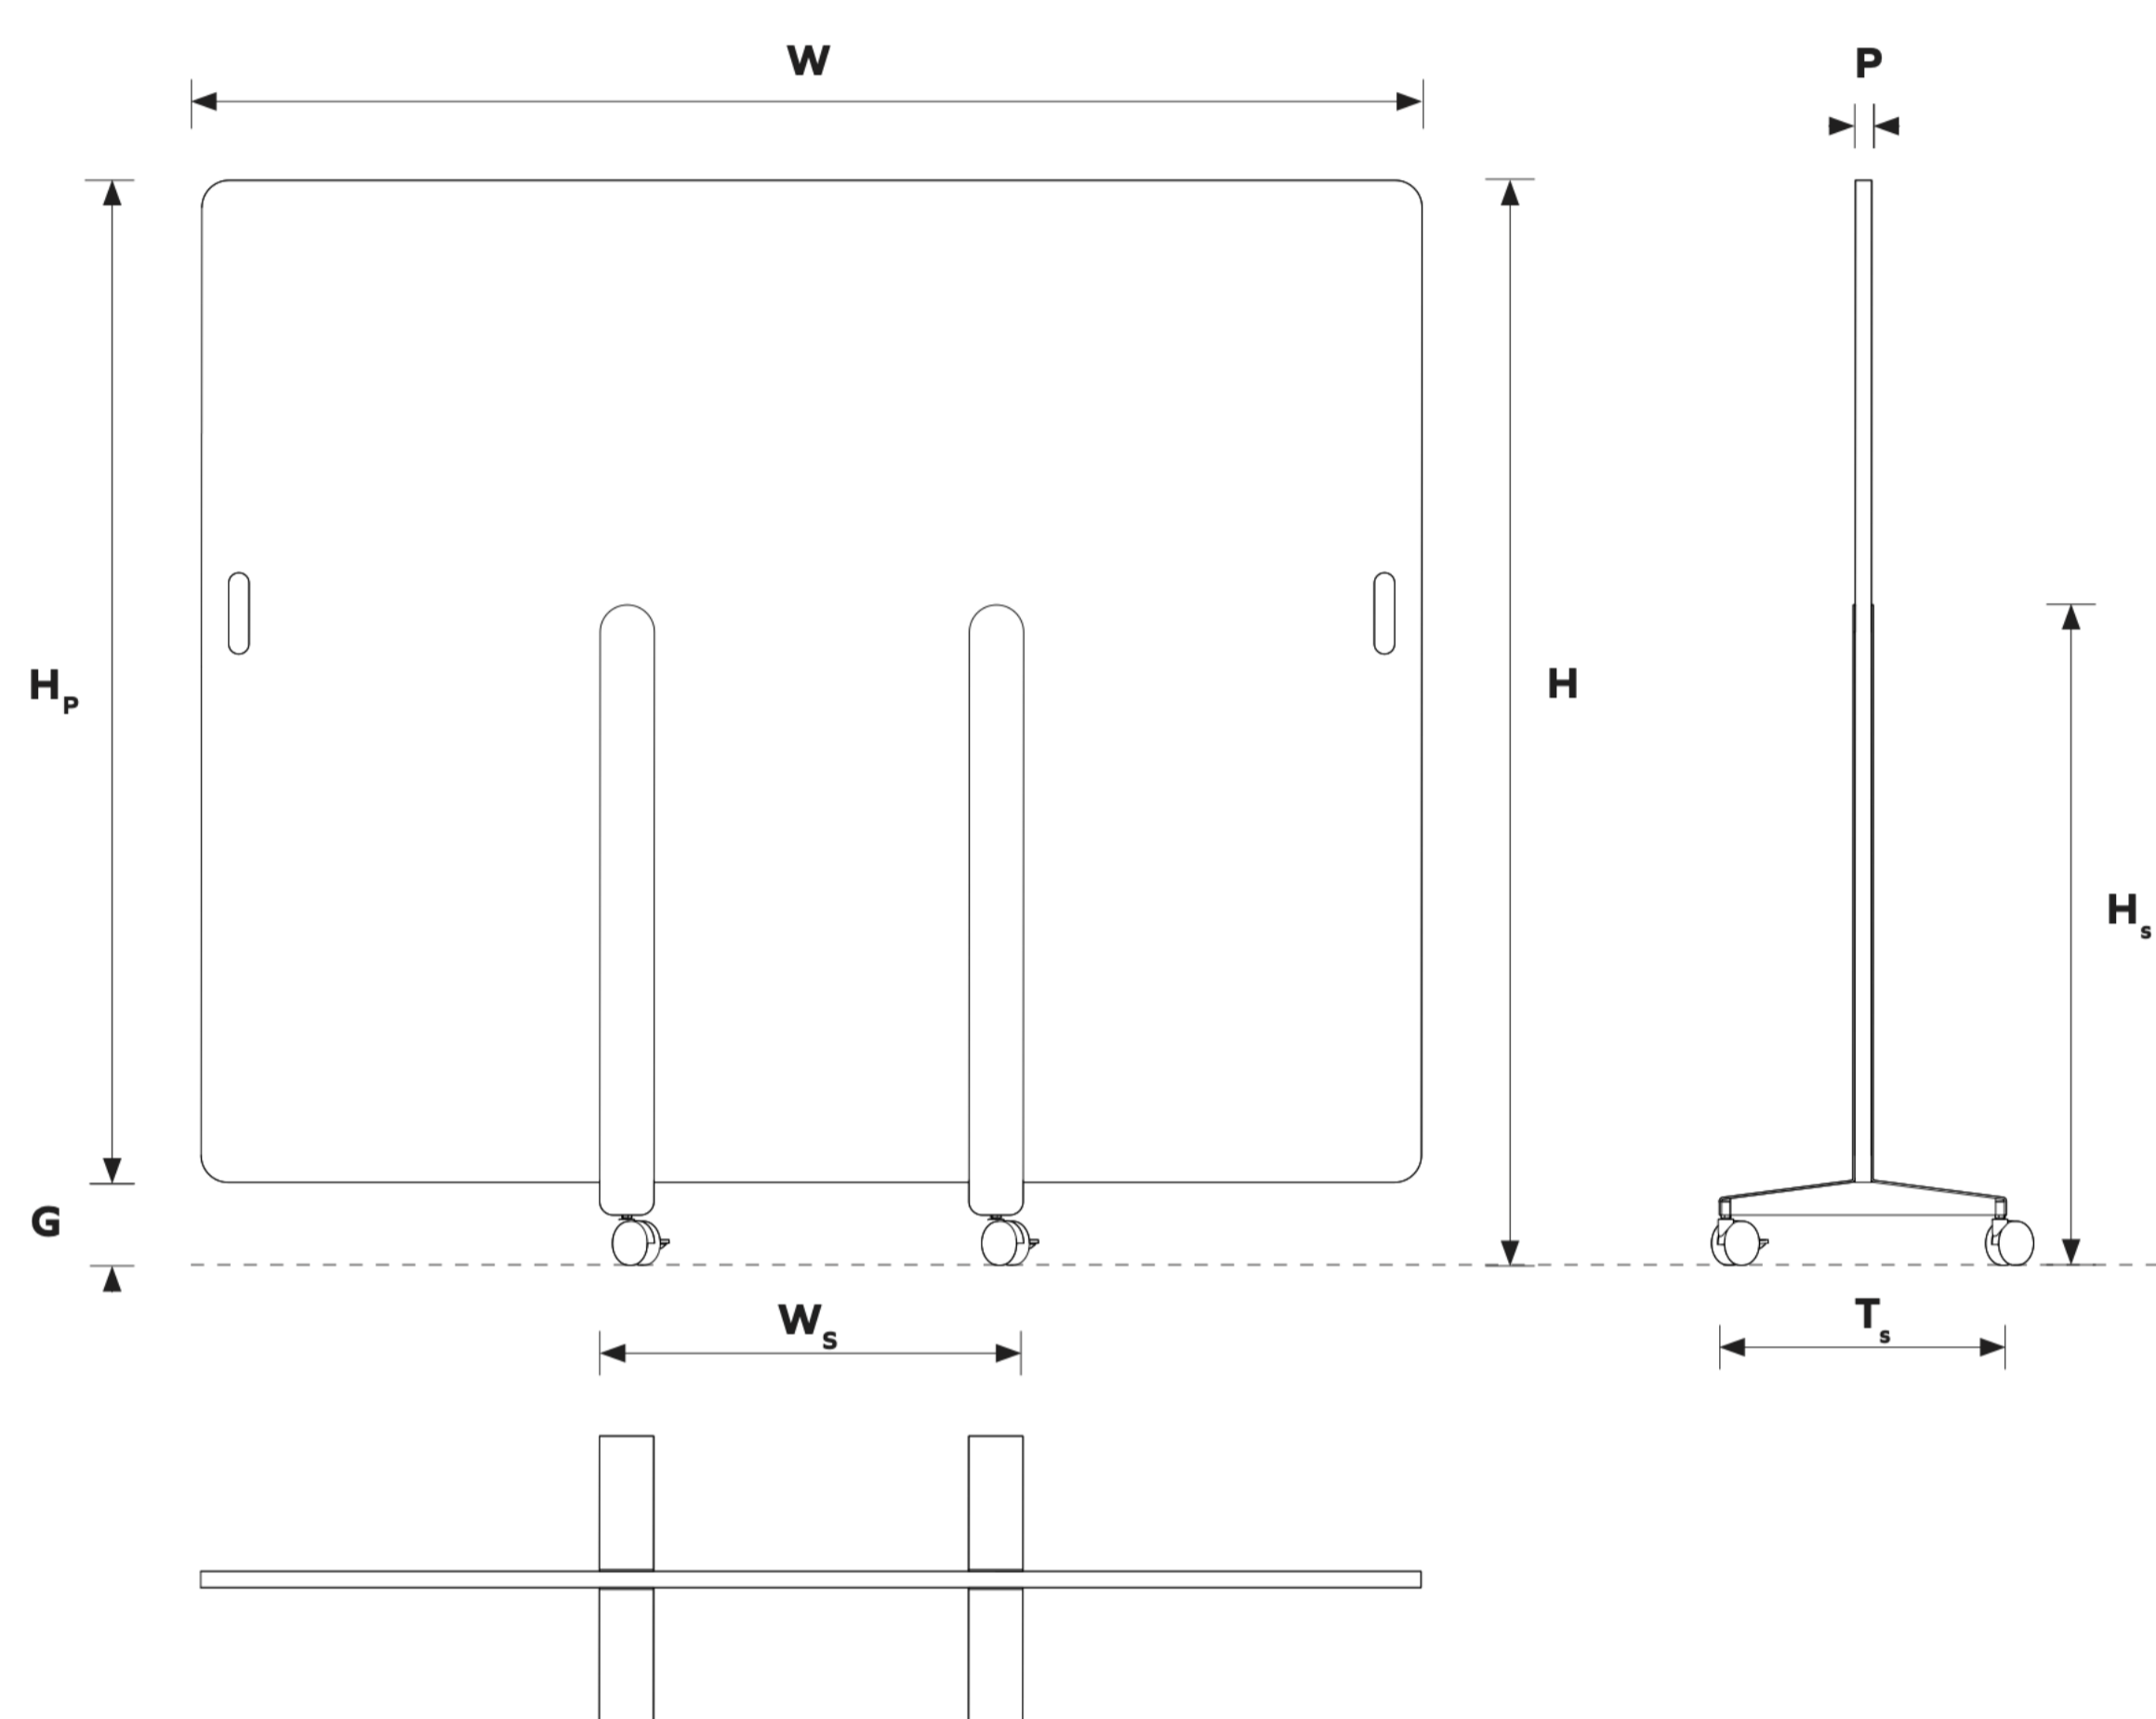

#### Abmessungen<sup>1</sup>

	Klein	
Höhe	1600 mm	63.00"
Breite	1800 mm	70.86"
Dicke der Platte	24 mm	0.94"

#### Groß

1800 mm	70.86"
1800 mm	70.86"
24 mm	0.94"

#### Abmessungen Tabelle<sup>1</sup>

W	Gesamtbreite	1800mm	70.87"
H	Gesamthöhe	1600mm	63.00" <i>einschließlich Rollen</i>
H <sub>p</sub>	PET Höhe der Platte	1478mm	58.19"
H <sub>s</sub>	Höhe des Standes	974mm	38.35" <i>einschließlich Rollen</i>
W <sub>s</sub>	Breite des Standes	625mm	24.60"
T <sub>s</sub>	Dicke des Ständers	423mm	16.65" <i>einschließlich Rollen</i>
G	Lücke im Boden	122mm	4.80"
P	PET Plattenstärke	24mm	0.94"

#### Abmessungen Tabelle<sup>1</sup>

W	Gesamtbreite	1800mm	70.87"
H	Gesamthöhe	1800mm	70.87" <i>einschließlich Rollen</i>
H <sub>p</sub>	PET Höhe der Platte	1678mm	66.06"
H <sub>s</sub>	Höhe des Standes	974mm	38.35" <i>einschließlich Rollen</i>
W <sub>s</sub>	Breite des Standes	625mm	24.60"
T <sub>s</sub>	Dicke des Ständers	423mm	16.65" <i>einschließlich Rollen</i>
G	Lücke im Boden	122mm	4.80"
P	PET Plattenstärke	24mm	0.94"