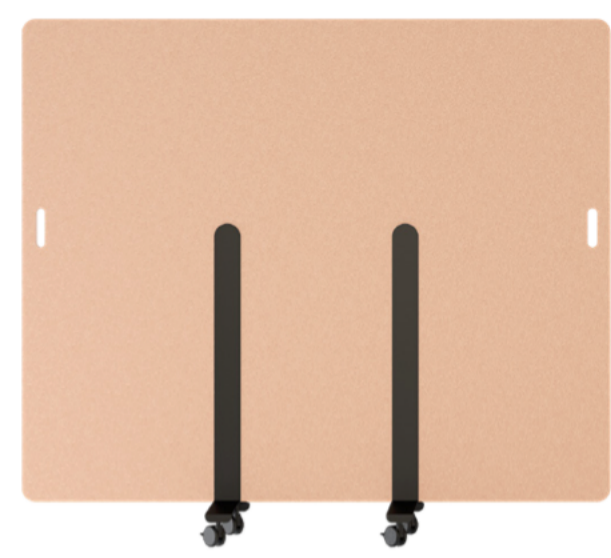

Motus Stehende Trennwand

Allgemeine Informationen

Daten

Geltende Artikelnummern

744.24.10.000.00 744.24.11.000.00

Abmessungen¹

	Klein	
Höhe	1600 mm	63.00"
Breite	1800 mm	70.86"
Dicke der Platte	24 mm	0.94"

Groß

1800 mm	70.86"
1800 mm	70.86"
24 mm	0.94"