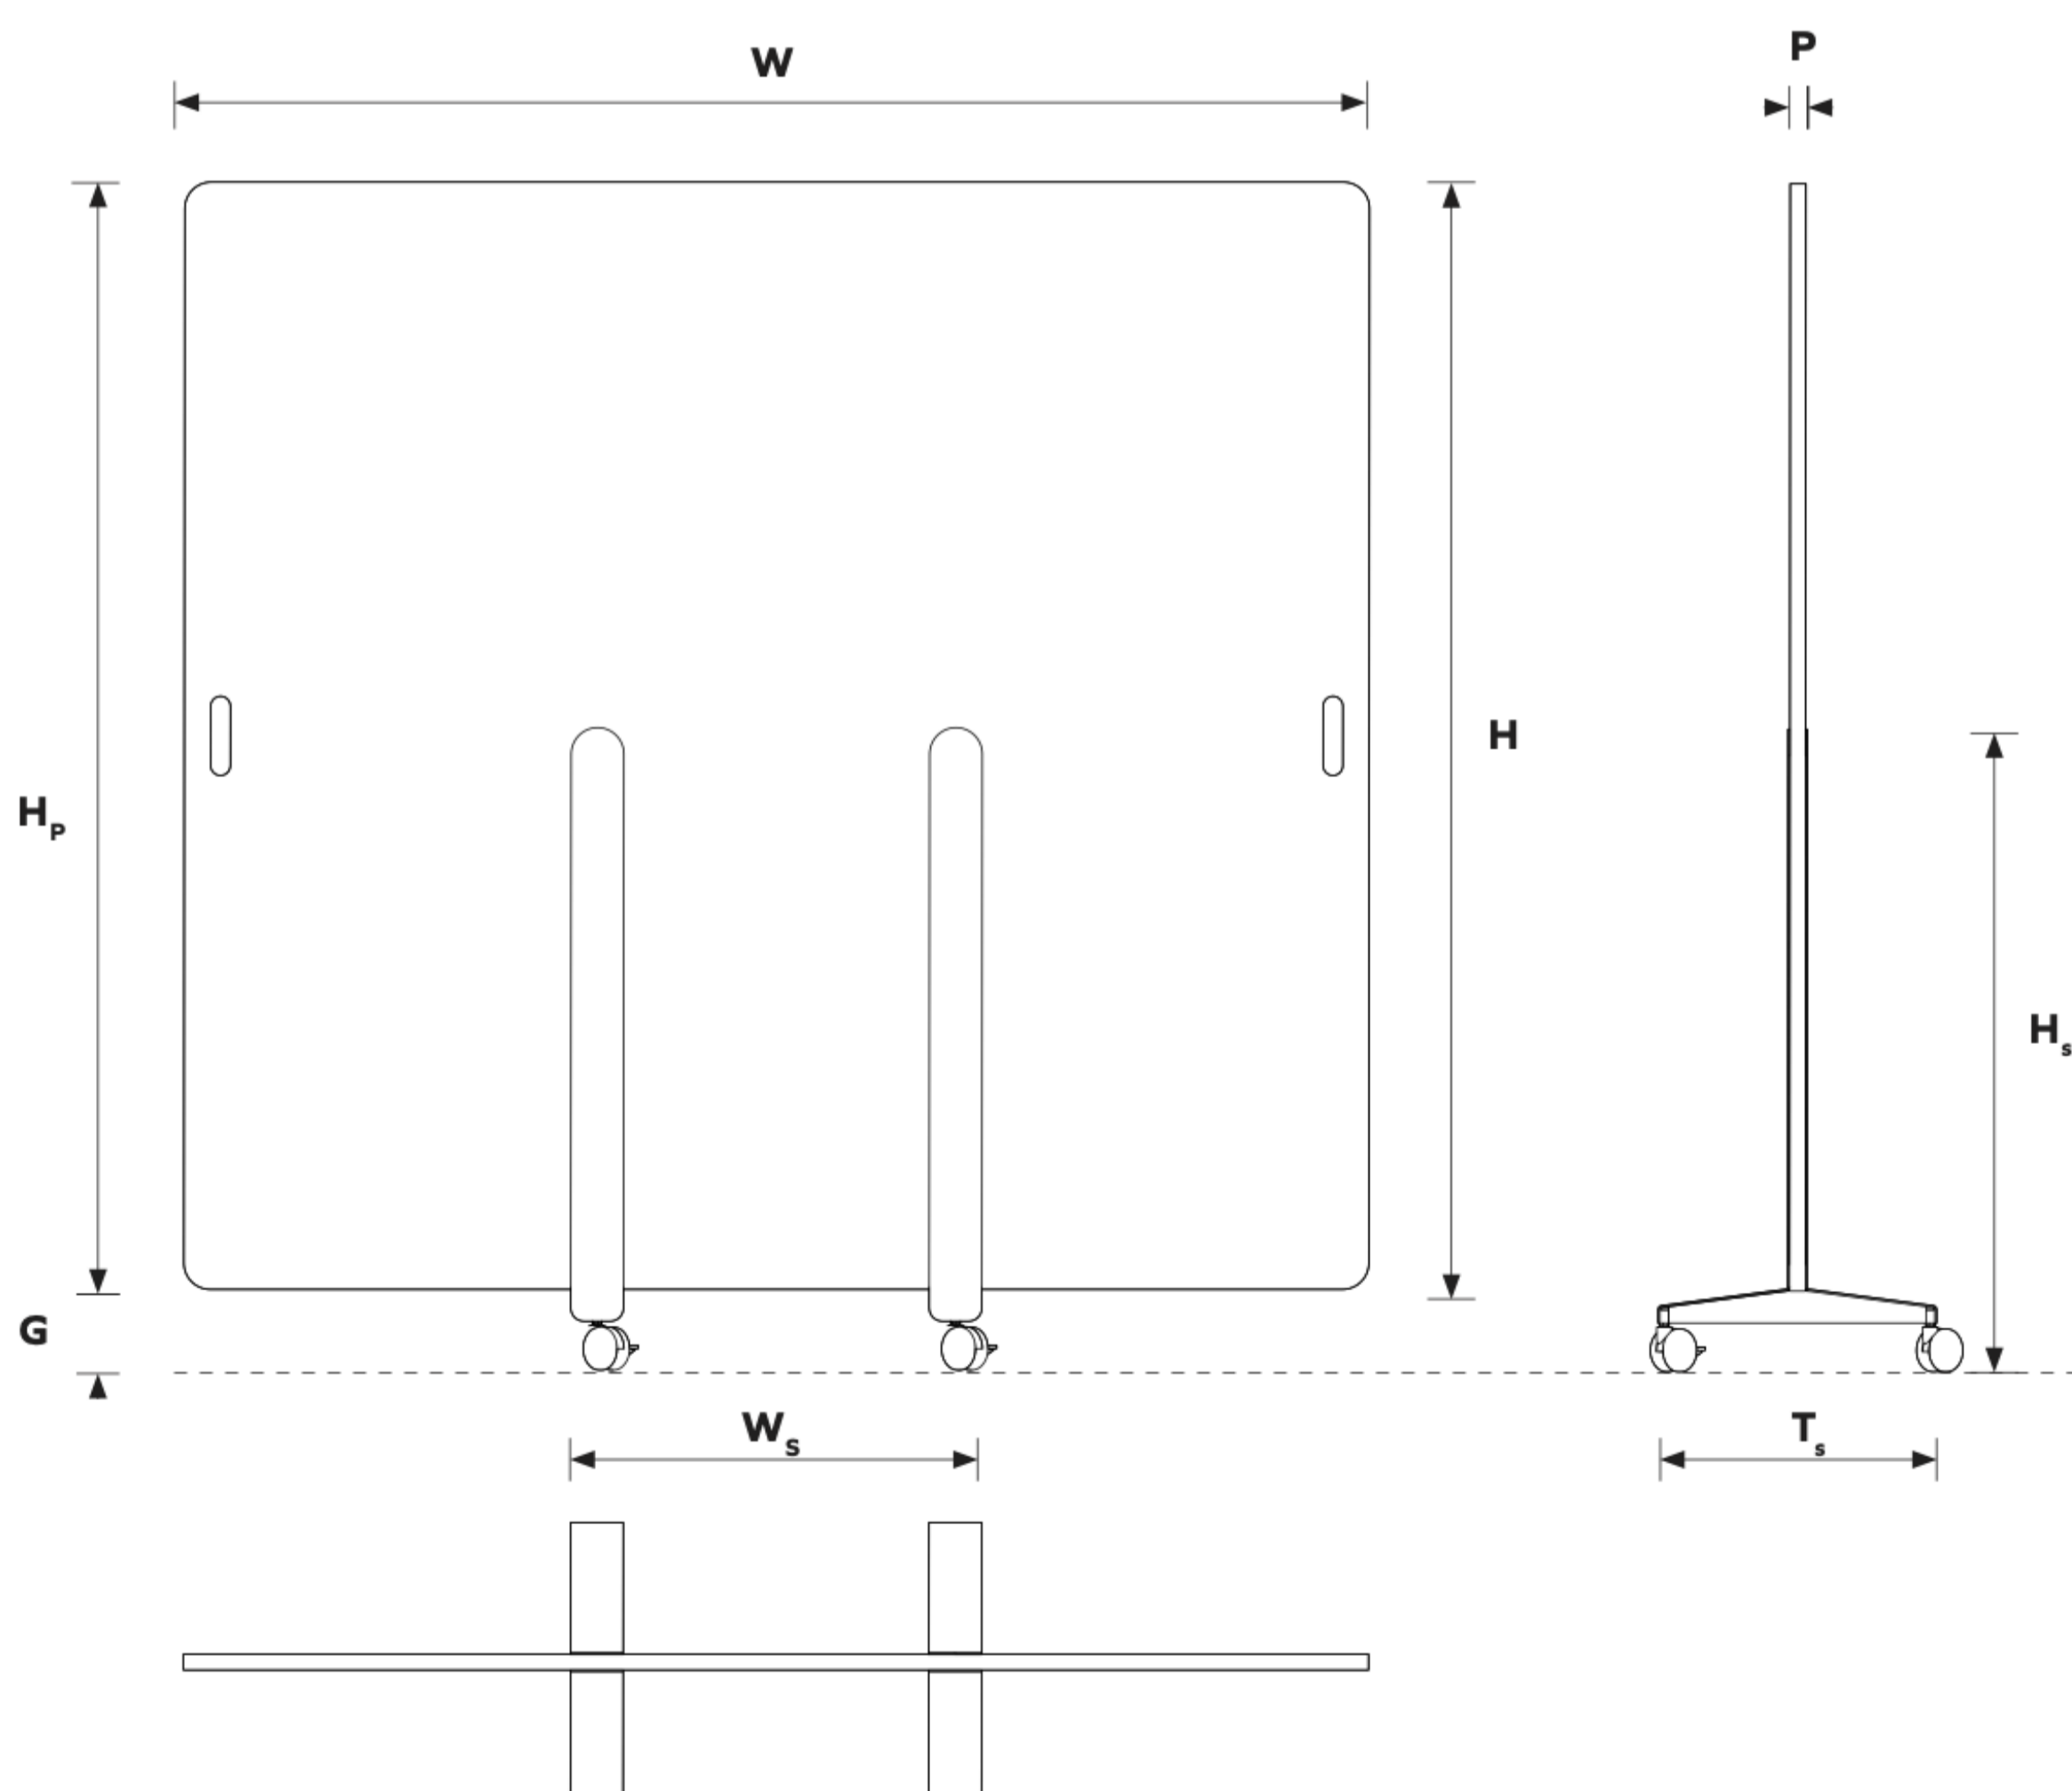

#### Groß

1800 mm	70.86"
1800 mm	70.86"
24 mm	0.94"

#### Abmessungen Tabelle<sup>1</sup>

W	Gesamtbreite	1800mm	70.87"
H	Gesamthöhe	1600mm	63.00" <i>einschließlich Rollen</i>
H <sub>p</sub>	PET Höhe der Platte	1478mm	58.19"
H <sub>s</sub>	Höhe des Standes	974mm	38.35" <i>einschließlich Rollen</i>
W <sub>s</sub>	Breite des Standes	625mm	24.60"
T <sub>s</sub>	Dicke des Ständers	423mm	16.65" <i>einschließlich Rollen</i>
G	Lücke im Boden	122mm	4.80"
P	PET Plattenstärke	24mm	0.94"

## Verfügbare Perforationen

Bitte beachten Sie, dass alle Muster in sechs Größen erhältlich sind. Siehe nächste Seite für Größenoptionen.

744.24.10.000.10 - Motus Stehende Trennwand Web

744.24.10.000.11 - Motus Stehende Trennwand Matrix

#### Abmessungen Tabelle<sup>1</sup>

W	Gesamtbreite	1800mm	70.87"
H	Gesamthöhe	1800mm	70.87" <i>einschließlich Rollen</i>
H <sub>p</sub>	PET Höhe der Platte	1678mm	66.06"
H <sub>s</sub>	Höhe des Standes	974mm	38.35" <i>einschließlich Rollen</i>
W <sub>s</sub>	Breite des Standes	625mm	24.60"
T <sub>s</sub>	Dicke des Ständers	423mm	16.65" <i>einschließlich Rollen</i>
G	Lücke im Boden	122mm	4.80"
P	PET Plattenstärke	24mm	0.94"