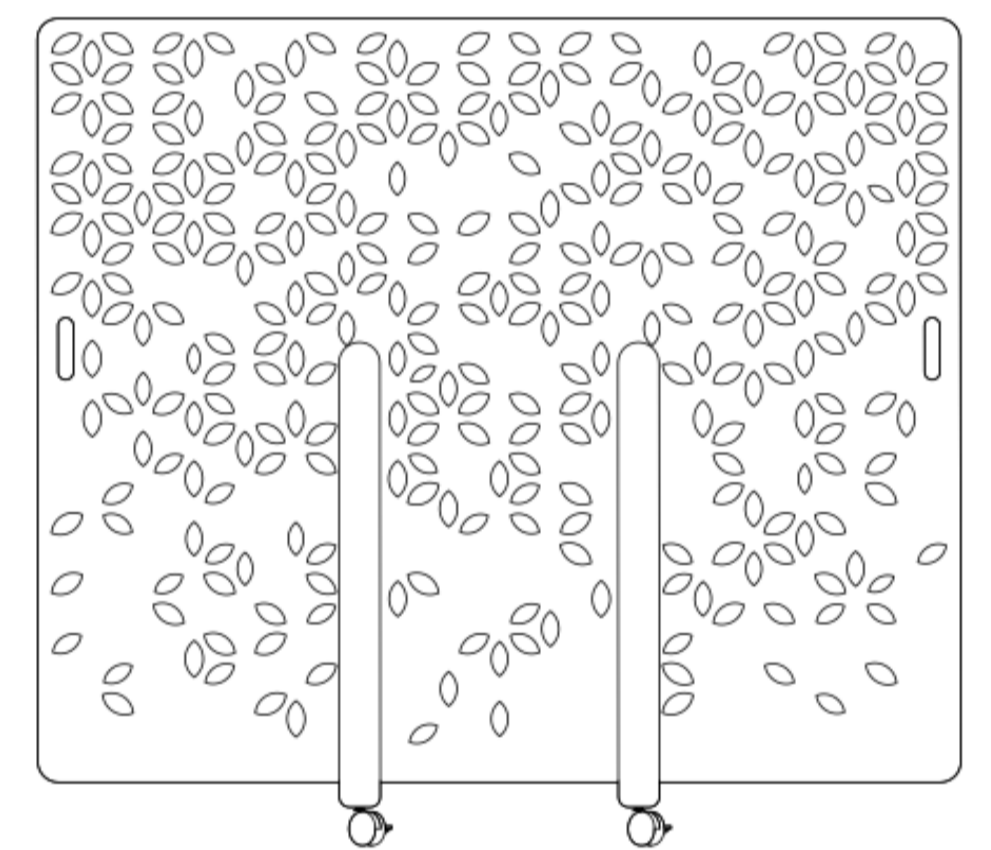

744.24.10.000.13 - Motus Stehende Trennwand Crose