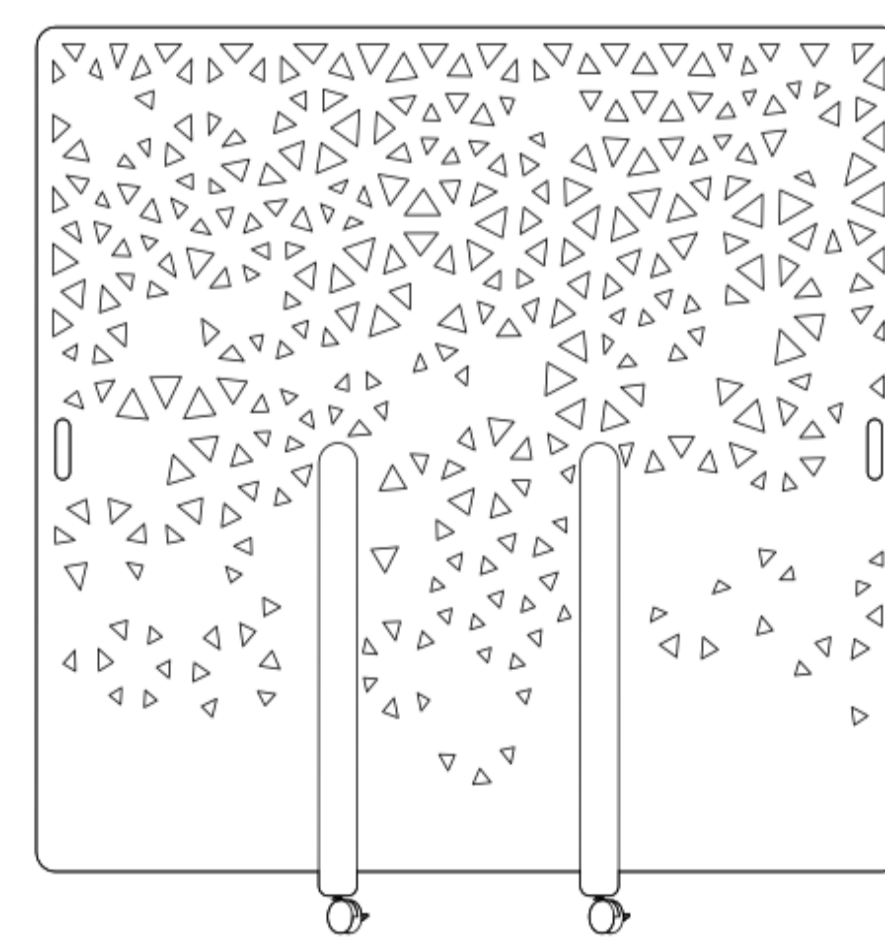

#### Abmessungen Tabelle<sup>1</sup>

W	Gesamtbreite	1800mm	70.87"
H	Gesamthöhe	1800mm	70.87" <i>einschließlich Rollen</i>
H <sub>p</sub>	PET Höhe der Platte	1678mm	66.06"
H <sub>s</sub>	Höhe des Standes	974mm	38.35" <i>einschließlich Rollen</i>
W <sub>s</sub>	Breite des Standes	625mm	24.60"
T <sub>s</sub>	Dicke des Ständers	423mm	16.65" <i>einschließlich Rollen</i>
G	Lücke im Boden	122mm	4.80"
P	PET Plattenstärke	24mm	0.94"