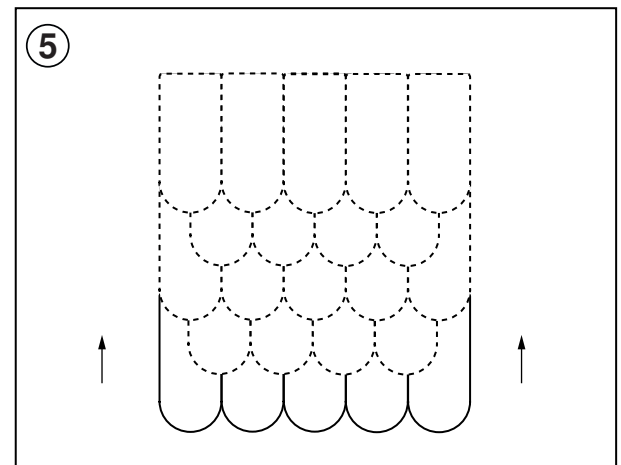

Montageanleitung

Nordgröna® Saga Akustik-Kork Wandverkleidung

BELLTON®

Optimale Raumakustik

Zeichnen Sie eine gerade Linie an die Wand, um die oberste Kachel-Reihe und die Mitte zu markieren.

Wiederholen Sie dies für jede weitere darunter liegende Reihe. Bemessen Sie dafür je einen Abstand von 10,5 cm dazwischen.

Endung mit gerader Anzahl in einer Linie

Endung mit ungerader Anzahl in einer Linie

Beginnen Sie von unten und tragen Sie je eine Linie Konstruktionskleber ca. 2-3 cm unterhalb der Markierung auf.

Drücken Sie die Kacheln von der Mitte nach aussen, gegen den Konstruktionskleber.

Wiederholen Sie dies für jede weitere Reihe und fahren Sie nach oben fort. Wenn Sie fertig sind, lassen Sie die fertige Wandverkleidung mind. 24 Stunden lang trocknen.

Hauptsitz Luzern:

Bellton AG - Optimale Raumakustik
Grabenhofstrasse 1 | CH-6010 Kriens
kontakt@bellton.ch | +41 41 227 30 90 | bellton.ch

Massangaben und Formen

Nordgröna® Saga Akustik-Kork Wandverkleidung

BELLTON®

Optimale Raumakustik

Gesamthöhe der Fläche

Länge der Form in der unteren Reihe
+ Anzahl der Reihe darüber x 105 mm

Die Reihen sind 105 mm voneinander entfernt
(gilt für alle Formen)