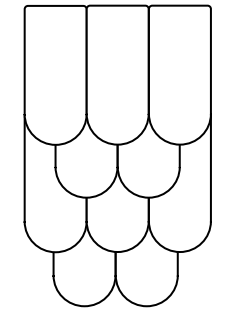

Montageanleitung

Nordgröna® Saga Akustik-Kork Wandverkleidung

BELLTON®

Optimale Raumakustik

Zeichnen Sie eine gerade Linie an die Wand, um die oberste Kachel-Reihe und die Mitte zu markieren.

Wiederholen Sie dies für jede weitere darunter liegende Reihe. Bemessen Sie dafür je einen Abstand von 10,5 cm dazwischen.

Endung mit gerader Anzahl in einer Linie

Endung mit ungerader Anzahl in einer Linie

Beginnen Sie von unten und tragen Sie je eine Linie Konstruktionskleber ca. 2-3 cm unterhalb der Markierung auf.

Drücken Sie die Kacheln von der Mitte nach aussen, gegen den Konstruktionskleber.

Massangaben und Formen

Nordgröna® Saga Akustik-Kork Wandverkleidung

BELLTON®

Optimale Raumakustik

Gesamthöhe der Fläche

Länge der Form in der unteren Reihe
+ Anzahl der Reihe darüber x 105 mm

Die Reihen sind 105 mm voneinander entfernt
(gilt für alle Formen)