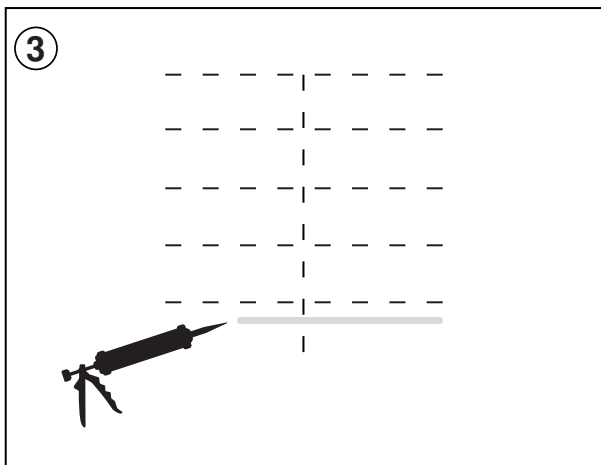

Montageanleitung

Nordgröna® Saga Akustik-Kork Wandverkleidung

BELLTON®

Optimale Raumakustik

Zeichnen Sie eine gerade Linie an die Wand, um die oberste Kachel-Reihe und die Mitte zu markieren.

Wiederholen Sie dies für jede weitere darunter liegende Reihe. Bemessen Sie dafür je einen Abstand von 10,5 cm dazwischen.

Endung mit gerader Anzahl in einer Linie

Endung mit ungerader Anzahl in einer Linie

Beginnen Sie von unten und tragen Sie je eine Linie Konstruktionskleber ca. 2-3 cm unterhalb der Markierung auf.

Drücken Sie die Kacheln von der Mitte nach aussen, gegen den Konstruktionskleber.

Massangaben und Formen

Nordgröna® Saga Akustik-Kork Wandverkleidung

BELLTON®

Optimale Raumakustik

Gesamthöhe der Fläche

Länge der Form in der unteren Reihe
+ Anzahl der Reihe darüber x 105 mm

Die Reihen sind 105 mm voneinander entfernt
(gilt für alle Formen)