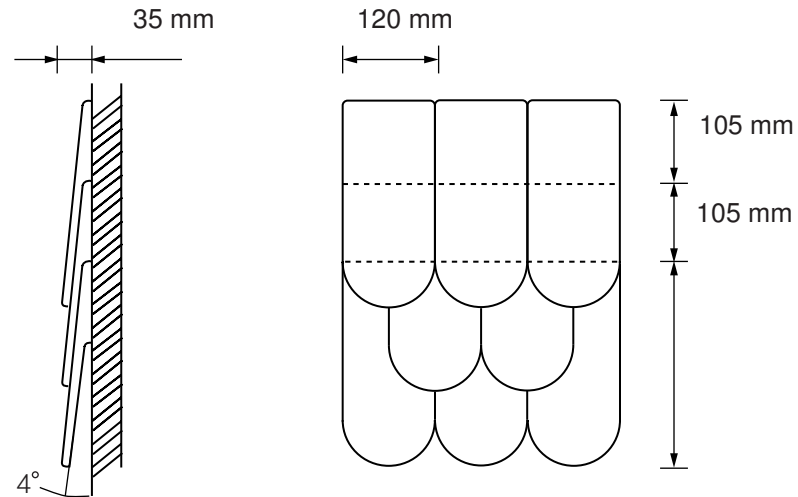

Montageanleitung

Nordgröna® Saga Akustik-Kork Wandverkleidung

BELLTON®

Optimale Raumakustik

Zeichnen Sie eine gerade Linie an die Wand, um die oberste Kachel-Reihe und die Mitte zu markieren.

Wiederholen Sie dies für jede weitere darunter liegende Reihe. Bemessen Sie dafür je einen Abstand von 10,5 cm dazwischen.

Endung mit gerader Anzahl in einer Linie

Endung mit ungerader Anzahl in einer Linie

Beginnen Sie von unten und tragen Sie je eine Linie Konstruktionskleber ca. 2-3 cm unterhalb der Markierung auf.

Drücken Sie die Kacheln von der Mitte nach aussen, gegen den Konstruktionskleber.

Massangaben und Formen

Nordgröna® Saga Akustik-Kork Wandverkleidung

BELLTON®

Optimale Raumakustik

Gesamthöhe der Fläche

Länge der Form in der unteren Reihe
+ Anzahl der Reihe darüber x 105 mm

Die Reihen sind 105 mm voneinander entfernt
(gilt für alle Formen)