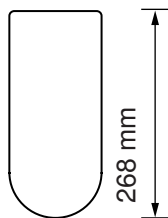

Massangaben und Formen

Nordgröna® Saga Akustik-Kork Wandverkleidung

BELLTON®

Optimale Raumakustik

Gesamthöhe der Fläche

Länge der Form in der unteren Reihe
+ Anzahl der Reihe darüber x 105 mm

Die Reihen sind 105 mm voneinander entfernt
(gilt für alle Formen)

80 Kacheln bedecken 1 m²

Round

Hauptsitz Luzern:

Bellton AG - Optimale Raumakustik
Grabenhofstrasse 1 | CH-6010 Kriens
kontakt@bellton.ch | +41 41 227 30 90 | bellton.ch

Büro Zürich:

+41 44 680 10 60 | zuerich@bellton.ch

Büro Basel:

+41 61 331 14 04 | basel@bellton.ch

Büro Bern:

+41 31 954 29 05 | bern@bellton.ch

Büro Ostschweiz:

+41 71 787 42 24 | ostschweiz@bellton.ch