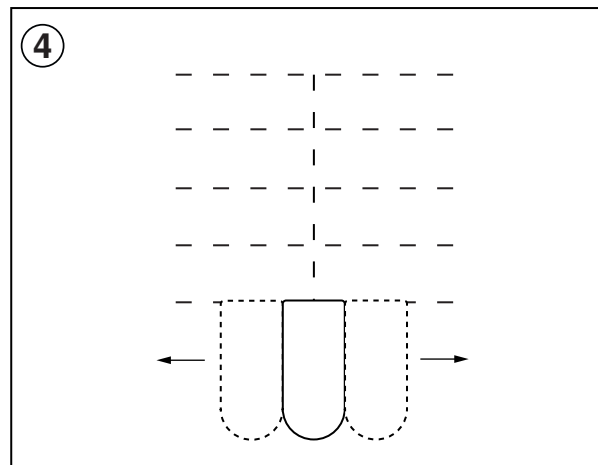

Montageanleitung

Nordgröna® Saga Akustik-Kork Wandverkleidung

BELLTON®

Optimale Raumakustik

Zeichnen Sie eine gerade Linie an die Wand, um die oberste Kachel-Reihe und die Mitte zu markieren.

Wiederholen Sie dies für jede weitere darunter liegende Reihe. Bemessen Sie dafür je einen Abstand von 10,5 cm dazwischen.

Endung mit gerader Anzahl in einer Linie

Endung mit ungerader Anzahl in einer Linie

Beginnen Sie von unten und tragen Sie je eine Linie Konstruktionskleber ca. 2-3 cm unterhalb der Markierung auf.

Drücken Sie die Kacheln von der Mitte nach aussen, gegen den Konstruktionskleber.

Massangaben und Formen

Nordgröna® Saga Akustik-Kork Wandverkleidung

BELLTON®

Optimale Raumakustik

Gesamthöhe der Fläche

Länge der Form in der unteren Reihe
+ Anzahl der Reihe darüber x 105 mm

Die Reihen sind 105 mm voneinander entfernt
(gilt für alle Formen)