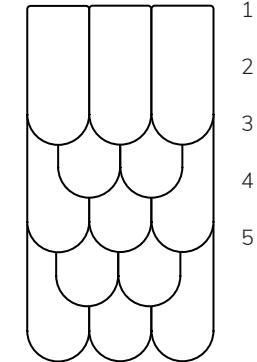

Montageanleitung

Nordgröna® Saga Akustik-Kork Wandverkleidung

BELLTON®

Optimale Raumakustik

Zeichnen Sie eine gerade Linie an die Wand, um die oberste Kachel-Reihe und die Mitte zu markieren.

Wiederholen Sie dies für jede weitere darunter liegende Reihe. Bemessen Sie dafür je einen Abstand von 10,5 cm dazwischen.

Endung mit gerader Anzahl in einer Linie

Endung mit ungerader Anzahl in einer Linie

Beginnen Sie von unten und tragen Sie je eine Linie Konstruktionskleber ca. 2-3 cm unterhalb der Markierung auf.

Drücken Sie die Kacheln von der Mitte nach aussen, gegen den Konstruktionskleber.

Massangaben und Formen

Nordgröna® Saga Akustik-Kork Wandverkleidung

BELLTON®

Optimale Raumakustik

Gesamthöhe der Fläche

Länge der Form in der unteren Reihe
+ Anzahl der Reihe darüber x 105 mm

Die Reihen sind 105 mm voneinander entfernt
(gilt für alle Formen)