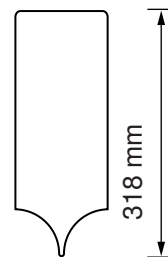

Endung mit gerader Anzahl in einer Linie

Endung mit ungerader Anzahl in einer Linie

Beginnen Sie von unten und tragen Sie je eine Linie Konstruktionskleber ca. 2-3 cm unterhalb der Markierung auf.

Drücken Sie die Kacheln von der Mitte nach aussen, gegen den Konstruktionskleber.

Massangaben und Formen

Nordgröna® Saga Akustik-Kork Wandverkleidung

BELLTON®

Optimale Raumakustik

Gesamthöhe der Fläche

Länge der Form in der unteren Reihe
+ Anzahl der Reihe darüber x 105 mm

Die Reihen sind 105 mm voneinander entfernt
(gilt für alle Formen)

80 Kacheln bedecken 1 m²

Round

Hexagon

Diamond

Drop

Feather

Traditional

Straight