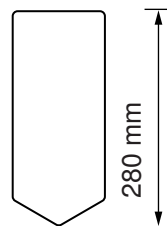

Massangaben und Formen

Nordgröna® Saga Akustik-Kork Wandverkleidung

BELLTON®

Optimale Raumakustik

Gesamthöhe der Fläche

Länge der Form in der unteren Reihe
+ Anzahl der Reihe darüber x 105 mm

Die Reihen sind 105 mm voneinander entfernt
(gilt für alle Formen)

80 Kacheln bedecken 1 m²

Hexagon

Hauptsitz Luzern:

Bellton AG - Optimale Raumakustik
Grabenhofstrasse 1 | CH-6010 Kriens
kontakt@bellton.ch | +41 41 227 30 90 | bellton.ch

Büro Zürich:

+41 44 680 10 60 | zuerich@bellton.ch

Büro Basel:

+41 61 331 14 04 | basel@bellton.ch

Büro Bern:

+41 31 954 29 05 | bern@bellton.ch

Büro Ostschweiz:

+41 71 787 42 24 | ostschweiz@bellton.ch