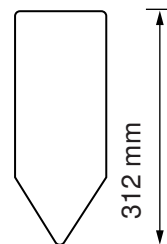

Endung mit gerader Anzahl in einer Linie

Endung mit ungerader Anzahl in einer Linie

Beginnen Sie von unten und tragen Sie je eine Linie Konstruktionskleber ca. 2-3 cm unterhalb der Markierung auf.

Drücken Sie die Kacheln von der Mitte nach aussen, gegen den Konstruktionskleber.

Massangaben und Formen

Nordgröna® Saga Akustik-Kork Wandverkleidung

BELLTON®

Optimale Raumakustik

Gesamthöhe der Fläche

Länge der Form in der unteren Reihe
+ Anzahl der Reihe darüber x 105 mm

Die Reihen sind 105 mm voneinander entfernt
(gilt für alle Formen)

80 Kacheln bedecken 1 m²

Round

Hexagon

Diamond

Drop

Feather

Traditional

Straight