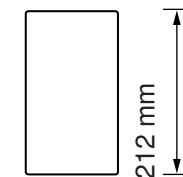

Massangaben und Formen

Nordgröna® Saga Akustik-Kork Wandverkleidung

BELLTON®

Optimale Raumakustik

Gesamthöhe der Fläche

Länge der Form in der unteren Reihe
+ Anzahl der Reihe darüber x 105 mm

Die Reihen sind 105 mm voneinander entfernt
(gilt für alle Formen)

80 Kacheln bedecken 1 m²

Round

Hexagon

Diamond

Drop

Feather

Traditional

Straight