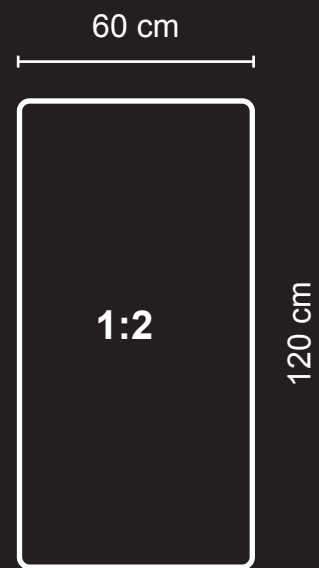

GLUGGI

Verfügbare
Größen der
Wandabsorber
und Raumtrenner

BELLTON[®]
Optimale Raumakustik

bellton.ch/kula