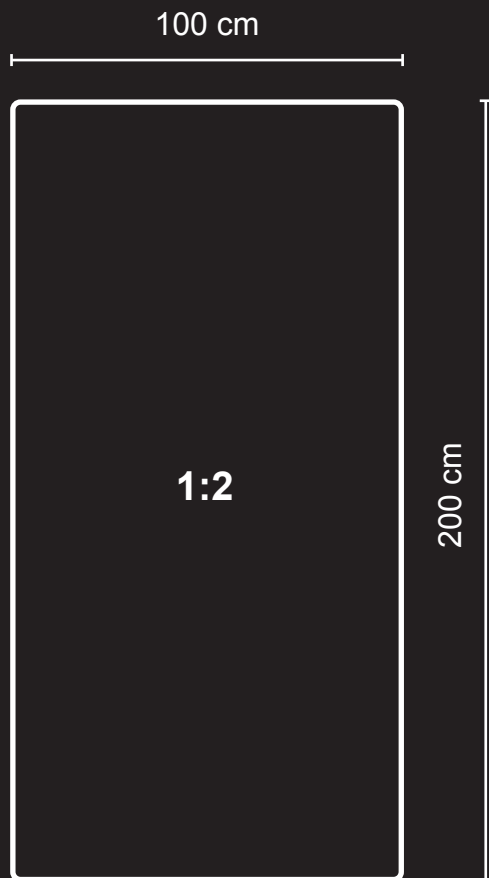

GLUGGI

Verfügbare
Größen der
Wandabsorber
und Raumtrenner

BELLTON[®]
Optimale Raumakustik

bellton.ch/kula