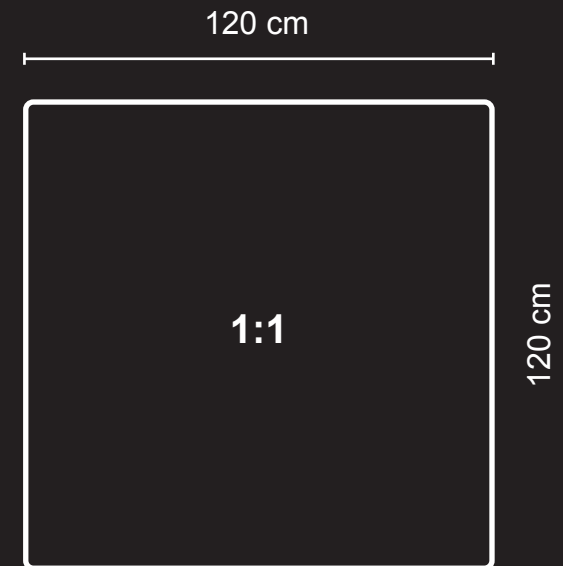

GLUGGI

Verfügbare
Größen der
Wandabsorber
und Raumtrenner

BELLTON[®]
Optimale Raumakustik

bellton.ch/kula