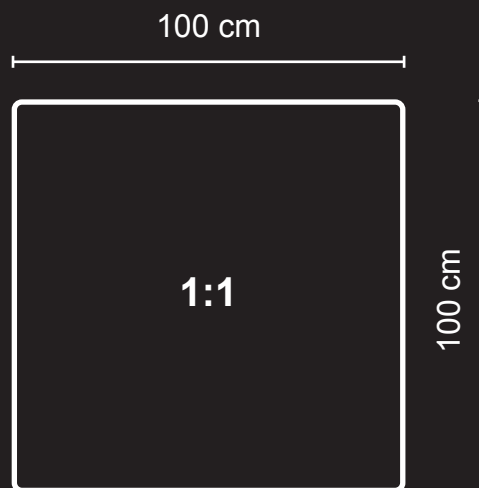

GLUGGI

Verfügbare
Größen der
Wandabsorber
und Raumtrenner

BELLTON[®]
Optimale Raumakustik

bellton.ch/kula