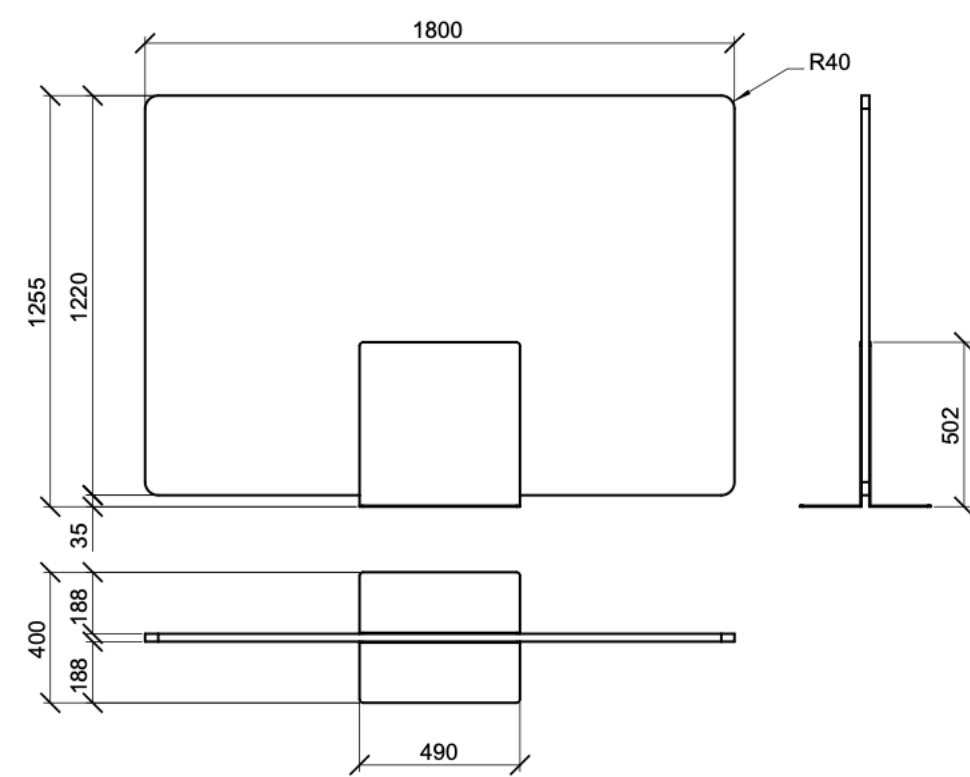

ECHOCOVE® 24MM STAND DATENBLATT

ECHOCOVE® STAND 160 S
EC024STA160059A
1600 x 600 x 200 mm

ECHOCOVE® STAND 160 M
EC024STA160122A
1600 x 1255 x 400 mm

ECHOCOVE® STAND 160 L
EC024STA160142A
1600 x 1455 x 400 mm

ECHOCOVE® STAND 160 XL
EC024STA160180A
1600 x 1835 x 400 mm

ECHOCOVE® STAND 180 S
EC024STA180059A
1800 x 600 x 200 mm

ECHOCOVE® STAND 180 M
EC024STA180122A
1800 x 1255 x 400 mm

ECHOCOVE® STAND 180 L
EC024STA180142A
1800 x 1455 x 400 mm

ECHOCOVE® STAND 180 XL
EC024STA180180A
1800 x 1835 x 400 mm