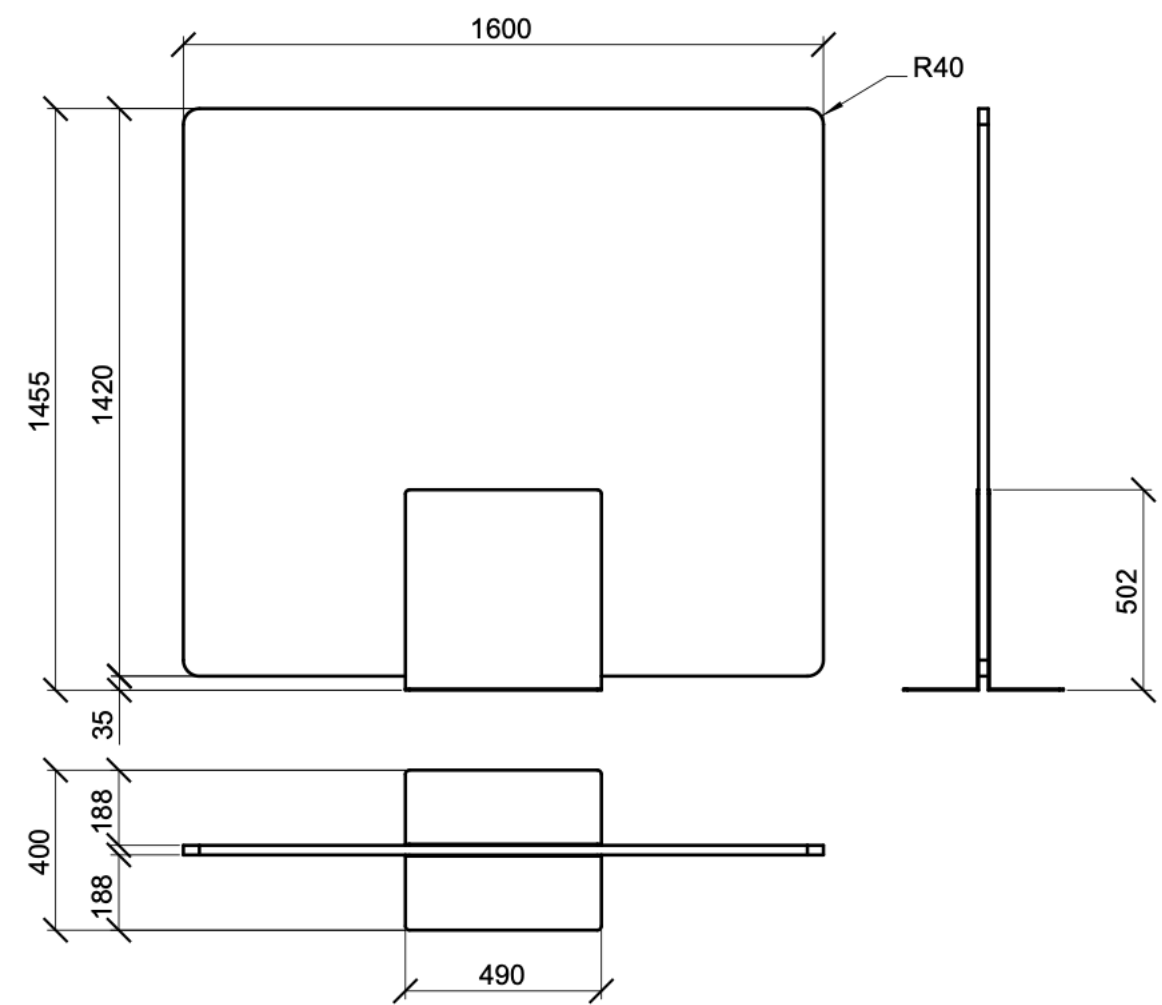

ECHOCOVE® 24MM STAND DATENBLATT

ECHOCOVE® STAND 160 S
EC024STA160059A
1600 x 600 x 200 mm

ECHOCOVE® STAND 160 M
EC024STA160122A
1600 x 1255 x 400 mm

ECHOCOVE® STAND 160 L
EC024STA160142A
1600 x 1455 x 400 mm

ECHOCOVE® STAND 160 XL
EC024STA160180A
1600 x 1835 x 400 mm

ECHOCOVE® STAND 180 S
EC024STA180059A
1800 x 600 x 200 mm

ECHOCOVE® STAND 180 M
EC024STA180122A
1800 x 1255 x 400 mm

ECHOCOVE® STAND 180 L
EC024STA180142A
1800 x 1455 x 400 mm

ECHOCOVE® STAND 180 XL
EC024STA180180A
1800 x 1835 x 400 mm