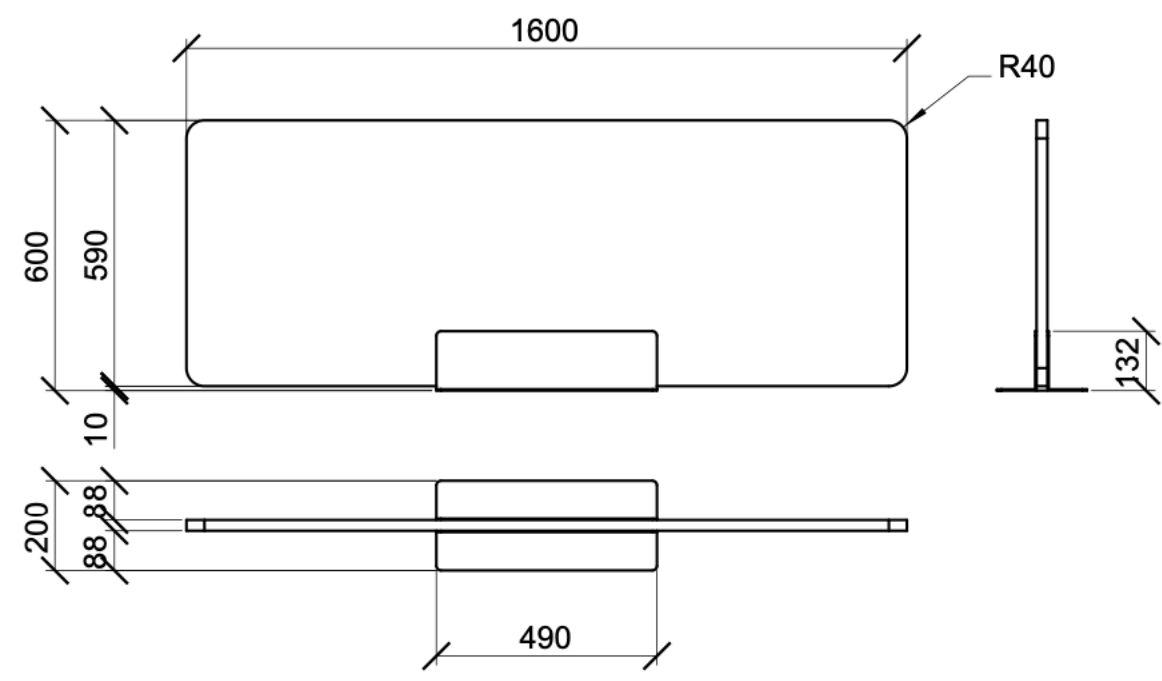

ECHOCOVE® 24MM STAND DATENBLATT

ECHOCOVE® STAND 160 S
EC024STA160059A
1600 x 600 x 200 mm

ECHOCOVE® STAND 160 M
EC024STA160122A
1600 x 1255 x 400 mm

ECHOCOVE® STAND 160 L
EC024STA160142A
1600 x 1455 x 400 mm

ECHOCOVE® STAND 160 XL
EC024STA160180A
1600 x 1835 x 400 mm

ECHOCOVE® STAND 180 S
EC024STA180059A
1800 x 600 x 200 mm

ECHOCOVE® STAND 180 M
EC024STA180122A
1800 x 1255 x 400 mm

ECHOCOVE® STAND 180 L
EC024STA180142A
1800 x 1455 x 400 mm

ECHOCOVE® STAND 180 XL
EC024STA180180A
1800 x 1835 x 400 mm