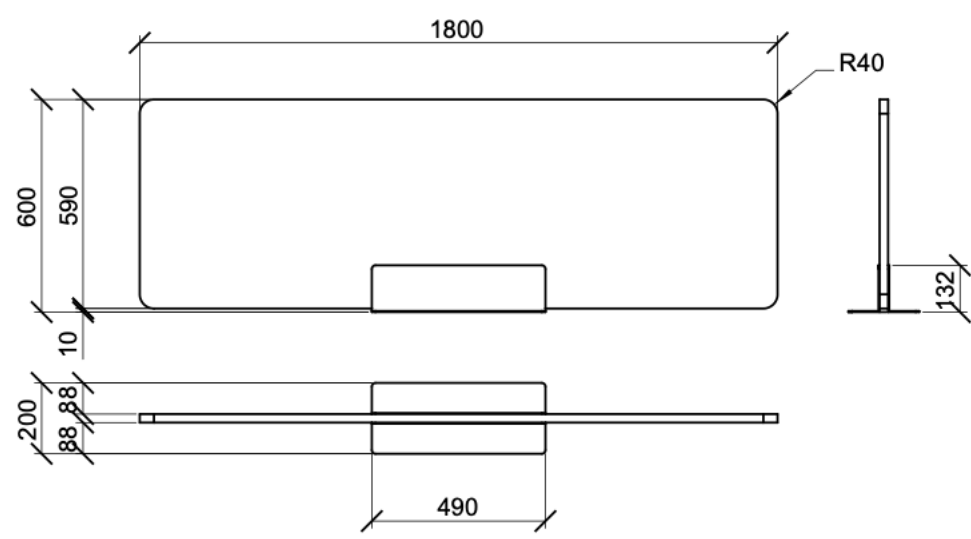

ECHOCOVE® 24MM STAND DATENBLATT

ECHOCOVE® STAND 160 S
EC024STA160059A
1600 x 600 x 200 mm

ECHOCOVE® STAND 160 M
EC024STA160122A
1600 x 1255 x 400 mm

ECHOCOVE® STAND 160 L
EC024STA160142A
1600 x 1455 x 400 mm

ECHOCOVE® STAND 160 XL
EC024STA160180A
1600 x 1835 x 400 mm

ECHOCOVE® STAND 180 S
EC024STA180059A
1800 x 600 x 200 mm

ECHOCOVE® STAND 180 M
EC024STA180122A
1800 x 1255 x 400 mm

ECHOCOVE® STAND 180 L
EC024STA180142A
1800 x 1455 x 400 mm

ECHOCOVE® STAND 180 XL
EC024STA180180A
1800 x 1835 x 400 mm