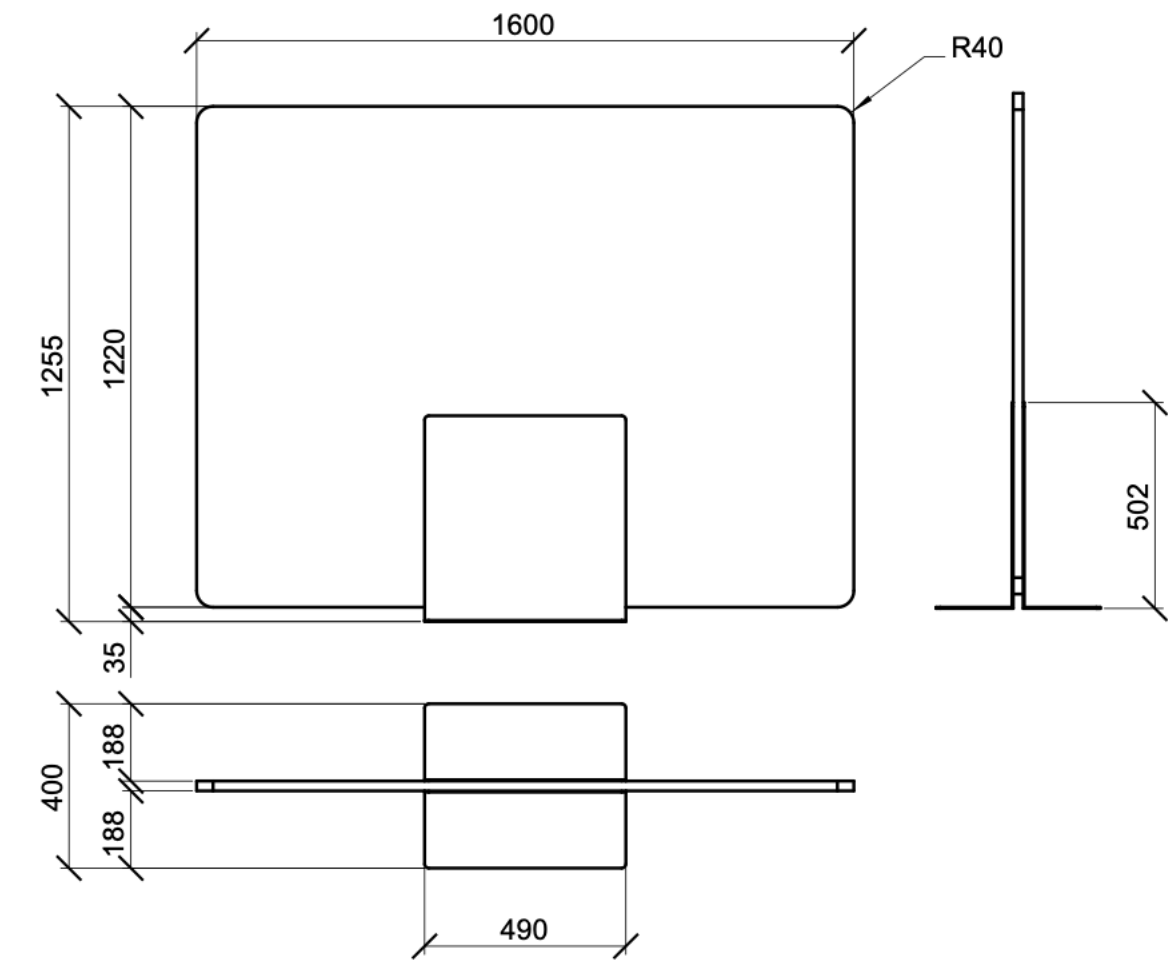

ECHOCOVE® 24MM STAND DATENBLATT

ECHOCOVE® STAND 160 S
EC024STA160059A
1600 x 600 x 200 mm

ECHOCOVE® STAND 160 M
EC024STA160122A
1600 x 1255 x 400 mm

ECHOCOVE® STAND 160 L
EC024STA160142A
1600 x 1455 x 400 mm

ECHOCOVE® STAND 160 XL
EC024STA160180A
1600 x 1835 x 400 mm

ECHOCOVE® STAND 180 S
EC024STA180059A
1800 x 600 x 200 mm

ECHOCOVE® STAND 180 M
EC024STA180122A
1800 x 1255 x 400 mm

ECHOCOVE® STAND 180 L
EC024STA180142A
1800 x 1455 x 400 mm

ECHOCOVE® STAND 180 XL
EC024STA180180A
1800 x 1835 x 400 mm