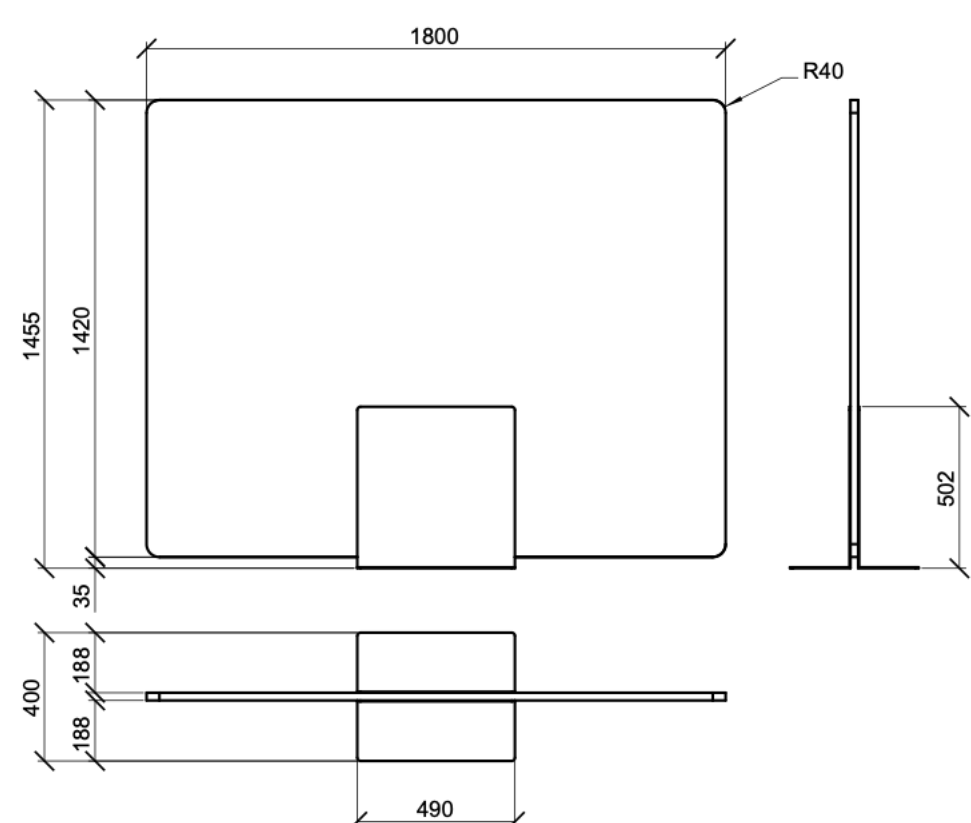

ECHOCOVE® 24MM STAND DATENBLATT

ECHOCOVE® STAND 160 S
EC024STA160059A
1600 x 600 x 200 mm

ECHOCOVE® STAND 160 M
EC024STA160122A
1600 x 1255 x 400 mm

ECHOCOVE® STAND 160 L
EC024STA160142A
1600 x 1455 x 400 mm

ECHOCOVE® STAND 160 XL
EC024STA160180A
1600 x 1835 x 400 mm

ECHOCOVE® STAND 180 S
EC024STA180059A
1800 x 600 x 200 mm

ECHOCOVE® STAND 180 M
EC024STA180122A
1800 x 1255 x 400 mm

ECHOCOVE® STAND 180 L
EC024STA180142A
1800 x 1455 x 400 mm

ECHOCOVE® STAND 180 XL
EC024STA180180A
1800 x 1835 x 400 mm