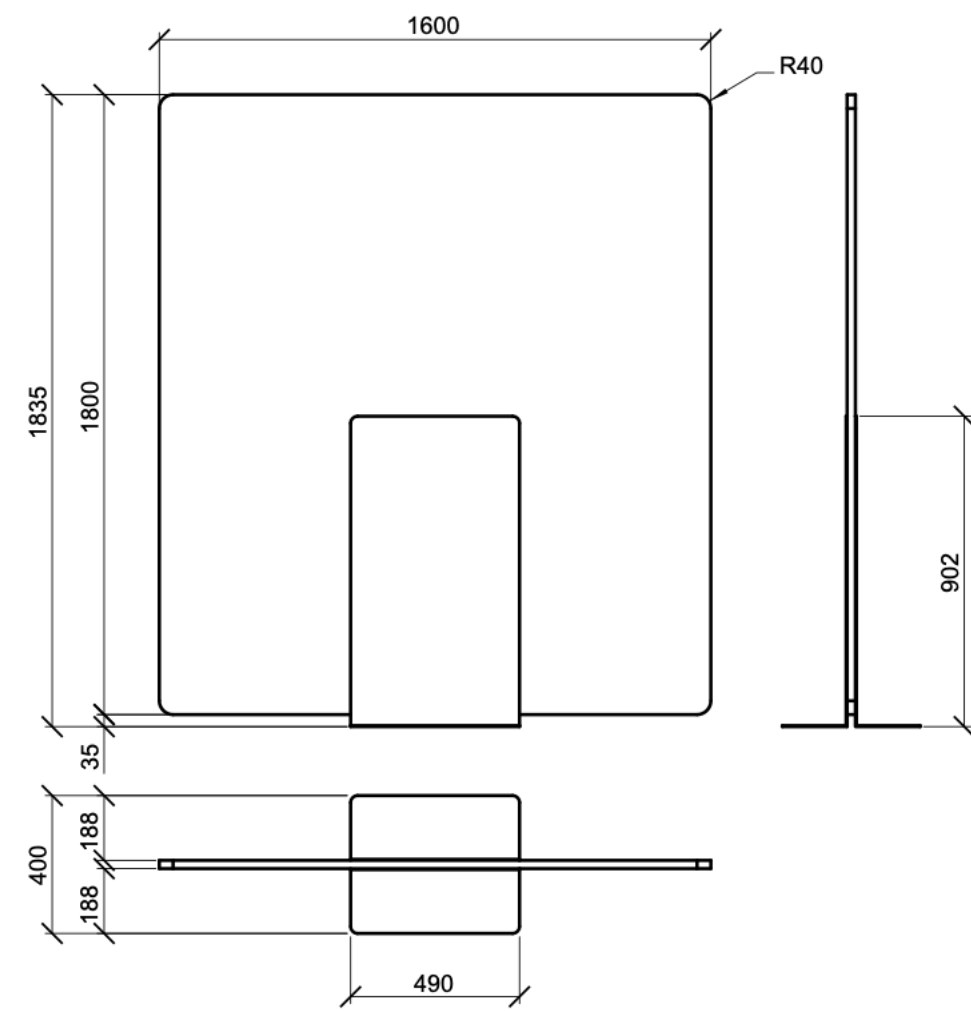

ECHOCOVE® 24MM STAND DATENBLATT

ECHOCOVE® STAND 160 S
EC024STA160059A
1600 x 600 x 200 mm

ECHOCOVE® STAND 160 M
EC024STA160122A
1600 x 1255 x 400 mm

ECHOCOVE® STAND 160 L
EC024STA160142A
1600 x 1455 x 400 mm

ECHOCOVE® STAND 160 XL
EC024STA160180A
1600 x 1835 x 400 mm

ECHOCOVE® STAND 180 S
EC024STA180059A
1800 x 600 x 200 mm

ECHOCOVE® STAND 180 M
EC024STA180122A
1800 x 1255 x 400 mm

ECHOCOVE® STAND 180 L
EC024STA180142A
1800 x 1455 x 400 mm

ECHOCOVE® STAND 180 XL
EC024STA180180A
1800 x 1835 x 400 mm