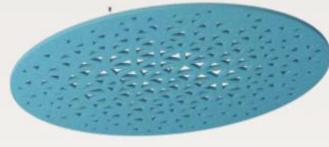

**Deckenpanel
Round Web**

Artikelnummer	Produkttyp	Dimension
711.24.17.000.10	Deckenpanel Round Web	D1200 x 24mm
711.24.18.000.10	Deckenpanel Round Web	D1800 x 24mm