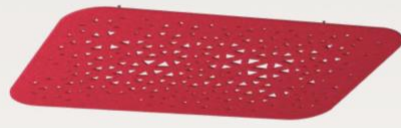

**Deckenpanel
Rectangle, Square**

Artikelnummer	Produkttyp	Dimension
711.24.10.000.00	Deckenpanel Square	1200 x 1200 x 24mm
711.24.11.000.00	Deckenpanel Square	1800 x 1800 x 24mm
711.24.12.000.00	Deckenpanel Rectangle	600 x 1200 x 24mm
711.24.13.000.00	Deckenpanel Rectangle	600 x 1800 x 24mm
711.24.14.000.00	Deckenpanel Rectangle	1200 x 1800 x 24mm
711.24.15.000.00	Deckenpanel Rectangle	1200 x 2400 x 75mm
711.24.16.000.00	Deckenpanel Rectangle	1800 x 2400 x 75mm

**Deckenpanel
Rectangle Web**

Artikelnummer	Produkttyp	Dimension
711.24.14.000.10	Deckenpanel Rectangle Web	1200 x 1800 x 24mm

**Deckenpanel
Rectangle Bubbles**

Artikelnummer	Produkttyp	Dimension
711.24.14.000.12	Deckenpanel Rectangle Bubbles	1200 x 1800 x 24mm

**Deckenpanel
Round**

Artikelnummer	Produkttyp	Dimension
711.24.25.000.00	Deckenpanel Round	D800 x 24mm
711.24.17.000.00	Deckenpanel Round	D1200 x 24mm
711.24.18.000.00	Deckenpanel Round	D1800 x 24mm

**Deckenpanel
Round Vertigo Fine**

**Deckenpanel
Vela**

Artikelnummer	Produkttyp	Dimension
711.24.22.000.00	Deckenpanel Vela	1x 1790 x 890mm, 1x 1800x600mm, 2x D890x24mm

**Deckenpanel
Jungle**

Artikelnummer	Produkttyp	Dimension
711.24.24.000.00	Deckenpanel Jungle	D1200 x 24mm
711.24.25.000.00	Deckenpanel Jungle	D1800 x 24mm