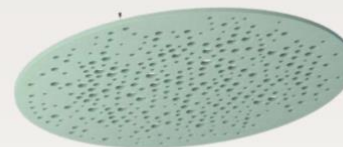

**Deckenpanel
Round Bubbles**

Artikelnummer	Produkttyp	Dimension
711.24.17.000.12	Deckenpanel Round Bubbles	D1200 x 24mm
711.24.18.000.12	Deckenpanel Round Bubbles	D1800 x 24mm