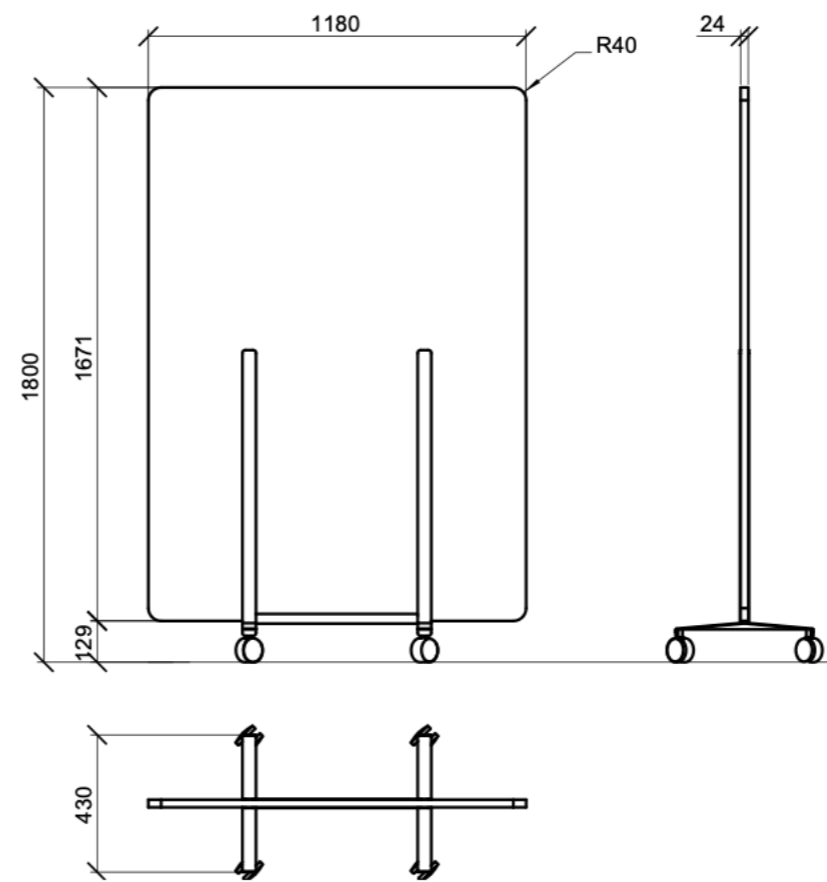

ECHOCOVE® MOVE PRODUKTDATENBLATT

ECHOCOVE® MOVE LOW S
EC024MOV118142A
1180 x 1420 x 430 mm

ECHOCOVE® MOVE LOW M
EC024MOV160142A
1600 x 1420 x 430 mm

ECHOCOVE® MOVE LOW L
EC024MOV180142A
1800 x 1420 x 430 mm

ECHOCOVE® MOVE HIGH S
EC024MOV118180A
1180 x 1800 x 430 mm

ECHOCOVE® MOVE HIGH M
EC024MOV160180A
1600 x 1800 x 430 mm

ECHOCOVE® MOVE HIGH L
EC024MOV180180A
1800 x 1800 x 430 mm