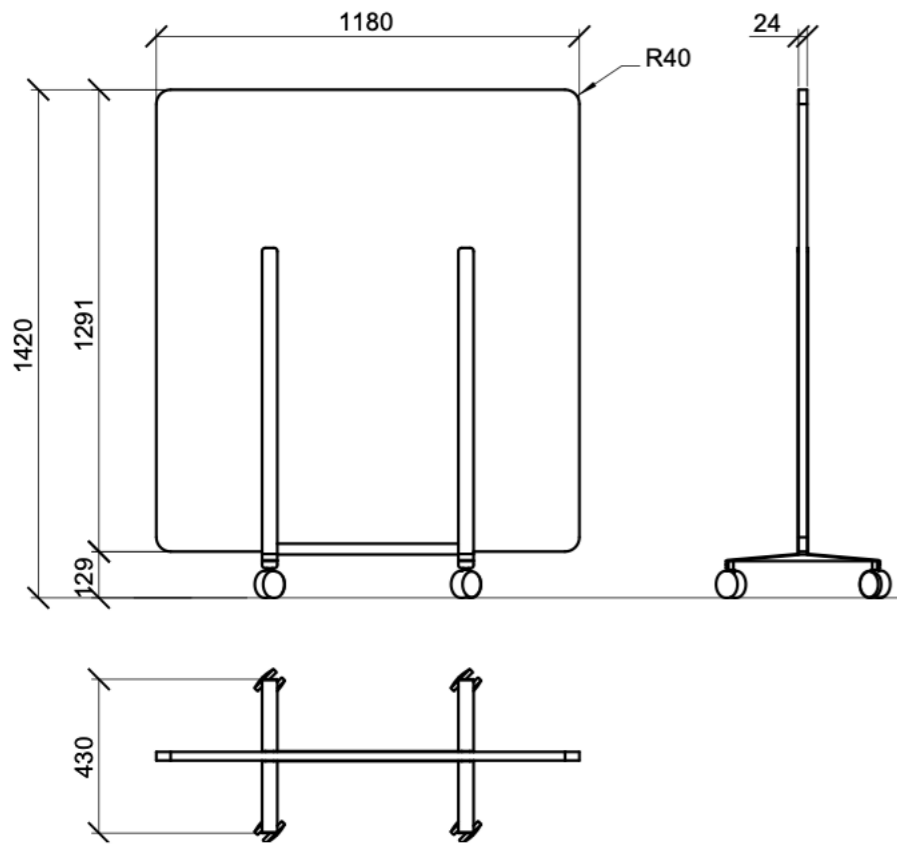

ECHOCOVE® MOVE PRODUKTDATENBLATT

ECHOCOVE® MOVE LOW S
EC024MOV118142A
1180 x 1420 x 430 mm

ECHOCOVE® MOVE LOW M
EC024MOV160142A
1600 x 1420 x 430 mm

ECHOCOVE® MOVE LOW L
EC024MOV180142A
1800 x 1420 x 430 mm

ECHOCOVE® MOVE HIGH S
EC024MOV118180A
1180 x 1800 x 430 mm

ECHOCOVE® MOVE HIGH M
EC024MOV160180A
1600 x 1800 x 430 mm

ECHOCOVE® MOVE HIGH L
EC024MOV180180A
1800 x 1800 x 430 mm