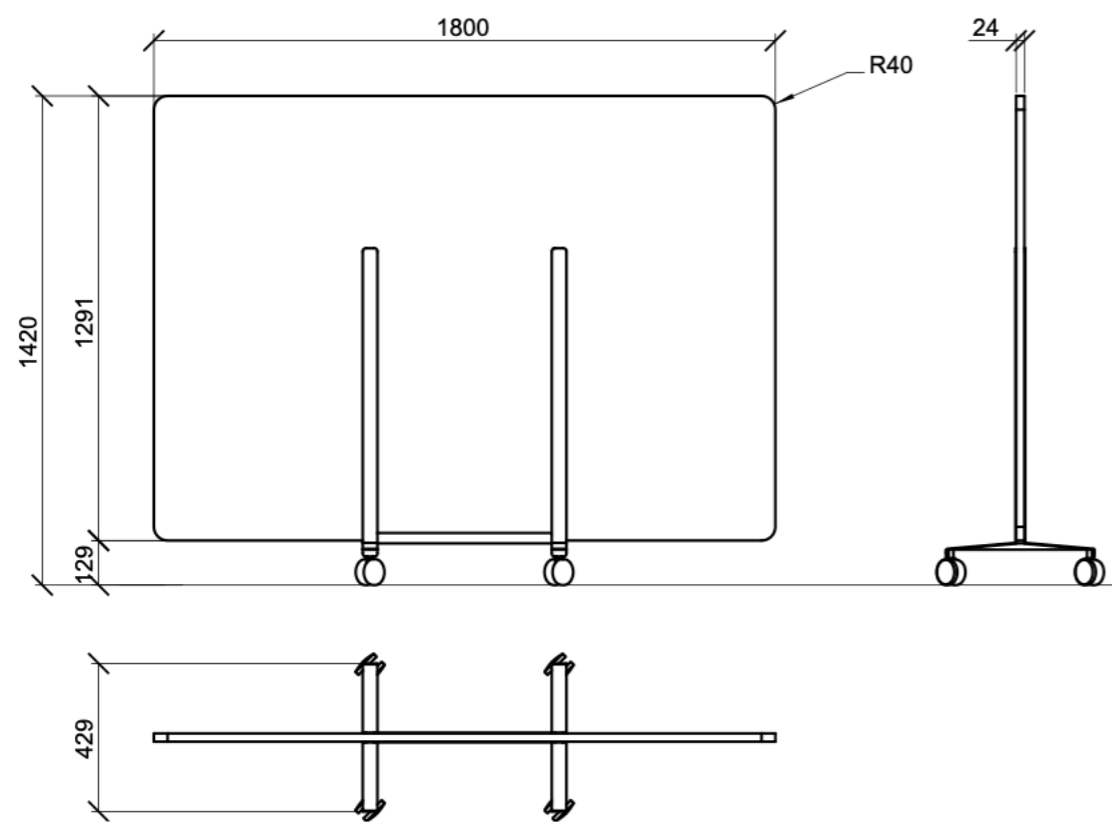

ECHOCOVE® MOVE PRODUKTDATENBLATT

ECHOCOVE® MOVE LOW S
EC024MOV118142A
1180 x 1420 x 430 mm

ECHOCOVE® MOVE LOW M
EC024MOV160142A
1600 x 1420 x 430 mm

ECHOCOVE® MOVE LOW L
EC024MOV180142A
1800 x 1420 x 430 mm

ECHOCOVE® MOVE HIGH S
EC024MOV118180A
1180 x 1800 x 430 mm

ECHOCOVE® MOVE HIGH M
EC024MOV160180A
1600 x 1800 x 430 mm

ECHOCOVE® MOVE HIGH L
EC024MOV180180A
1800 x 1800 x 430 mm