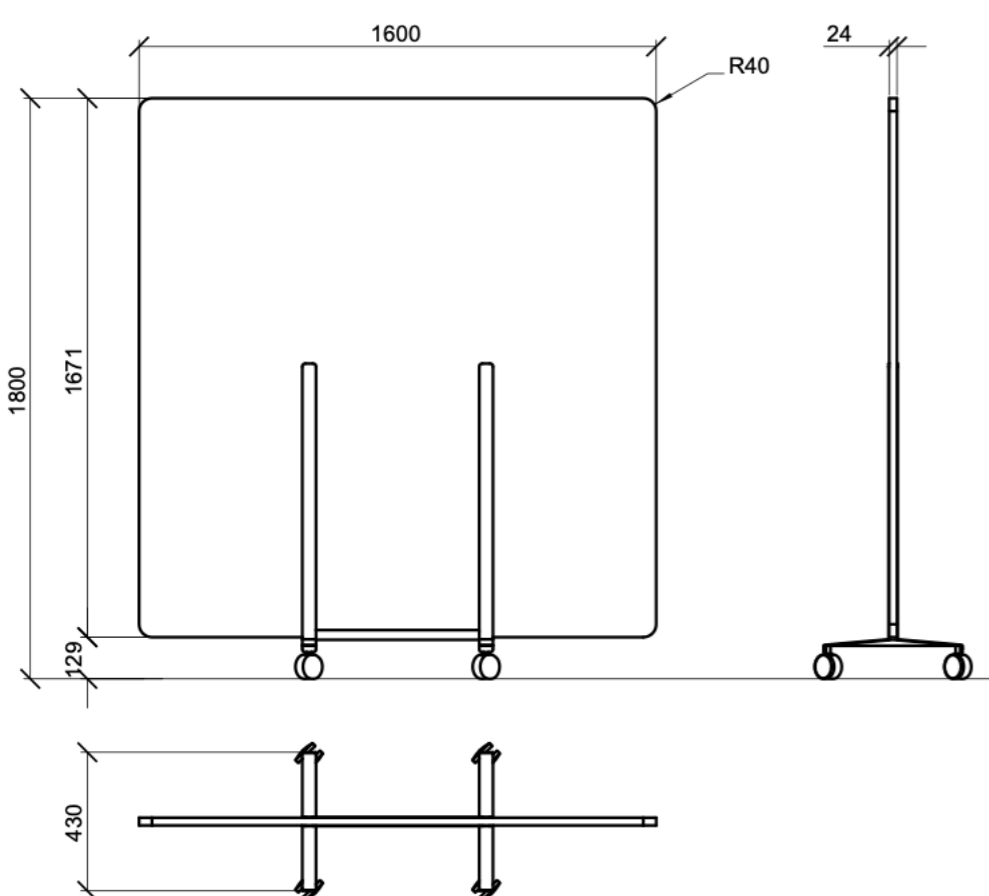

ECHOCOVE® MOVE PRODUKTDATENBLATT

ECHOCOVE® MOVE LOW S
EC024MOV118142A
1180 x 1420 x 430 mm

ECHOCOVE® MOVE LOW M
EC024MOV160142A
1600 x 1420 x 430 mm

ECHOCOVE® MOVE LOW L
EC024MOV180142A
1800 x 1420 x 430 mm

ECHOCOVE® MOVE HIGH S
EC024MOV118180A
1180 x 1800 x 430 mm

ECHOCOVE® MOVE HIGH M
EC024MOV160180A
1600 x 1800 x 430 mm

ECHOCOVE® MOVE HIGH L
EC024MOV180180A
1800 x 1800 x 430 mm