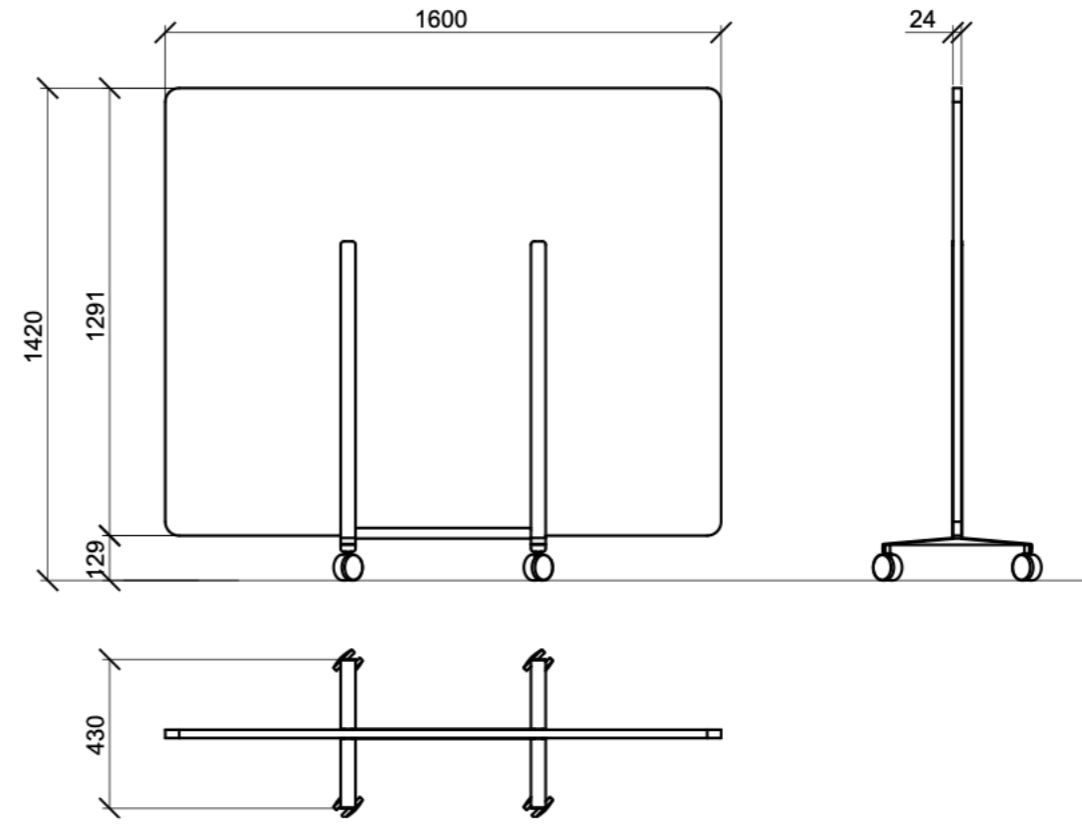

ECHOCOVE® MOVE PRODUKTDATENBLATT

ECHOCOVE® MOVE LOW S
EC024MOV118142A
1180 x 1420 x 430 mm

ECHOCOVE® MOVE LOW M
EC024MOV160142A
1600 x 1420 x 430 mm

ECHOCOVE® MOVE LOW L
EC024MOV180142A
1800 x 1420 x 430 mm

ECHOCOVE® MOVE HIGH S
EC024MOV118180A
1180 x 1800 x 430 mm

ECHOCOVE® MOVE HIGH M
EC024MOV160180A
1600 x 1800 x 430 mm

ECHOCOVE® MOVE HIGH L
EC024MOV180180A
1800 x 1800 x 430 mm