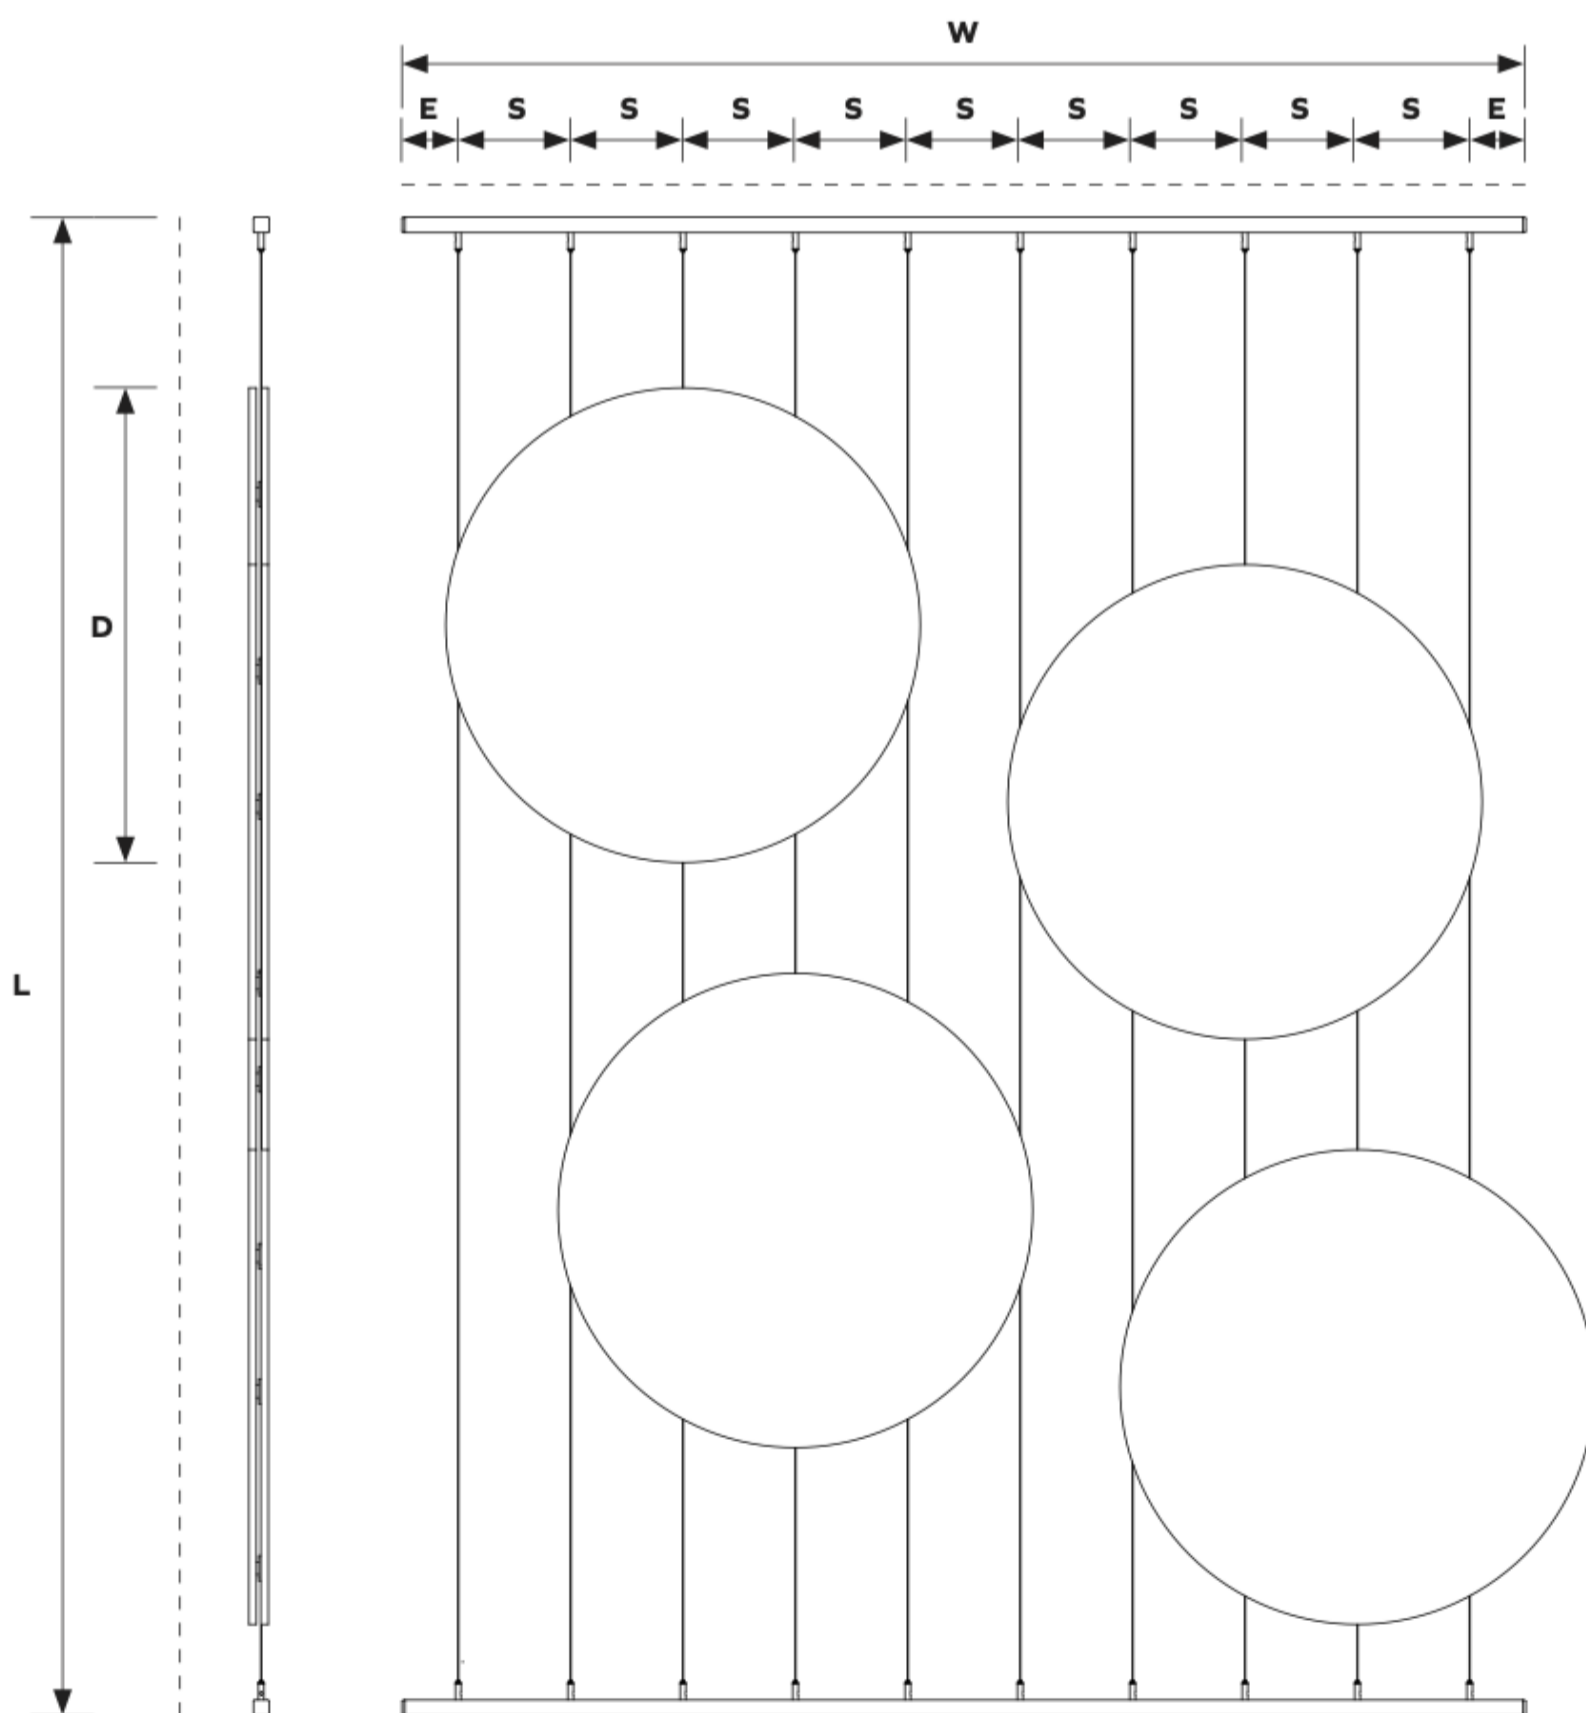

### Abmessungen

Höhe 2400 mm / 94.5" - 3600mm / 142" (Empfohlene Reichweite)

Breite 1800 mm 70.9"

Dicke 30 mm 1.18"

↕ Kundenspezifische Lösungen verfügbar

## Informationen zur Geometrie

### Abmessungen

<b>W</b>	Gesamtbreite	1800 mm / 70.9"
<b>L</b>	Gesamthöhe	2400 mm / 94.5" - 3600mm / 142" (Empfohlene Reichweite)
<b>E</b>	Breite der Kante	90 mm / 3.5"
<b>S</b>	Breite der Abstände	180 mm / 7.1"
<b>D</b>	Durchmesser Kreise	760 mm / 29.9"