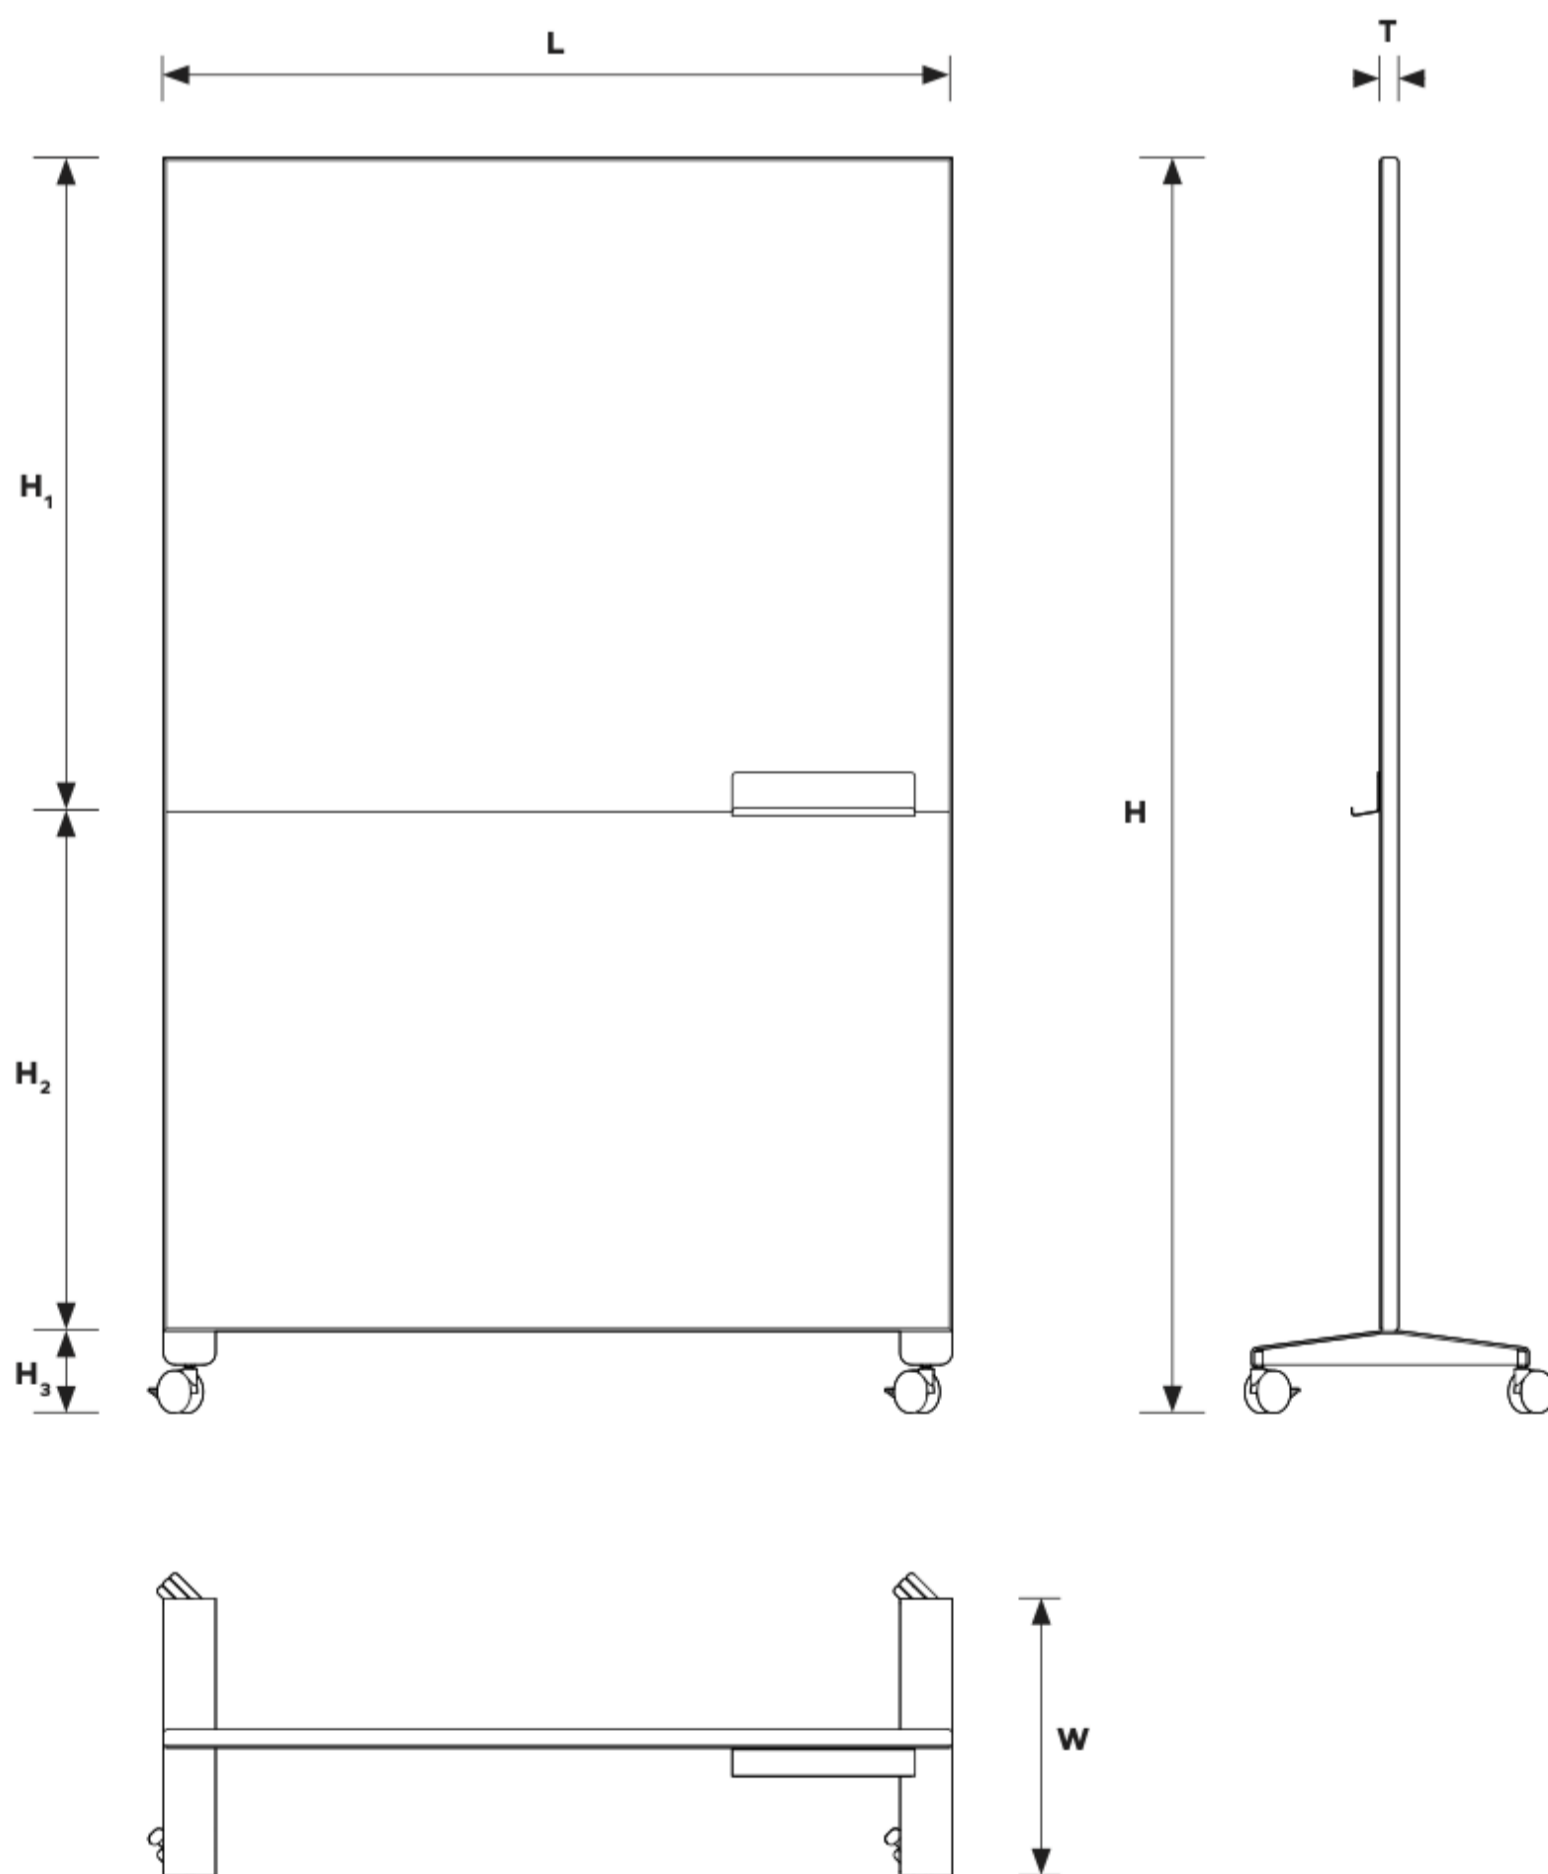

### Abmessungen<sup>1</sup>

Höhe	1923 mm	75.71"
Breite	1208 mm	47.56"
Dicke	28mm	1.10"

 Kundenspezifische Lösungen verfügbar

### Material

Panel 100% PET (60% Post-Consumer) in 32 Farben.

Rahmen Stahlprofile und Drähte (schwarz RAL 9005)

Rollen Polyamid / Thermoplastischer Kautschuk

Whiteboard-Oberfläche Keramisch beschichteter Stahl

### Gewicht<sup>2</sup>

24mm PET Panel	8.6 kg	18.96 lbs
Rahmen	13 kg	28.66 lbs

### Abmessungen

<b>W</b>	Länge	1208mm	47.56"
<b>H</b>	Höhe gesamt	1923mm	75.71"
<b>H<sub>1</sub></b>	Höhe whiteboard	1002mm	39.45"
<b>H<sub>2</sub></b>	Höhe PET	796mm	31.34"
<b>H<sub>3</sub></b>	Höhe über dem Boden	125mm	4.92" <i>(ohne Rollen)</i>
<b>W</b>	Breite	425mm	16.73"
<b>T</b>	Dicke	28mm	1.10"