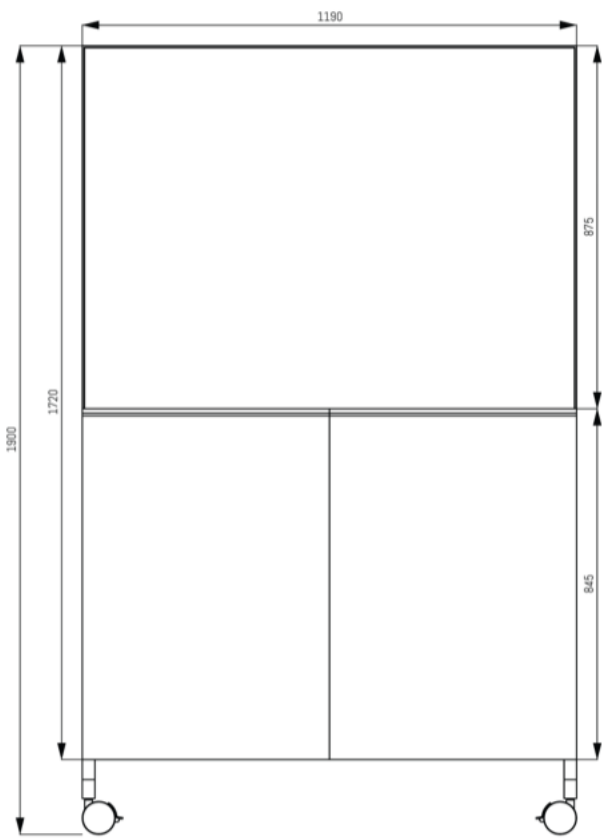

ECHONOTE® 12MM DATENBLATT

DIMENSIONEN & TEILE

ECHONOTE® 12MM
EN012STA119190A
1190x1900x430mm

ECHONOTE® 12MM + MAGNETISCHE ABDECKPLATTE