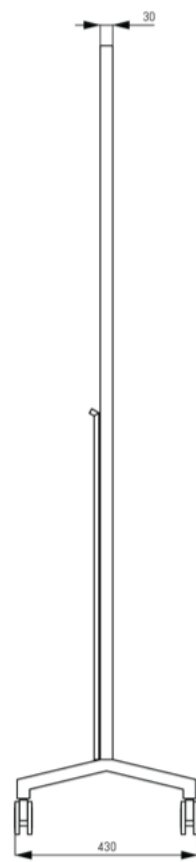

ECHONOTE® 12MM DATENBLATT

DIMENSIONEN & TEILE

ECHONOTE® 12MM
EN012STA119190A
1190x1900x430mm

ECHONOTE® 12MM + MAGNETISCHE ABDECKPLATTE