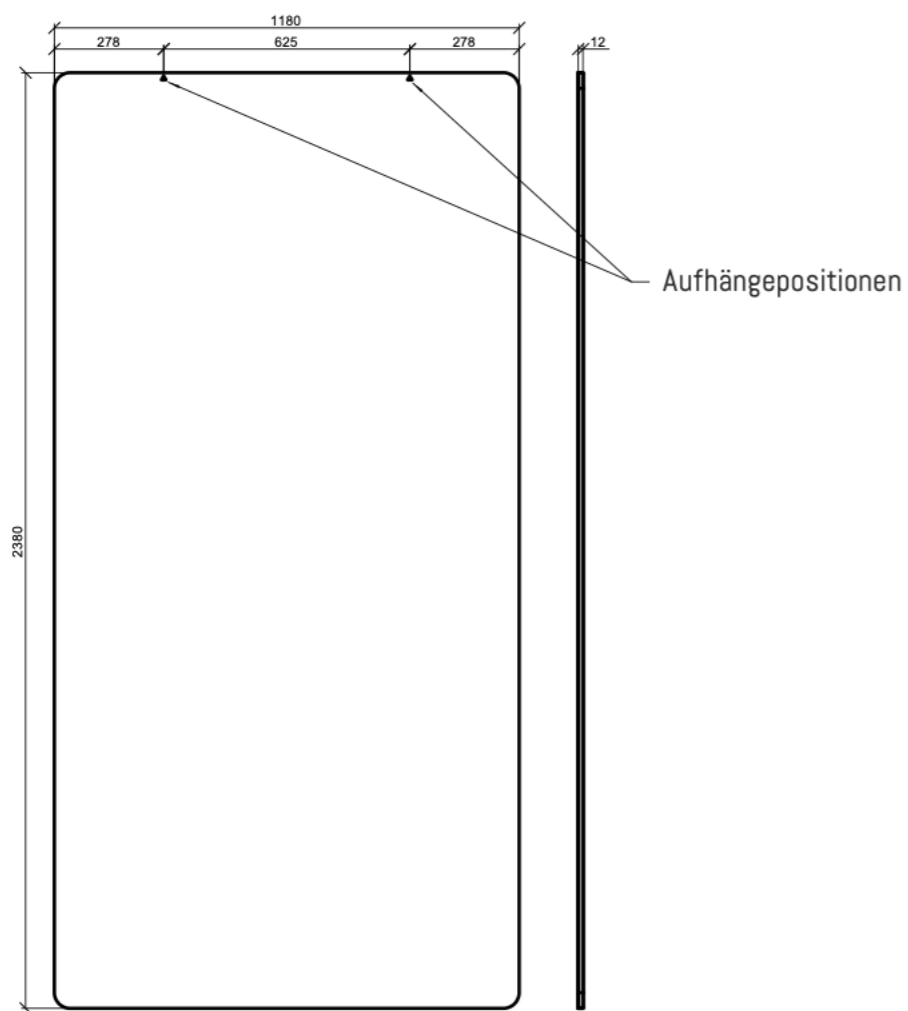

ECHOCURTAIN® 12MM PRODUKTDATENBLATT

ECHOCURTAIN® 12MM PLAIN

ECU12ECU118238A

1180 x 2380 x 12 mm

ECHOCURTAIN® 24MM PRODUKTDATENBLATT

ECHOCURTAIN® 24MM PLAIN

ECU24ECU180238A

1800 x 2380 x 24 mm