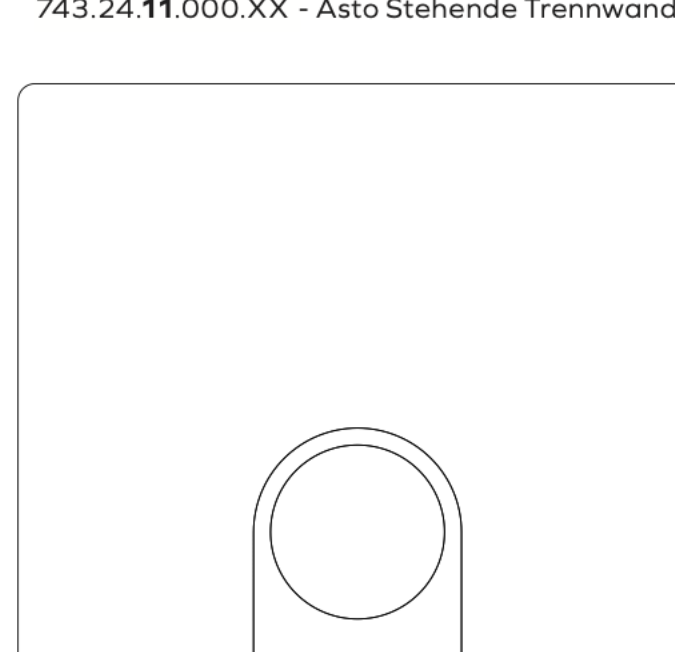

Abmessungen Tabelle¹

W	Gesamtbreite	1600mm	63.00"
H	Gesamthöhe	1215mm	47.83"
H_p	PET Höhe der Platte	1180mm	46.46"
C_w	Breite der Mittelbasis	490mm	19.29"
C_H	Höhe der Mittelbasis	643mm	23.32"
G	Lücke im Boden	35mm	1.38"

¹ - alle Maße sind Nennmaße

743.24.11.000.XX - Asto Stehende Trennwand

1600x1420
(63.00"x55.91")