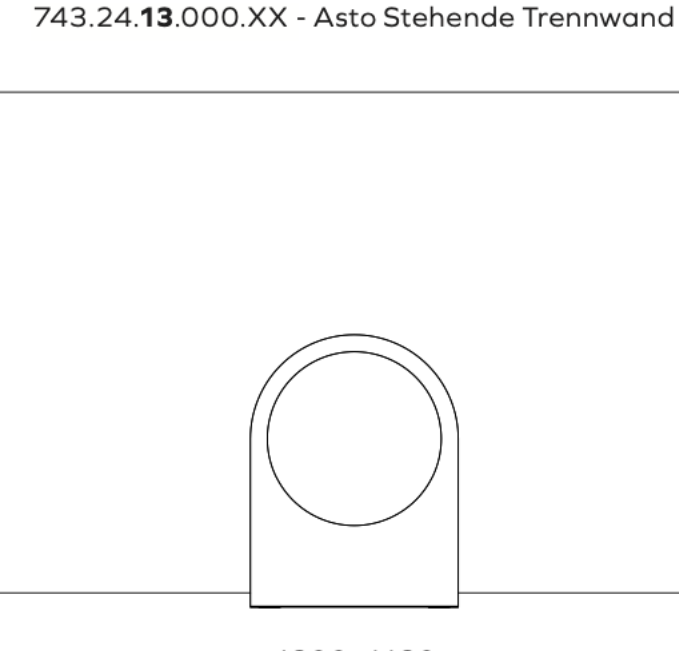

743.24.13.000.XX - Asto Stehende Trennwand

1800x1180
(70.87"x46.46")

Asto 1600 x 1180

Kundenspezifische Lösungen verfügbar

Informationen zur Geometrie

Asto Stehende Trennwand Ebene 743.24.10.000.00