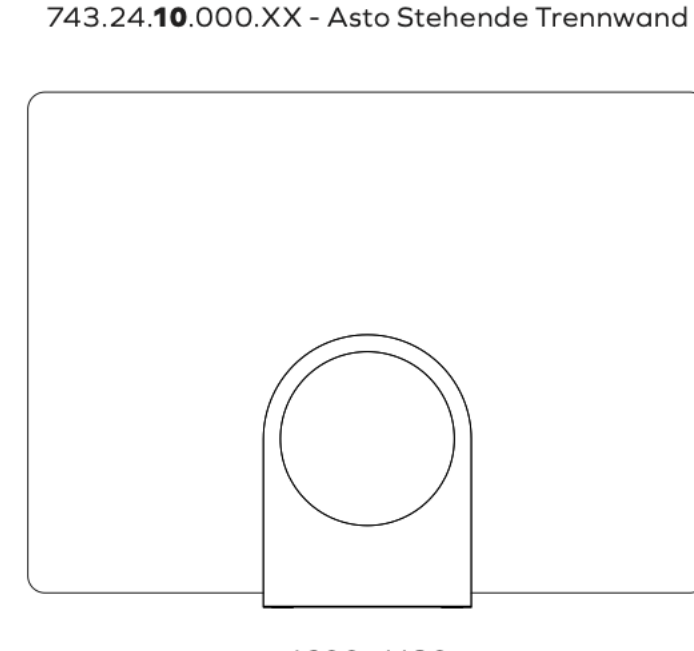

Gewicht*

PET Panel	4kg/m2 (±10%)	0.82 lbs/ft2 (±10%)
Centerbase	10.60 kg	23.37 lbs

Bitte beachten Sie, dass alle Größen in vier perforierten und einer unperforierten Version erhältlich sind.

743.24.10.000.XX - Asto Stehende Trennwand

1600x1180
(63.00"x46.46")