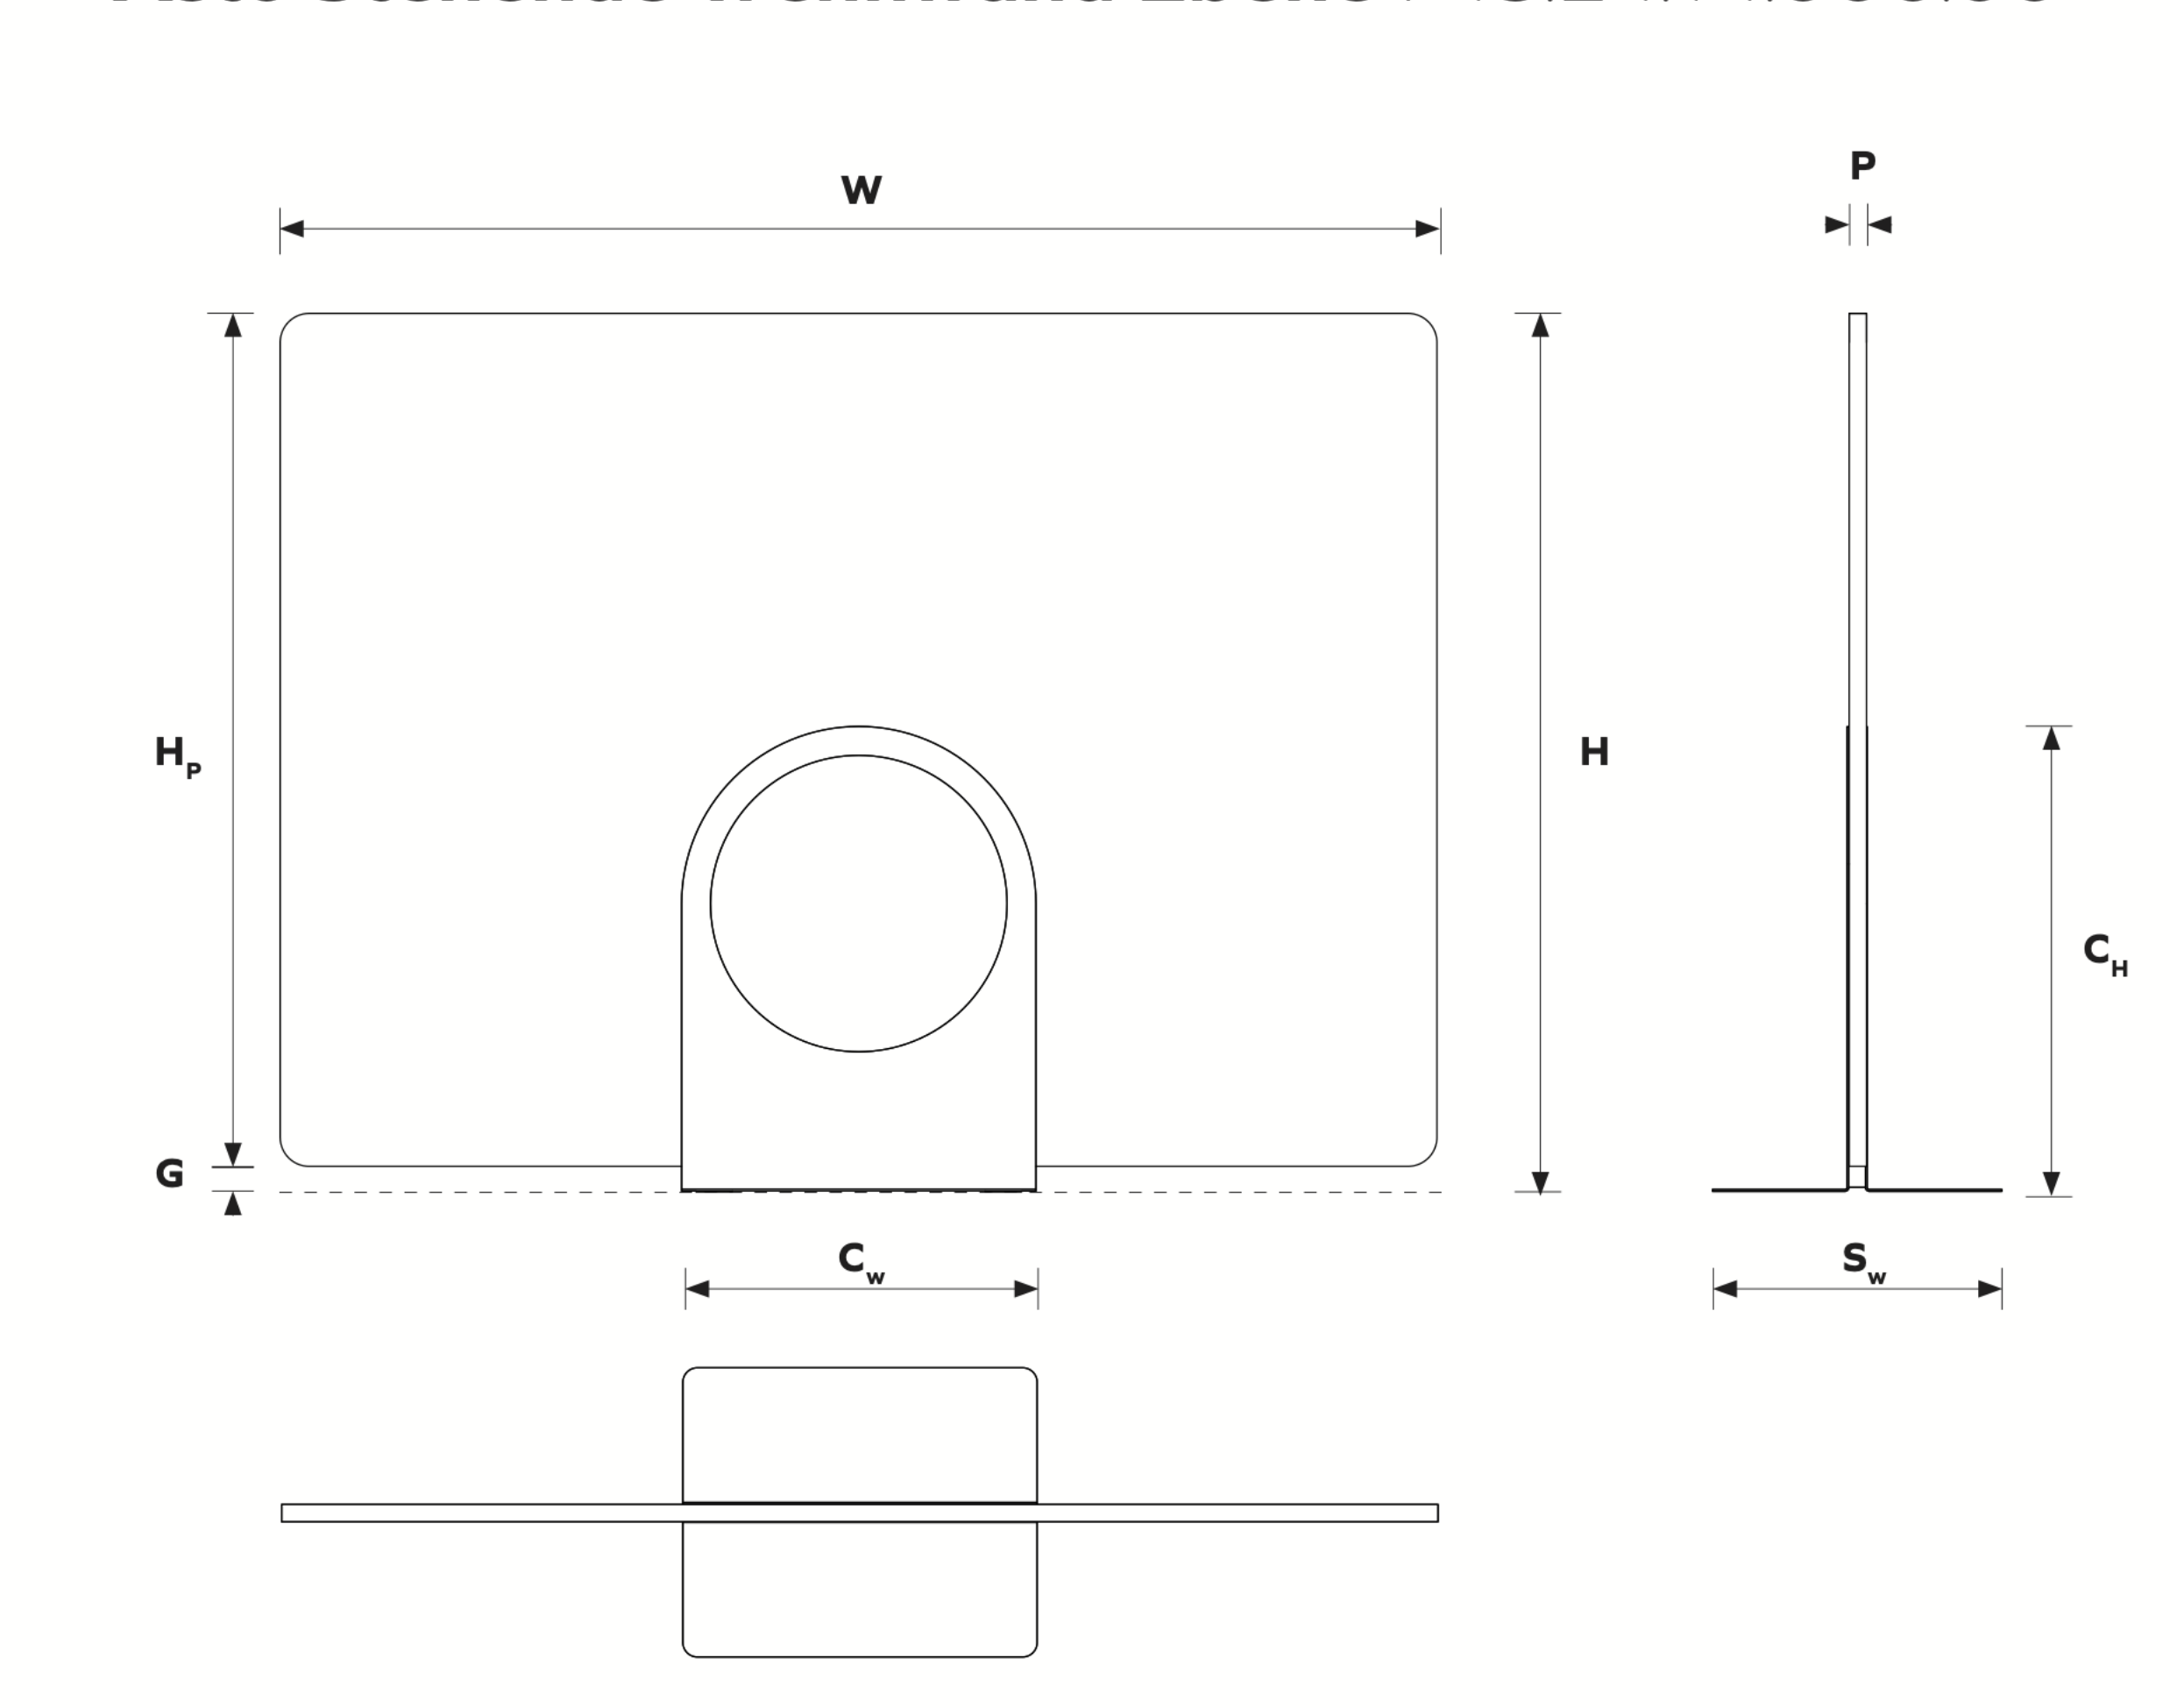

Informationen zur Geometrie

Asto Stehende Trennwand Ebene 743.24.14.000.00

Abmessungen Tabelle¹

W	Gesamtbreite	1800mm	70.87"
H	Gesamthöhe	1455mm	55.91"
H_p	PET Höhe der Platte	1420mm	57.28"
C_w	Breite der Mittelbasis	490mm	19.29"
C_H	Höhe der Mittelbasis	643mm	23.32"
G	Lücke im Boden	35mm	1.38"

¹ - alle Maße sind Nennmaße

Asto 1800 x 1800

Kundenspezifische Lösungen verfügbar