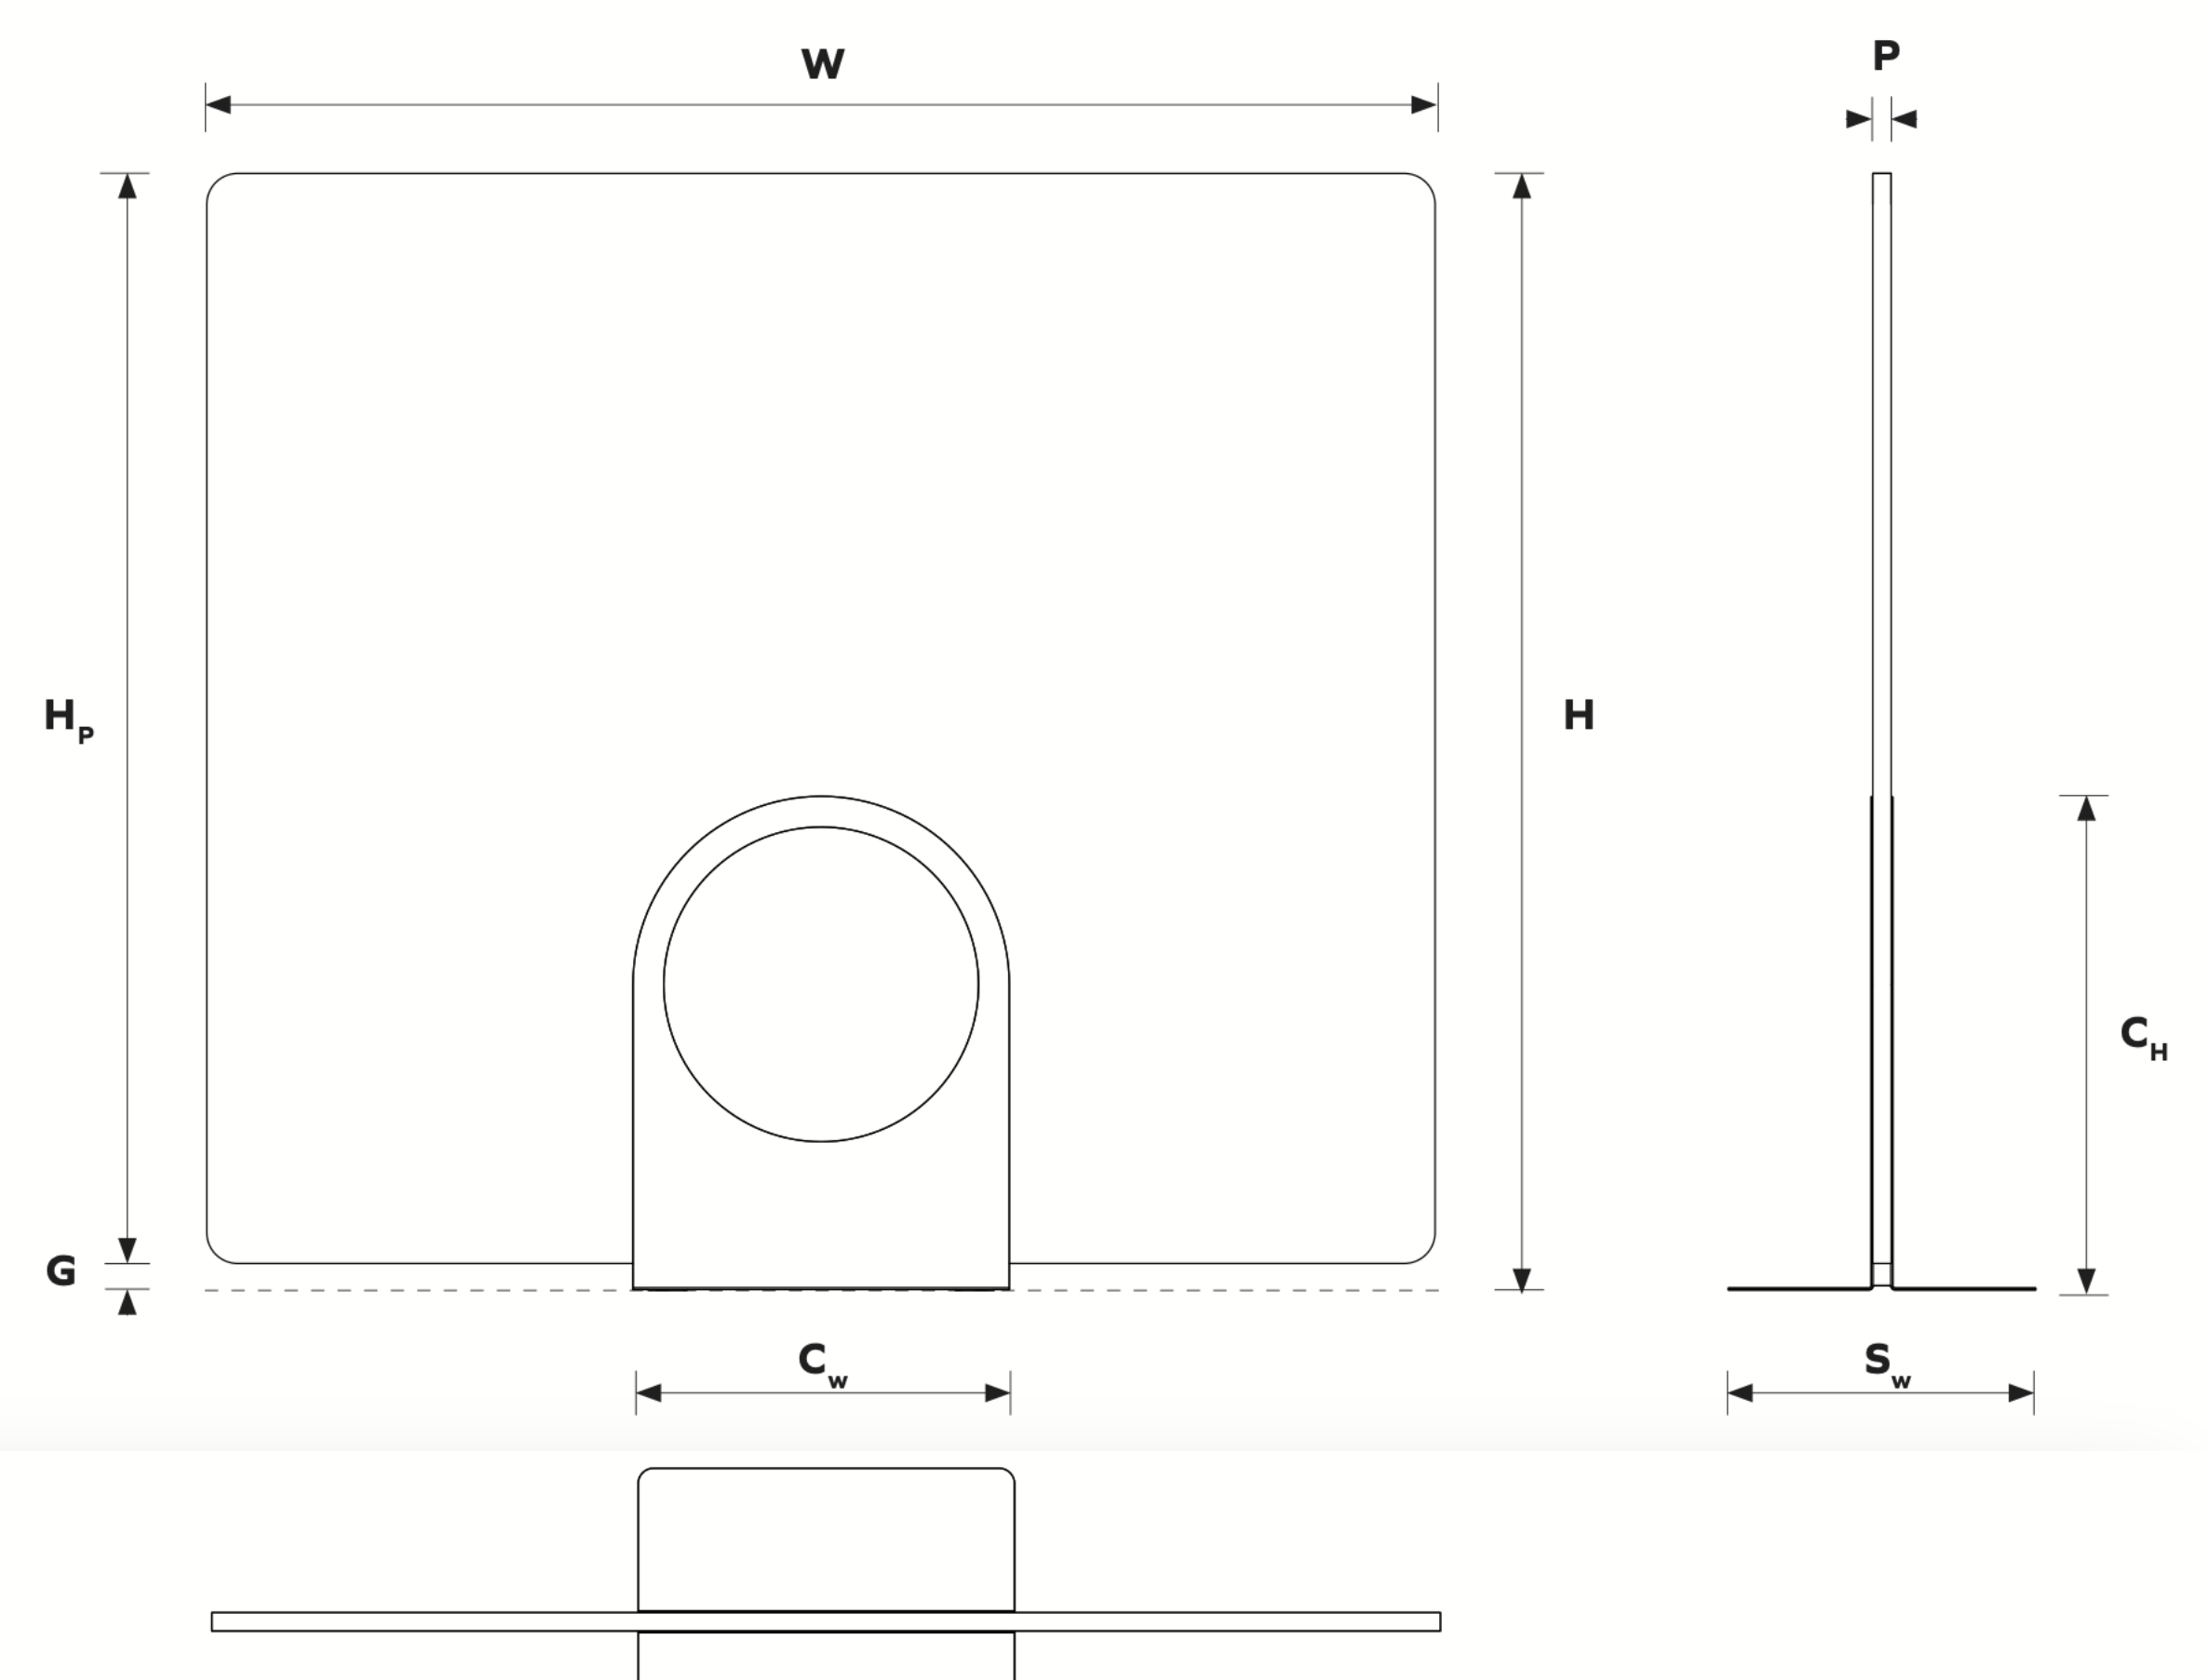

Informationen zur Geometrie

Asto Stehende Trennwand Ebene 743.24.11.000.00

Abmessungen Tabelle¹

W	Gesamtbreite	1600mm	63.00"
H	Gesamthöhe	1455mm	57.28"
H_p	PET Höhe der Platte	1420mm	55.91"
C_w	Breite der Mittelbasis	490mm	19.29"
C_H	Höhe der Mittelbasis	643mm	23.32"
G	Lücke im Boden	35mm	1.38"

¹ - alle Maße sind Nennmaße

Asto 1600 x 1800

Kundenspezifische Lösungen verfügbar