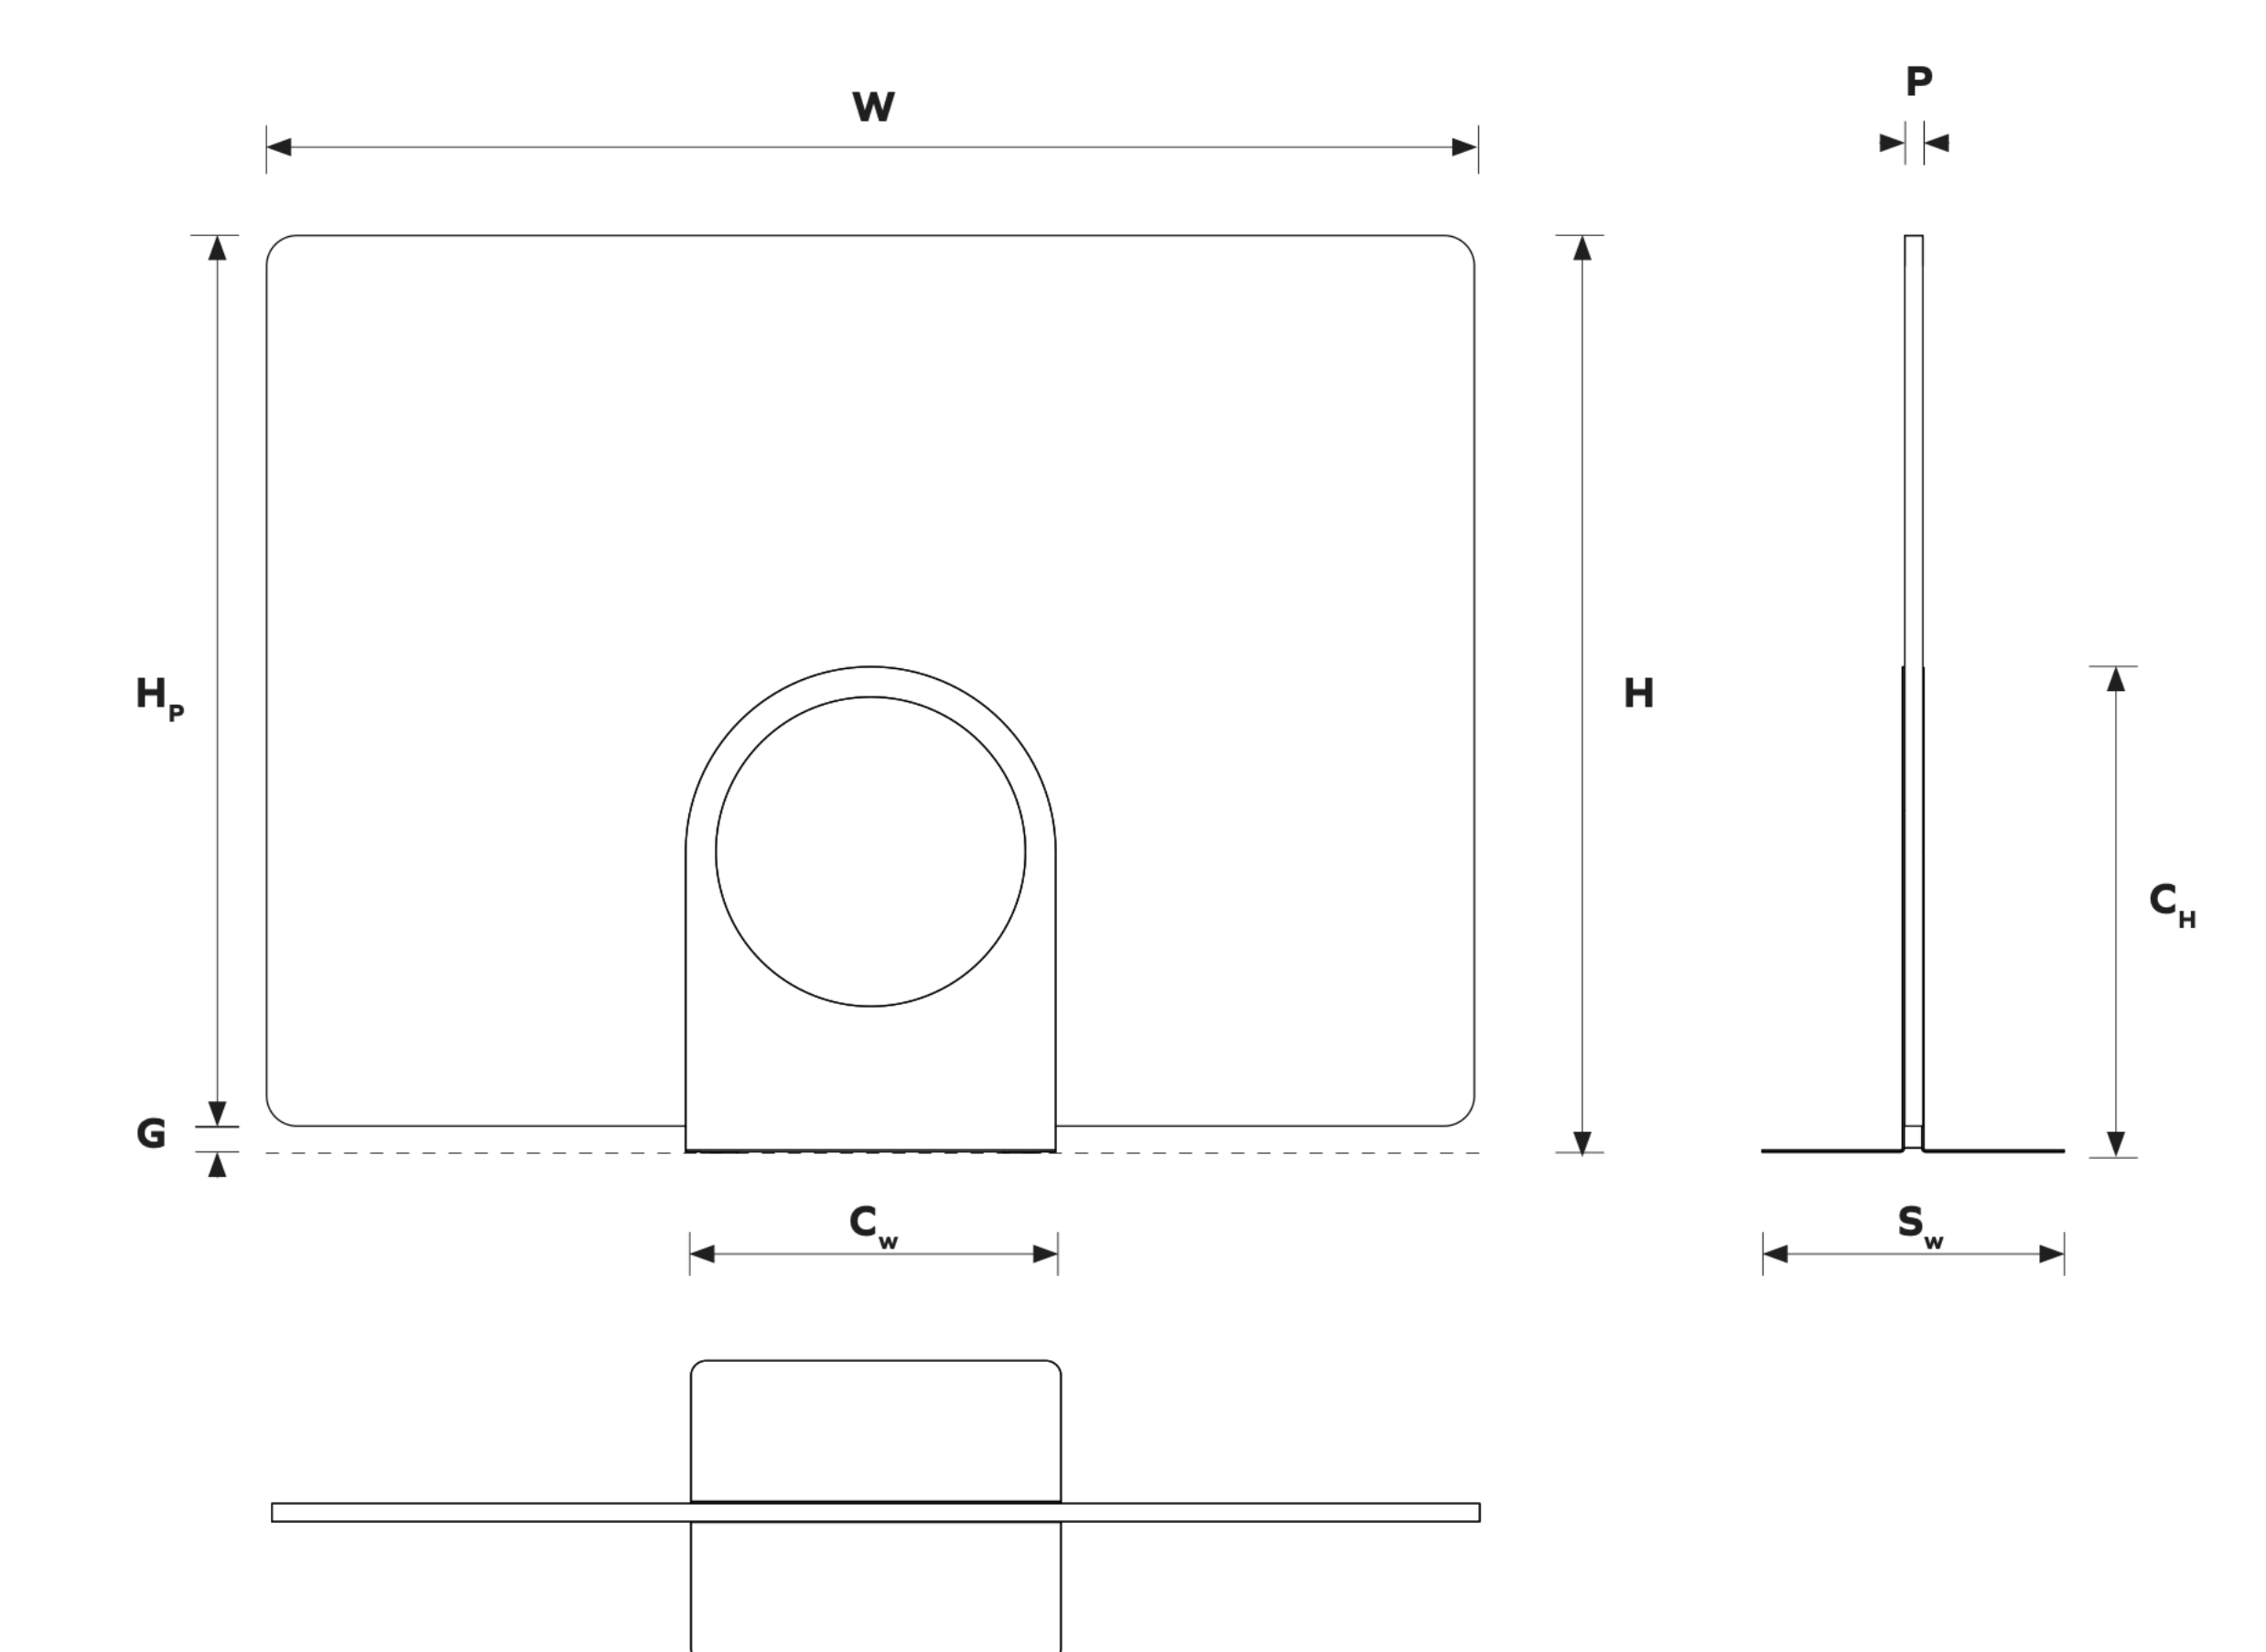

Informationen zur Geometrie

Asto Stehende Trennwand Ebene 743.24.10.000.00

Abmessungen Tabelle¹

W	Gesamtbreite	1600mm	63.00"
H	Gesamthöhe	1215mm	47.83"
H_p	PET Höhe der Platte	1180mm	46.46"
C_w	Breite der Mittelbasis	490mm	19.29"
C_H	Höhe der Mittelbasis	643mm	23.32"
G	Lücke im Boden	35mm	1.38"

¹ - alle Maße sind Nennmaße

Asto 1600 x 1420

Kundenspezifische Lösungen verfügbar