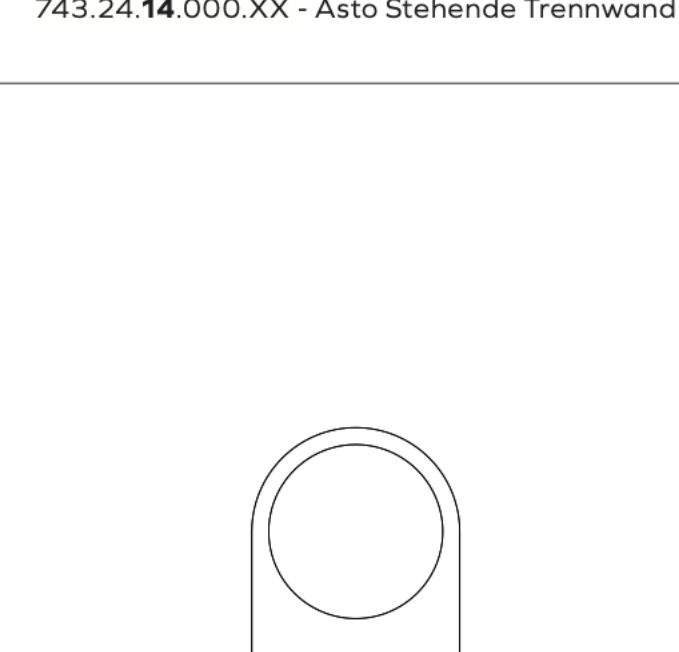

743.24.14.000.XX - Asto Stehende Trennwand

1800x1420
(70.87"x55.91")