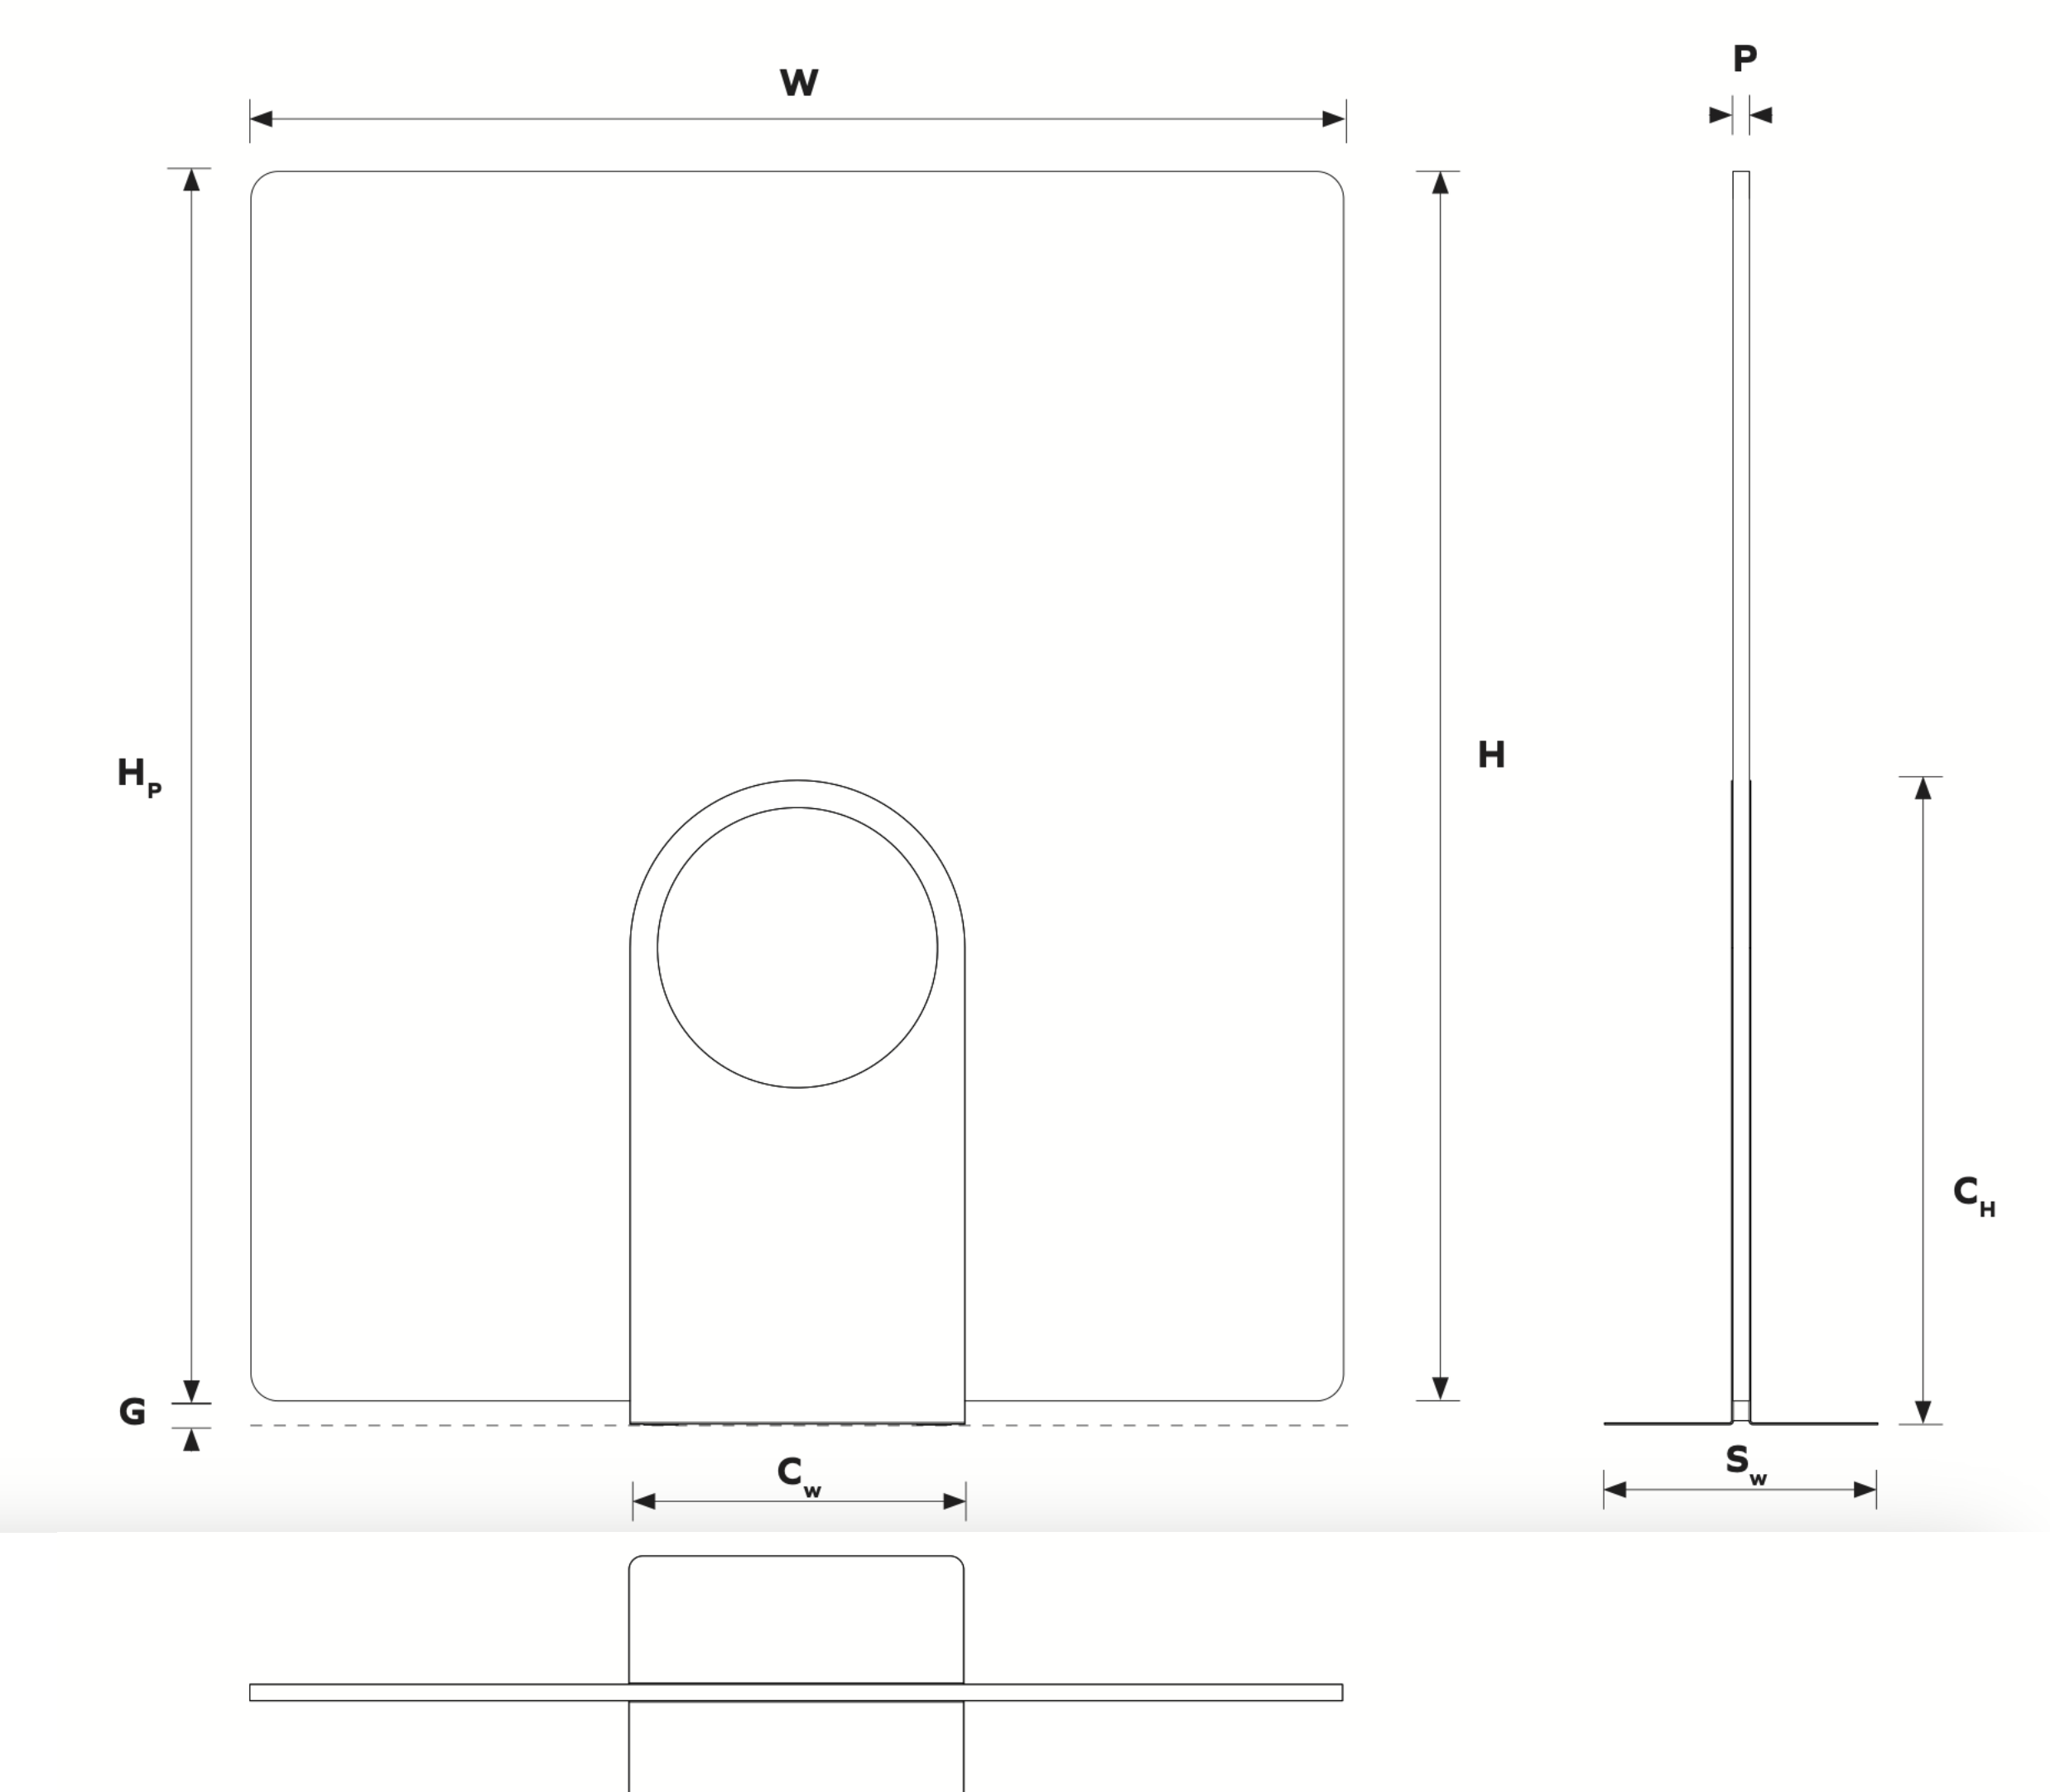

Informationen zur Geometrie

Asto Stehende Trennwand Ebene 743.24.12.000.00

Abmessungen Tabelle¹

W	Gesamtbreite	1600mm	63.00"
H	Gesamthöhe	1835mm	72.24"
H_p	PET Höhe der Platte	1800mm	70.87"
C_w	Breite der Mittelbasis	490mm	19.29"
C_H	Höhe der Mittelbasis	943mm	37.12"
G	Lücke im Boden	35mm	1.38"

¹ - alle Maße sind Nennmaße

Asto 1800 x 1180

Kundenspezifische Lösungen verfügbar