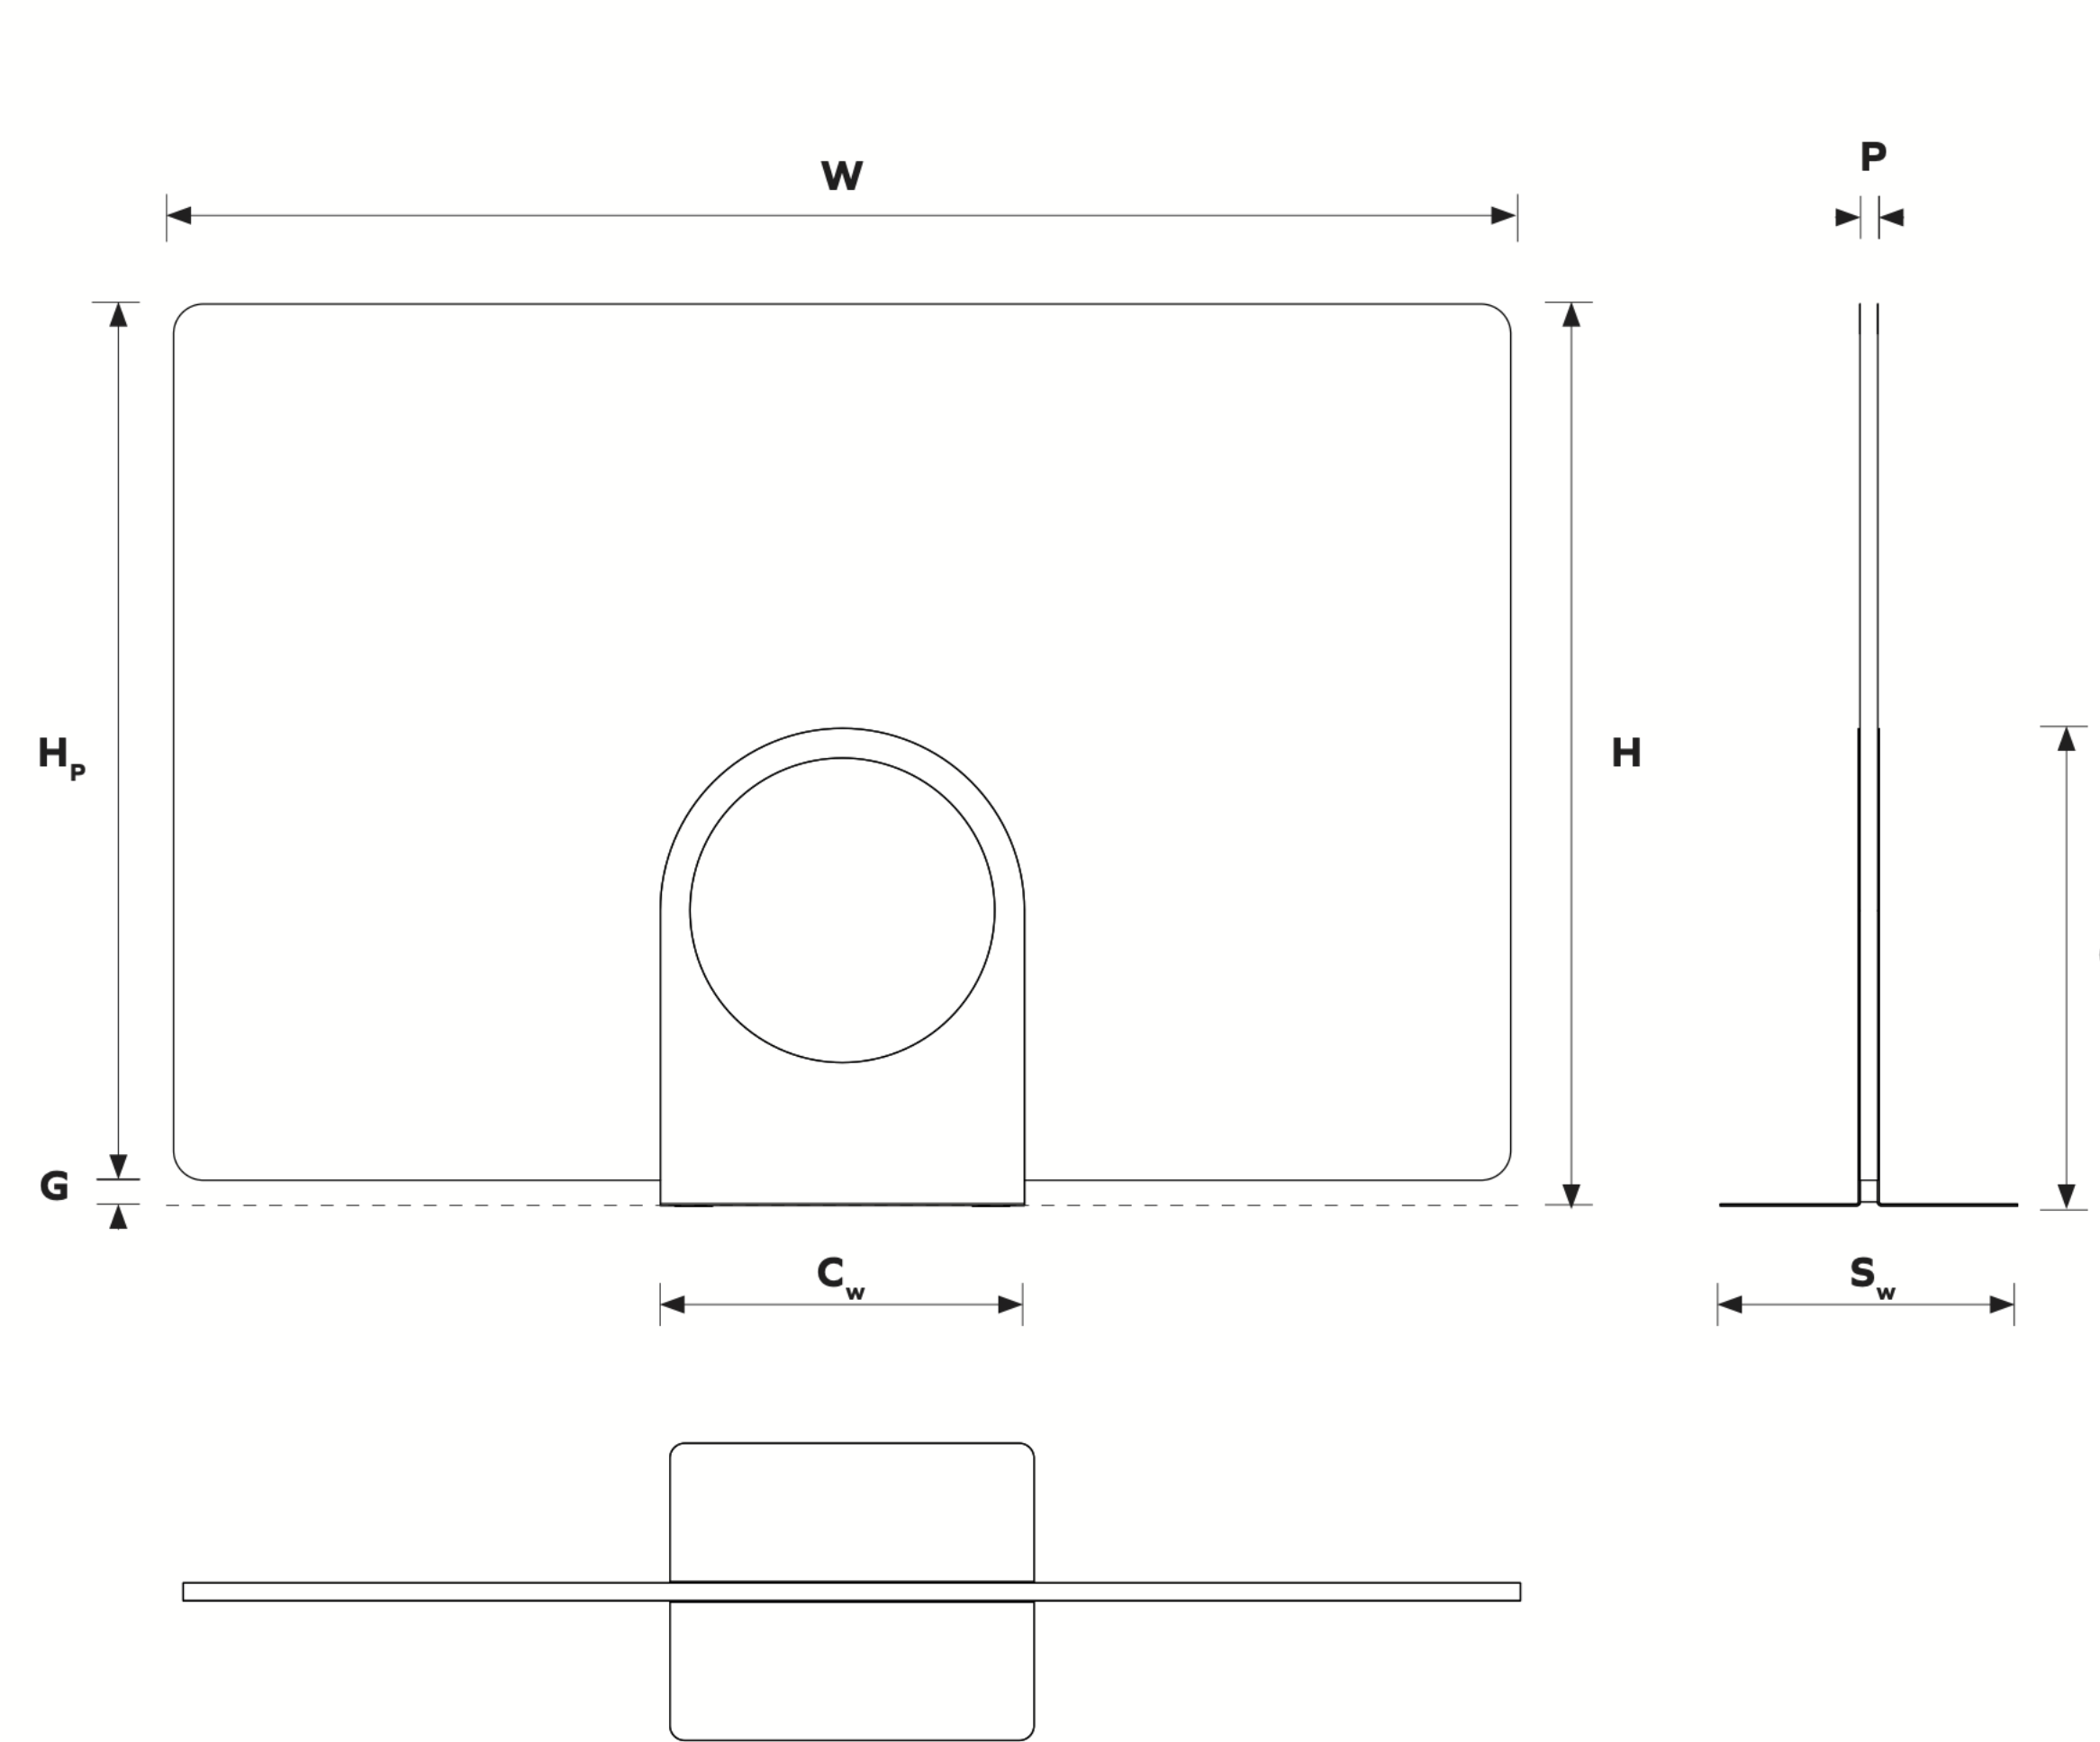

Informationen zur Geometrie

Asto Stehende Trennwand Ebene 743.24.13.000.00

Abmessungen Tabelle¹

W	Gesamtbreite	1800mm	70.87"
H	Gesamthöhe	1215mm	47.83"
H_p	PET Höhe der Platte	1180mm	46.46"
C_w	Breite der Mittelbasis	490mm	19.29"
C_H	Höhe der Mittelbasis	643mm	23.32"
G	Lücke im Boden	35mm	1.38"

¹ - alle Maße sind Nennmaße

Asto 1800 x 1420

Kundenspezifische Lösungen verfügbar