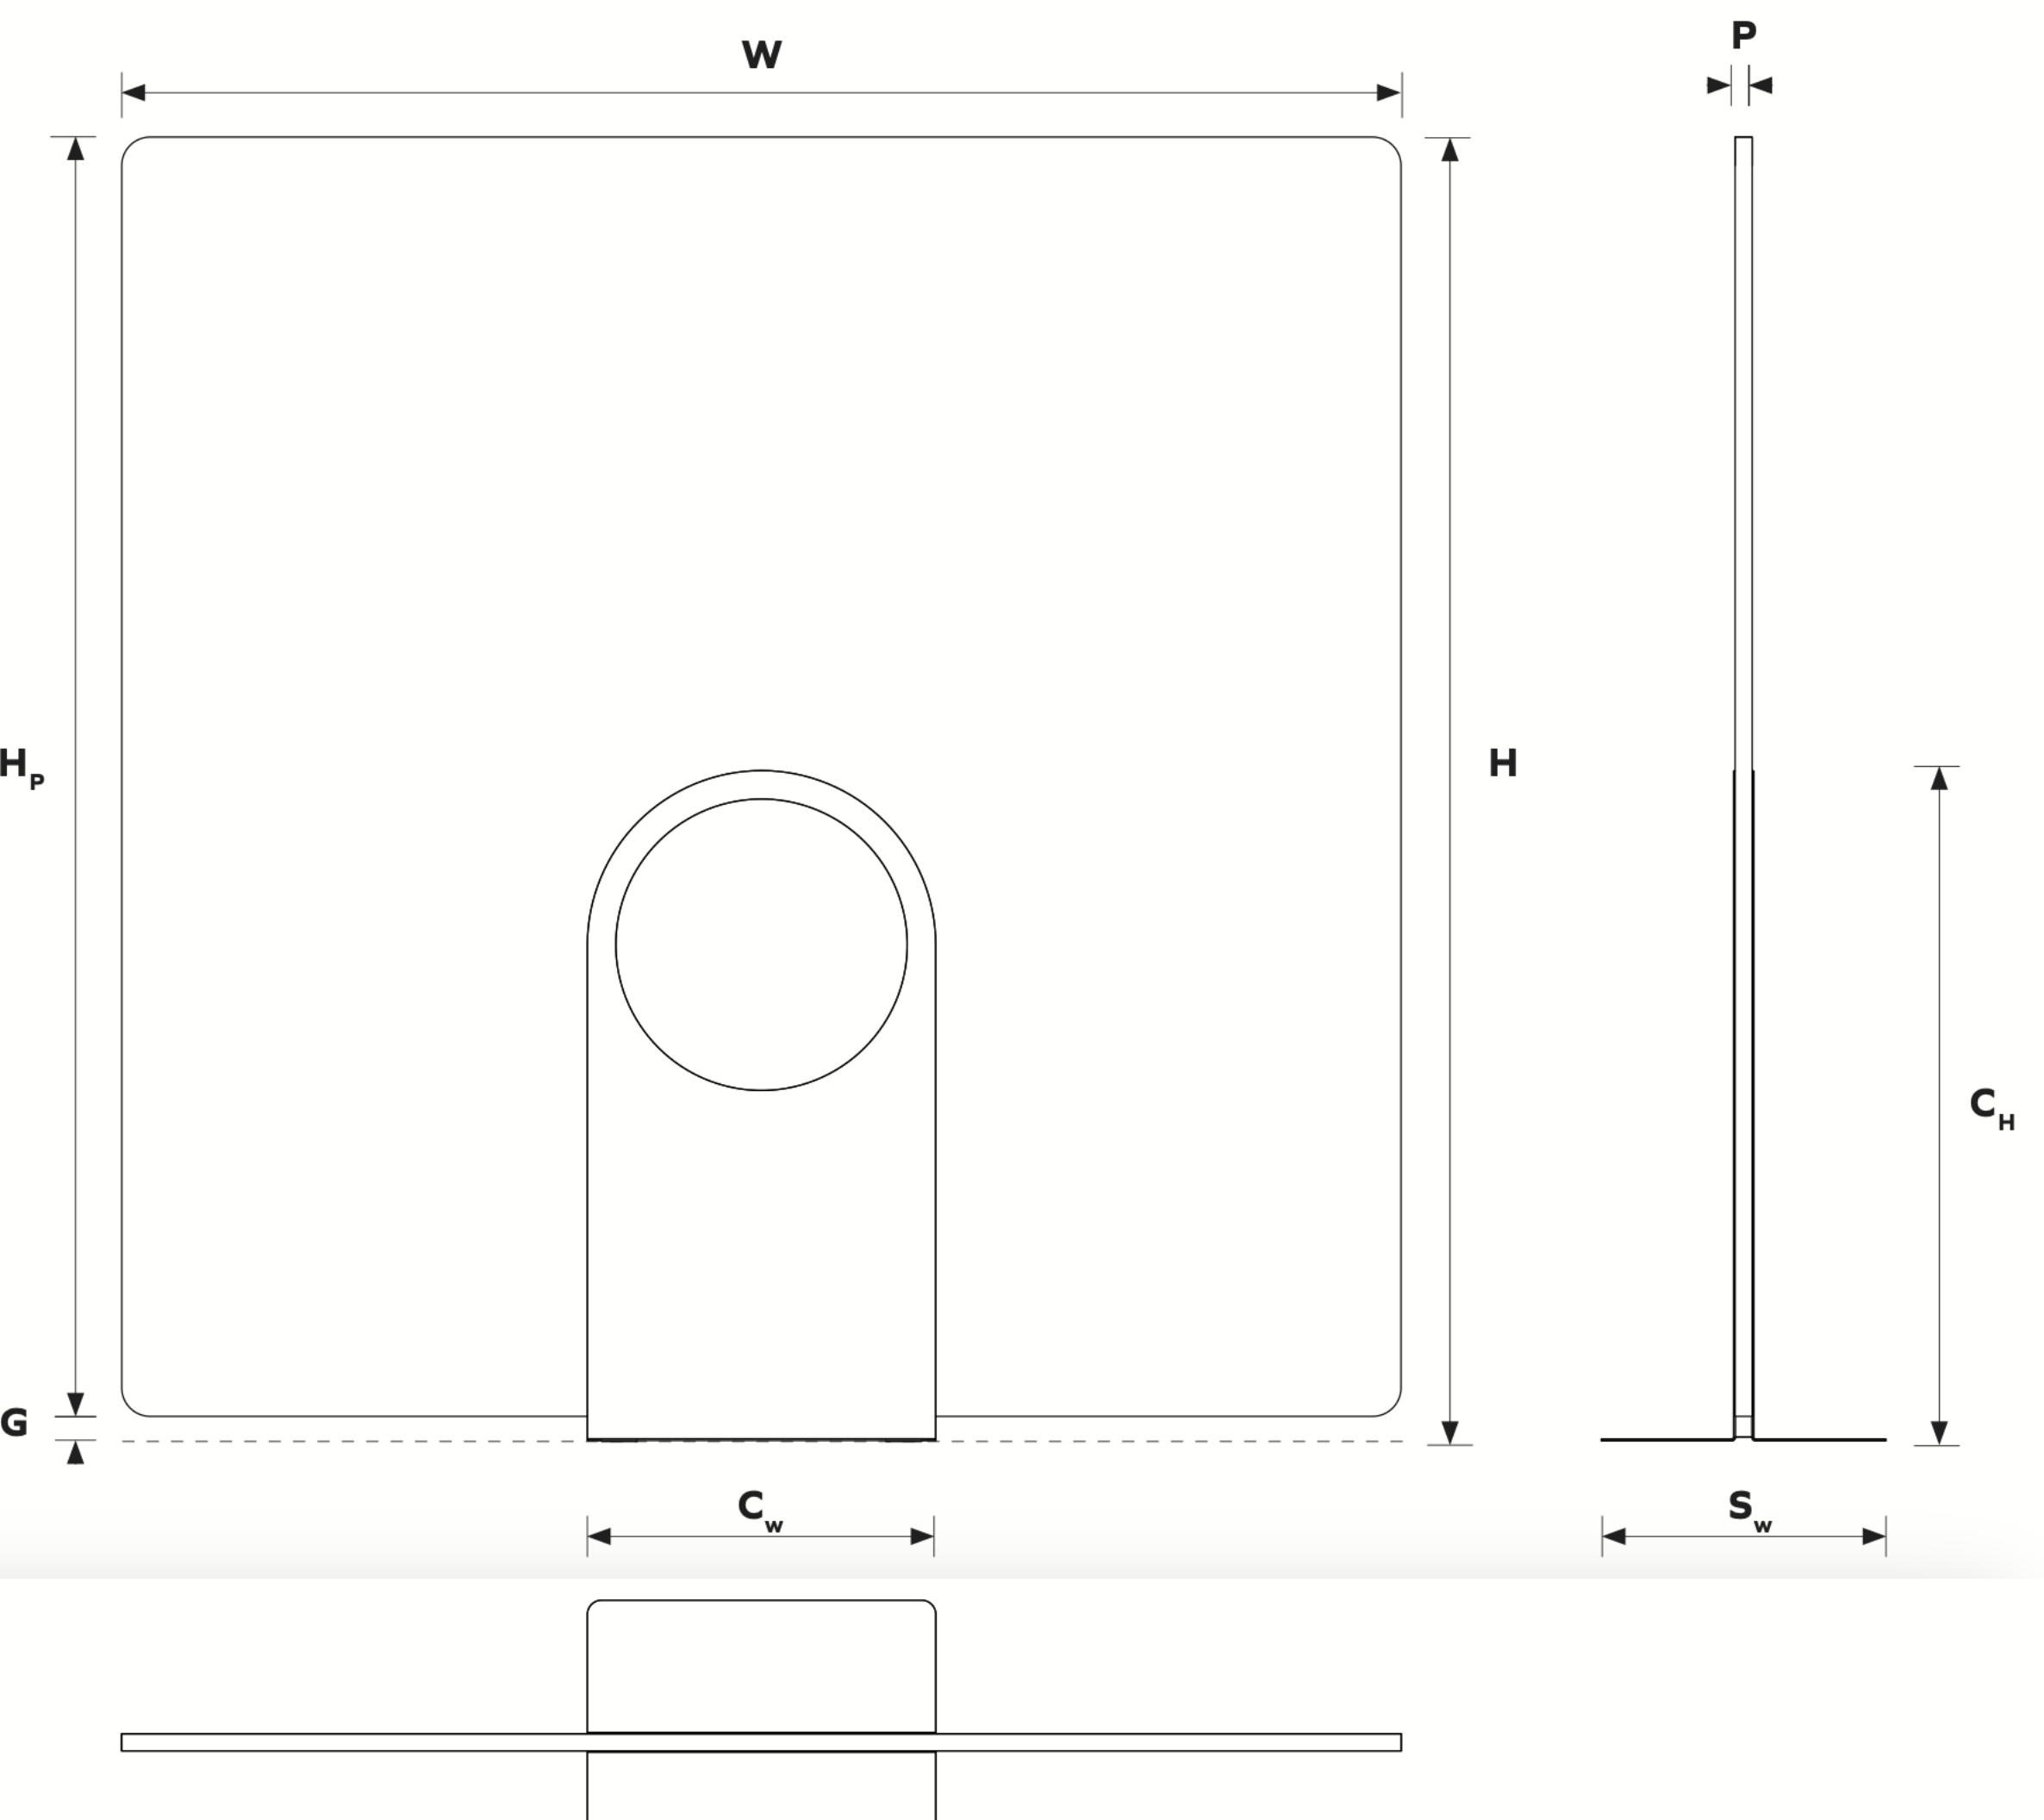

Informationen zur Geometrie

Asto Stehende Trennwand Ebene 743.24.15.000.00

Abmessungen Tabelle¹

W	Gesamtbreite	1800mm	70.87"
H	Gesamthöhe	1835mm	72.24"
H_p	PET Höhe der Platte	1800mm	70.87"
C_w	Breite der Mittelbasis	490mm	19.29"
C_H	Höhe der Mittelbasis	943mm	37.12"
G	Lücke im Boden	35mm	1.38"

¹ - alle Maße sind Nennmaße

Asto Stehende Trennwand

Kundenspezifische Lösungen verfügbar

Verfügbare Perforationen

Bitte beachten Sie, dass alle Muster in sechs Größen erhältlich sind. Siehe nächste Seite für Größenoptionen.