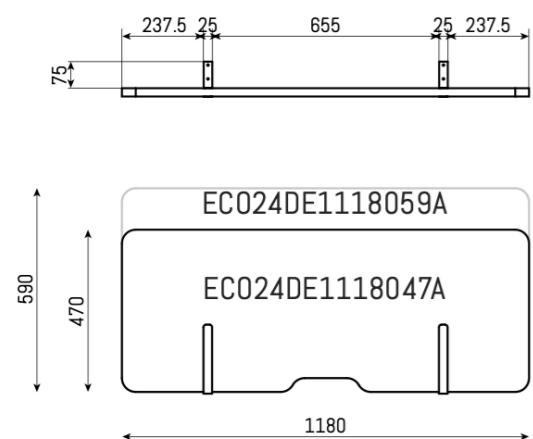

ECHOCOVE® DESK ONE

ECHOCOVE® DESK TWO

ECHOCOVE® DESK ADAPTER Pulverbeschichtet RAL 9005

ECHOCOVE® ADAPTER A
EAD00ECA000000A
zum verschrauben

ECHOCOVE® ADAPTER B
EAD30ECB000000A
zum festklebmen
Tischplatten bis 30mm

ECHOCOVE® ADAPTER C
EAD50ECC000000A
zum festklebmen
Tischplatten 46 - 75mm

ECHOCOVE® DESK TWO TISCHPOSITION