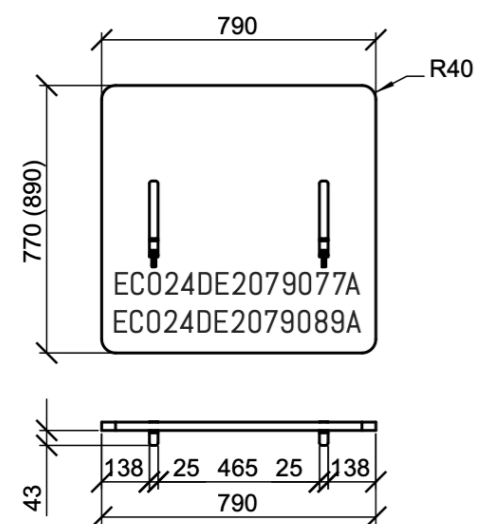

ECHOCOVE® DESK ONE

ECHOCOVE® DESK TWO

ECHOCOVE® DESK ADAPTER Pulverbeschichtet RAL 9005

ECHOCOVE® ADAPTER A
EAD00ECA000000A
zum verschrauben

ECHOCOVE® ADAPTER B
EAD30ECB000000A
zum festklebmen
Tischplatten bis 30mm

ECHOCOVE® ADAPTER C
EAD50ECC000000A
zum festklebmen
Tischplatten 46 - 75mm

ECHOCOVE® DESK TWO TISCHPOSITION