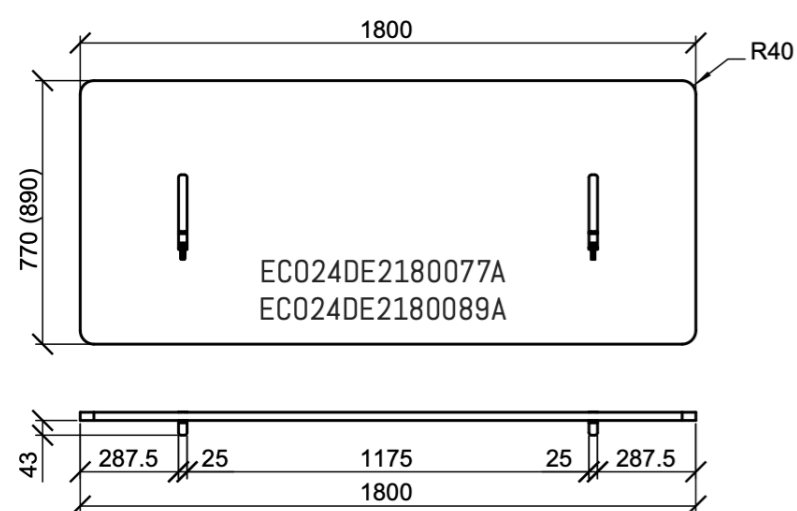

ECHOCOVE® DESK ONE

ECHOCOVE® DESK TWO

ECHOCOVE® DESK ADAPTER Pulverbeschichtet RAL 9005

ECHOCOVE® ADAPTER A
EAD00ECA000000A
zum verschrauben

ECHOCOVE® ADAPTER B
EAD30ECB000000A
zum festklebmen
Tischplatten bis 30mm

ECHOCOVE® ADAPTER C
EAD50ECC000000A
zum festklebmen
Tischplatten 46 - 75mm

ECHOCOVE® DESK TWO TISCHPOSITION