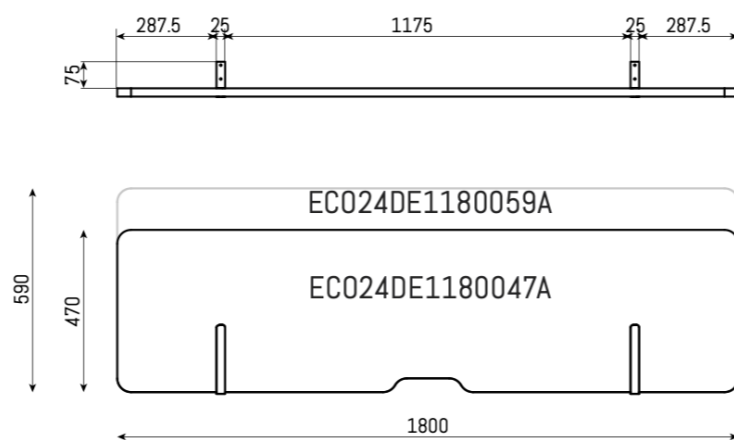

ECHOCOVE® DESK ONE

ECHOCOVE® DESK TWO

ECHOCOVE® DESK ADAPTER Pulverbeschichtet RAL 9005

ECHOCOVE® ADAPTER A
EAD00ECA000000A
zum verschrauben

ECHOCOVE® ADAPTER B
EAD30ECB000000A
zum festklebmen
Tischplatten bis 30mm

ECHOCOVE® ADAPTER C
EAD50ECC000000A
zum festklebmen
Tischplatten 46 - 75mm

ECHOCOVE® DESK TWO TISCHPOSITION