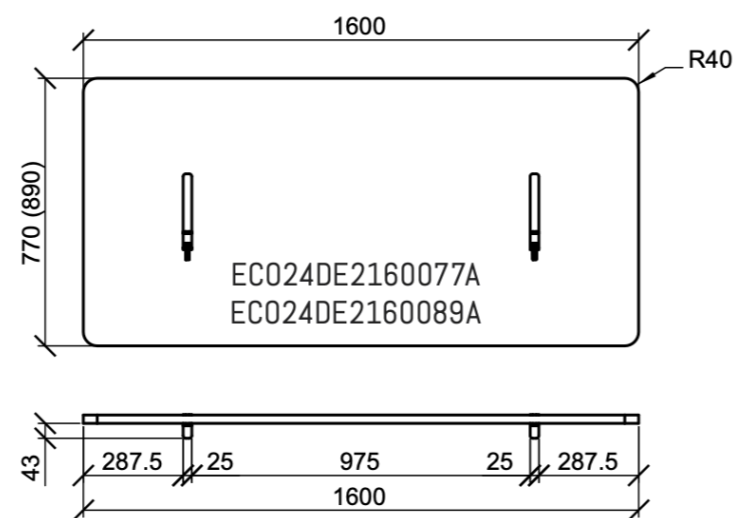

ECHOCOVE® DESK ONE

ECHOCOVE® DESK TWO

ECHOCOVE® DESK ADAPTER Pulverbeschichtet RAL 9005

ECHOCOVE® ADAPTER A
EAD00ECA000000A
zum verschrauben

ECHOCOVE® ADAPTER B
EAD30ECB000000A
zum festklebmen
Tischplatten bis 30mm

ECHOCOVE® ADAPTER C
EAD50ECC000000A
zum festklebmen
Tischplatten 46 - 75mm

ECHOCOVE® DESK TWO TISCHPOSITION