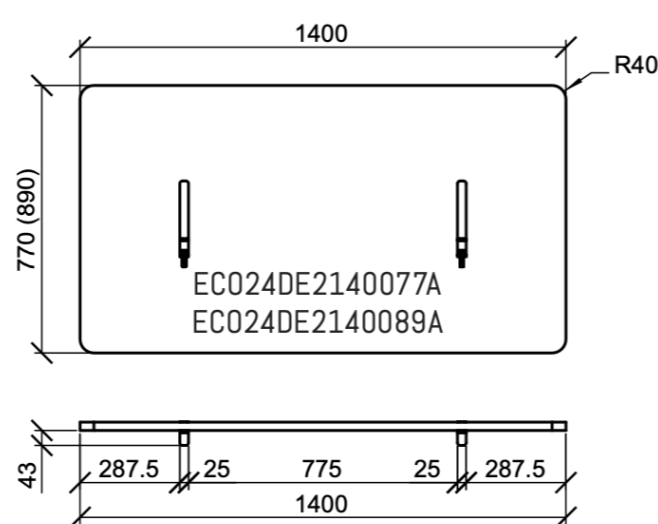

ECHOCOVE® DESK ONE

ECHOCOVE® DESK TWO

ECHOCOVE® DESK ADAPTER Pulverbeschichtet RAL 9005

ECHOCOVE® ADAPTER A
EAD00ECA000000A
zum verschrauben

ECHOCOVE® ADAPTER B
EAD30ECB000000A
zum festklebmen
Tischplatten bis 30mm

ECHOCOVE® ADAPTER C
EAD50ECC000000A
zum festklebmen
Tischplatten 46 - 75mm

ECHOCOVE® DESK TWO TISCHPOSITION