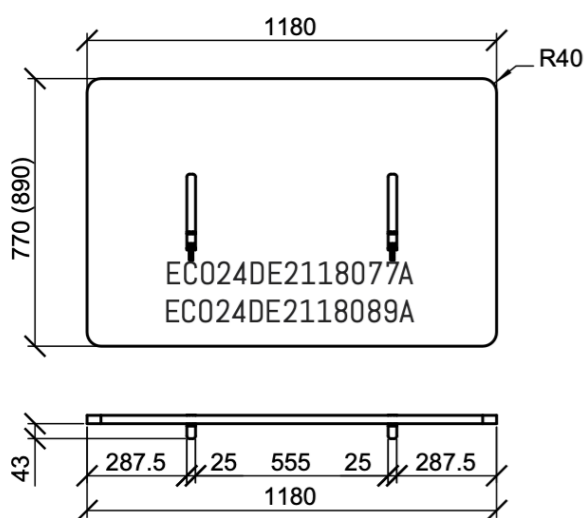

ECHOCOVE® DESK ONE

ECHOCOVE® DESK TWO

ECHOCOVE® DESK ADAPTER Pulverbeschichtet RAL 9005

ECHOCOVE® ADAPTER A
EAD00ECA000000A
zum verschrauben

ECHOCOVE® ADAPTER B
EAD30ECB000000A
zum festklebmen
Tischplatten bis 30mm

ECHOCOVE® ADAPTER C
EAD50ECC000000A
zum festklebmen
Tischplatten 46 - 75mm

ECHOCOVE® DESK TWO TISCHPOSITION