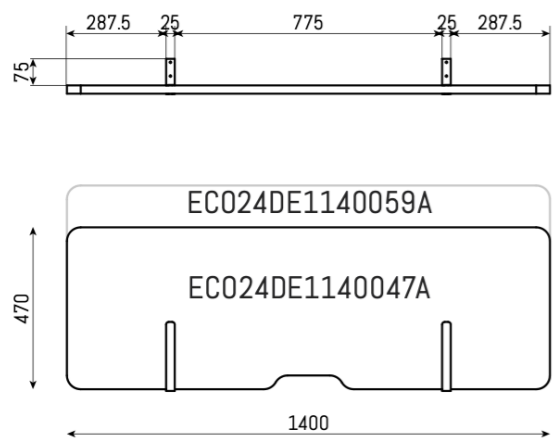

ECHOCOVE® DESK ONE

ECHOCOVE® DESK TWO

ECHOCOVE® DESK ADAPTER Pulverbeschichtet RAL 9005

ECHOCOVE® ADAPTER A
EAD00ECA000000A
zum verschrauben

ECHOCOVE® ADAPTER B
EAD30ECB000000A
zum festklebmen
Tischplatten bis 30mm

ECHOCOVE® ADAPTER C
EAD50ECC000000A
zum festklebmen
Tischplatten 46 - 75mm

ECHOCOVE® DESK TWO TISCHPOSITION