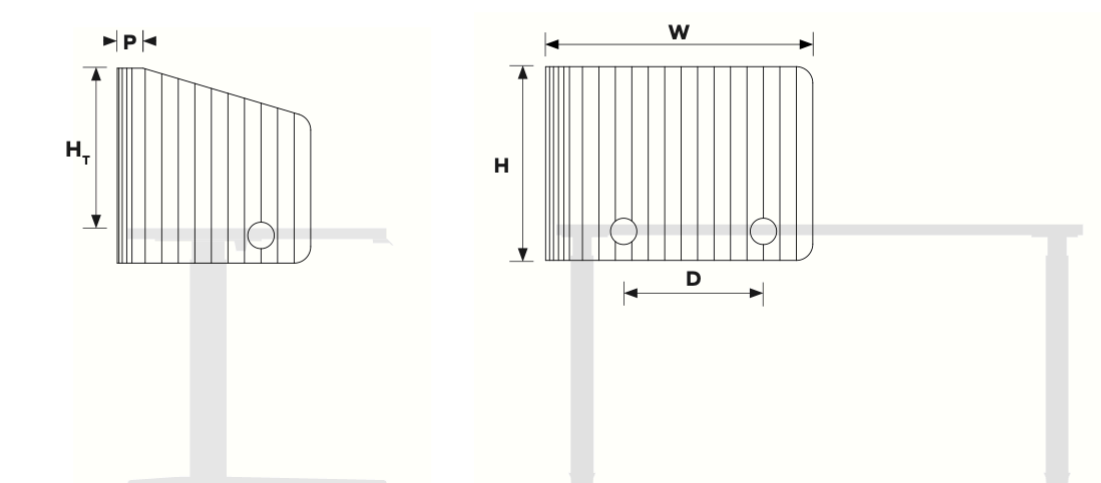

1 - alle Abmessungen sind nominal

WRAP PERFORMANCE

Daten

Geltende Artikelnummern	
745.24.80.000.00	745.24.81.000.00

Abmessungen ¹	
Breite	790 mm 31.10" 790 mm 31.10"
Höhe	590 mm 23" 590 mm 23"
Dicke der Platte	24 mm 0.94" 24 mm 0.94"

Links Wrap Performance Abteilung Desk 745.24.80.000.00

Abmessungen Tabelle ¹		
W Gesamtbreite	790 mm	31.10"
H Gesamthöhe	590 mm	23.23"
H₁ Höhe über Tisch	480 mm	18.90"
P Dicke des Materials	24 mm	0.94"
D Entfernung	425 mm	16.73"

1 - alle Abmessungen sind nominal

Rechts Wrap Performance Abteilung Desk 745.24.81.000.00

Abmessungen Tabelle ¹		
W Gesamtbreite	790 mm	31.10"
H Gesamthöhe	590 mm	23.23"
H₁ Höhe über Tisch	480 mm	18.90"
P Dicke des Materials	24 mm	0.94"
D Entfernung	425 mm	16.73"