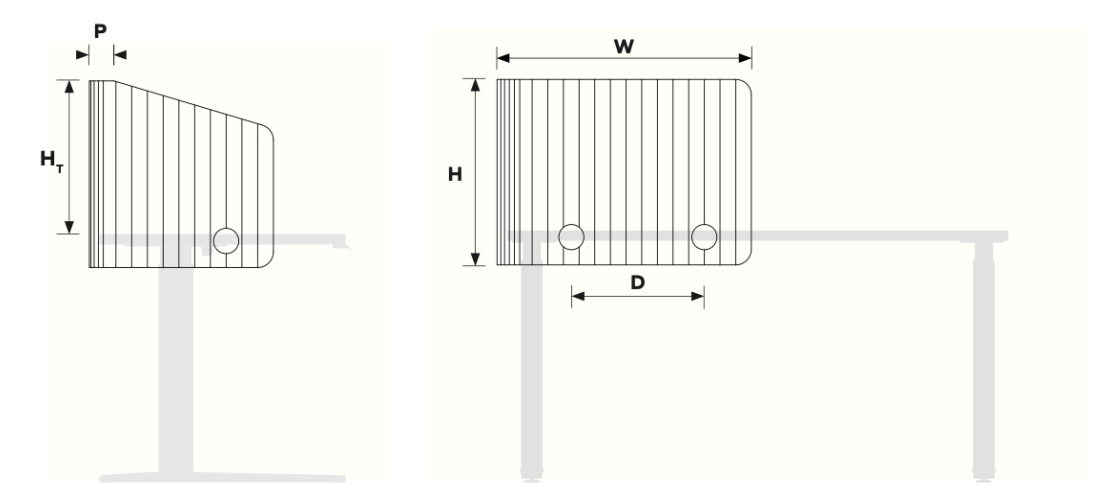

Abmessungen Tabelle¹		
W Gesamtbreite	790 mm	31.10"
H Gesamthöhe	590 mm	23.23"
H₁ Höhe über Tisch	480 mm	18.90"
P Dicke des Materials	12 mm	0.47"
D Entfernung	425 mm	16.73"

1 - alle Abmessungen sind nominal