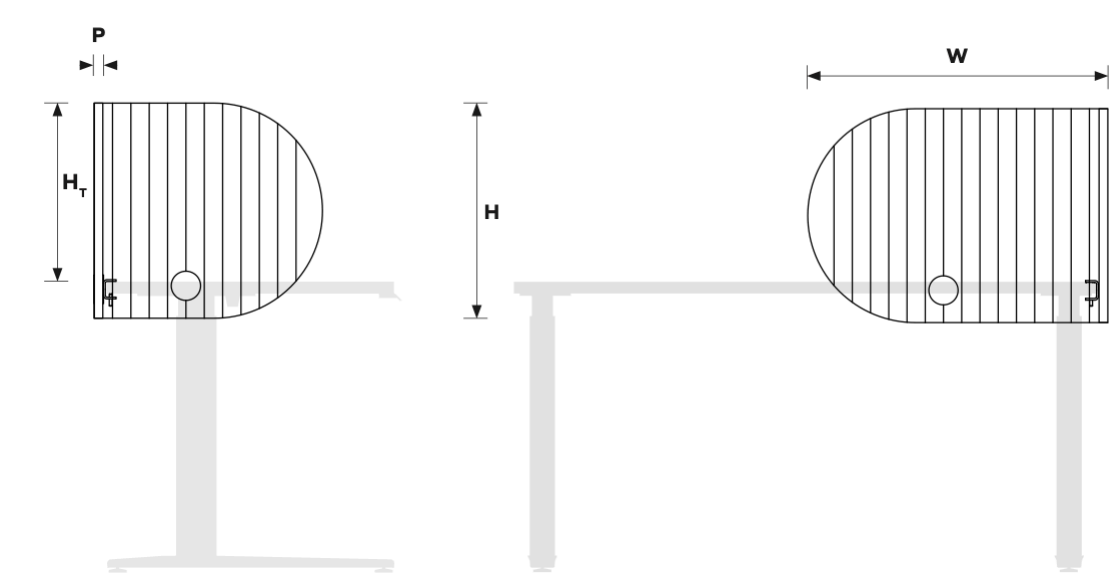

1 - alle Abmessungen sind nominal

HALF MOON

Daten

Geltende Artikelnummern	
745.24.70.000.00	745.24.71.000.00

Abmessungen ¹	
Breite	790 mm 31.10"
Höhe	590 mm 23.23"
Dicke der Platte	24 mm 0.94"

Erweitertes Dokument verfügbar

Material	
PET Panel	100% PET (60% Post-Consumer) in 32 Farben
Adapter	Stahl (schwarz pulverbeschichtet)
Gewicht ²	
PET Panel	4kg/m ² (±10%) 0.82 lbs/ft ² (±10%)
Adapter	0.32 g 705 lbs

Half Moon Left Abteilung Desk 745.24.70.000.00

Abmessungen Tabelle ¹		
W Gesamtbreite	790 mm	31.10"
H Gesamthöhe	590 mm	23.23"
H₁ Höhe über Tisch	480 mm	18.90"
P Dicke des Materials	24 mm	0.94"

1 - alle Abmessungen sind nominal

Half Moon Right Abteilung Desk 745.24.71.000.00

Abmessungen Tabelle ¹		
W Gesamtbreite	790 mm	31.10"
H Gesamthöhe	590 mm	23.23"
H₁ Höhe über Tisch	480 mm	18.90"
P Dicke des Materials	24 mm	0.94"

1 - alle Abmessungen sind nominal

FULL WRAP

Daten

Geltende Artikelnummern	
745.12.10.000.00	745.12.11.000.00 745.12.12.000.00