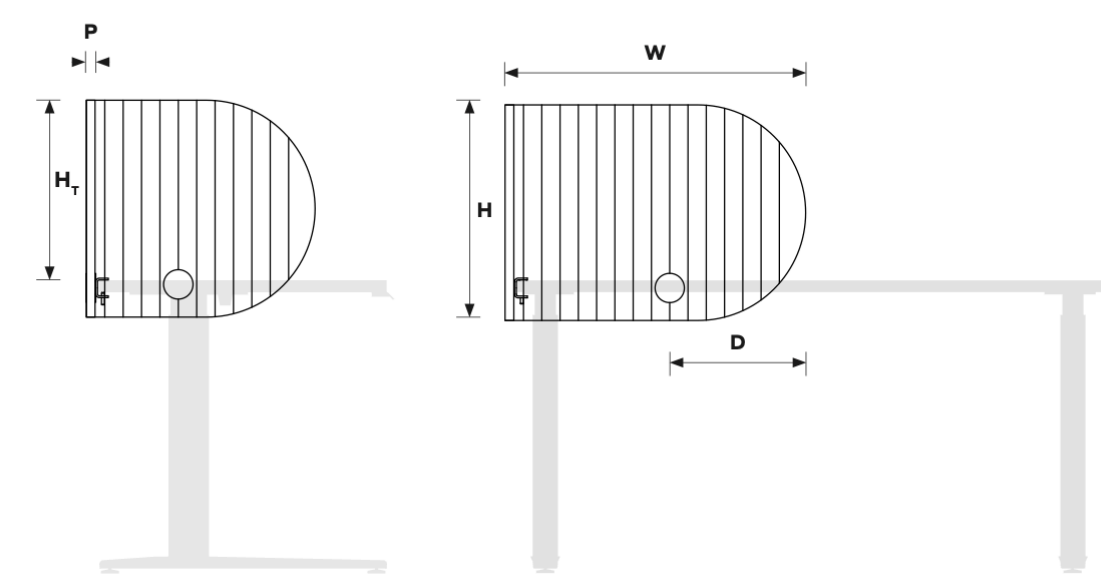

1 - alle Abmessungen sind nominal

Full Moon Abteilung Desk 745.24.62.000.00

Abmessungen Tabelle ¹		
W Gesamtbreite	1600 mm	62.99"
H Gesamthöhe	590 mm	23.23"
H₁ Höhe über Tisch	480 mm	18.90"
P Dicke des Materials	24 mm	0.94"
D Entfernung	1000 mm	39.37"

1 - alle Abmessungen sind nominal

HALF MOON

Daten

Geltende Artikelnummern	
745.24.70.000.00	745.24.71.000.00

Abmessungen ¹	
Breite	790 mm 31.10"
Höhe	590 mm 23.23"
Dicke der Platte	24 mm 0.94"

Erweitertes Dokument verfügbar

Abmessungen Tabelle ¹		
W Gesamtbreite	790 mm	31.10"
H Gesamthöhe	590 mm	23.23"
H₁ Höhe über Tisch	480 mm	18.90"
P Dicke des Materials	24 mm	0.94"

1 - alle Abmessungen sind nominal

Half Moon Right Abteilung Desk 745.24.71.000.00

Abmessungen Tabelle ¹		
W Gesamtbreite	790 mm	31.10"
H Gesamthöhe	590 mm	23.23"
H₁ Höhe über Tisch	480 mm	18.90"
P Dicke des Materials	24 mm	0.94"

1 - alle Abmessungen sind nominal

FULL WRAP

Daten

Geltende Artikelnummern	
745.12.10.000.00	745.12.11.000.00 745.12.12.000.00