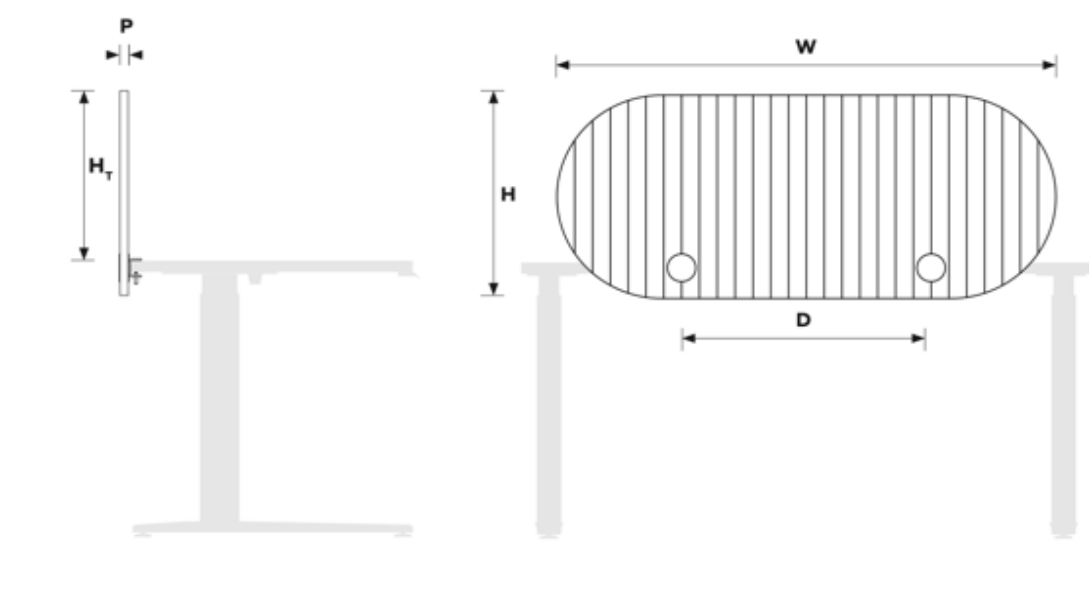

FULL MOON

Daten

Geltende Artikelnummern	
745.24.60.000.00	745.24.61.000.00 745.24.62.000.00

Abmessungen ¹	
Breite	1180 mm 46.46" 1180 mm 46.46" 1600 mm 62.99"
Höhe	450 mm 17.72" 450 mm 17.72" 450 mm 17.72"
Dicke der Platte	12 mm 0.94" 12 mm 0.47" 12 0.47"

Full Moon Abteilung Desk 745.24.60.000.00

Abmessungen Tabelle ¹		
W Gesamtbreite	1180 mm	46.46"
H Gesamthöhe	590 mm	23.23"
H₁ Höhe über Tisch	480 mm	18.90"
P Dicke des Materials	24 mm	0.94"
D Entfernung	600 mm	23.62"

1 - alle Abmessungen sind nominal

Full Moon Abteilung Desk 745.24.61.000.00

Abmessungen Tabelle ¹		
W Gesamtbreite	1400 mm	55.12"
H Gesamthöhe	590 mm	23.23"
H₁ Höhe über Tisch	480 mm	18.90"
P Dicke des Materials	24 mm	0.94"
D Entfernung	700 mm	27.56"

1 - alle Abmessungen sind nominal

Full Moon Abteilung Desk 745.24.62.000.00

Abmessungen Tabelle ¹		
W Gesamtbreite	1600 mm	62.99"
H Gesamthöhe	590 mm	23.23"
H₁ Höhe über Tisch	480 mm	18.90"
P Dicke des Materials	24 mm	0.94"
D Entfernung	1000 mm	39.37"