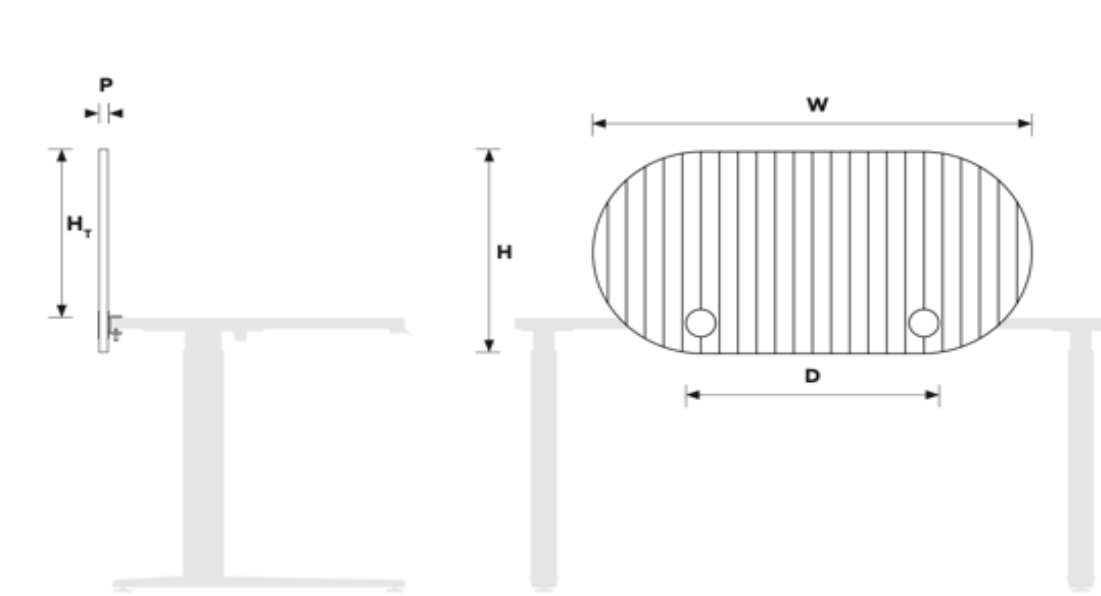

FULL MOON

Daten

Geltende Artikelnummern	
745.24.60.000.00	745.24.61.000.00 745.24.62.000.00

Abmessungen ¹	
Breite	1180 mm 46.46" 1180 mm 46.46" 1600 mm 62.99"
Höhe	450 mm 17.72" 450 mm 17.72" 450 mm 17.72"
Dicke der Platte	12 mm 0.94" 12 mm 0.47" 12 0.47"

Full Moon Abteilung Desk 745.24.60.000.00

Abmessungen Tabelle ¹		
W Gesamtbreite	1180 mm	46.46"
H Gesamthöhe	590 mm	23.23"
H₁ Höhe über Tisch	480 mm	18.90"
P Dicke des Materials	24 mm	0.94"
D Entfernung	600 mm	23.62"

1 - alle Abmessungen sind nominal

Full Moon Abteilung Desk 745.24.61.000.00

Abmessungen Tabelle ¹		
W Gesamtbreite	1400 mm	55.12"
H Gesamthöhe	590 mm	23.23"
H₁ Höhe über Tisch	480 mm	18.90"
P Dicke des Materials	24 mm	0.94"
D Entfernung	700 mm	27.56"

Abmessungen Tabelle ¹		
W Gesamtbreite	790 mm	31.10"
H Gesamthöhe	590 mm	23.23"
H₁ Höhe über Tisch	480 mm	18.90"
P Dicke des Materials	24 mm	0.94"

1 - alle Abmessungen sind nominal

FULL WRAP

Daten

Geltende Artikelnummern	
745.12.10.000.00	745.12.11.000.00 745.12.12.000.00