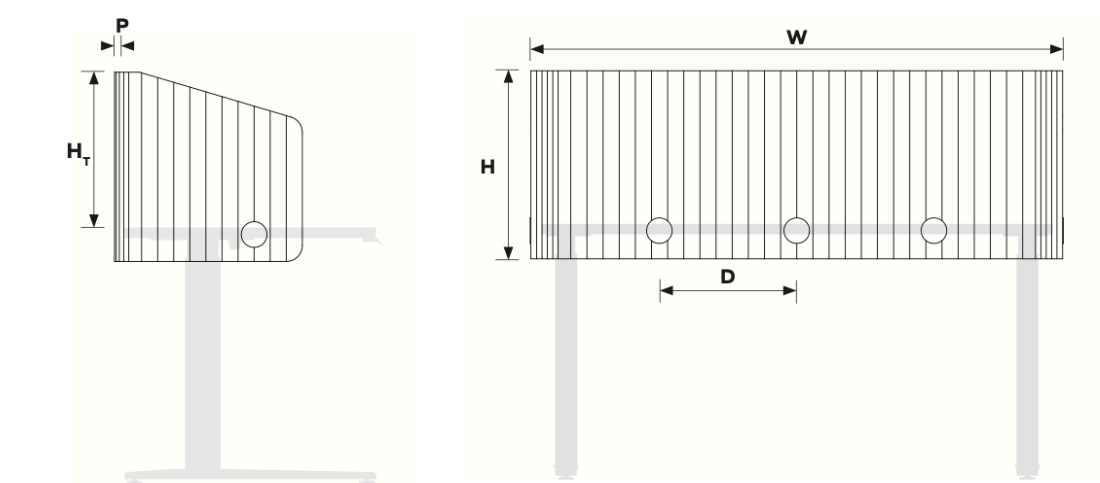

Full Wrap Abteilung Desk 745.12.10.000.00

Abmessungen Tabelle¹		
W Gesamtbreite	1600 mm	62.99"
H Gesamthöhe	590 mm	23.23"
H₁ Höhe über Tisch	480 mm	18.90"
P Dicke des Materials	12 mm	0.47"
D Entfernung	430 mm	16.93"

1 - alle Abmessungen sind nominal