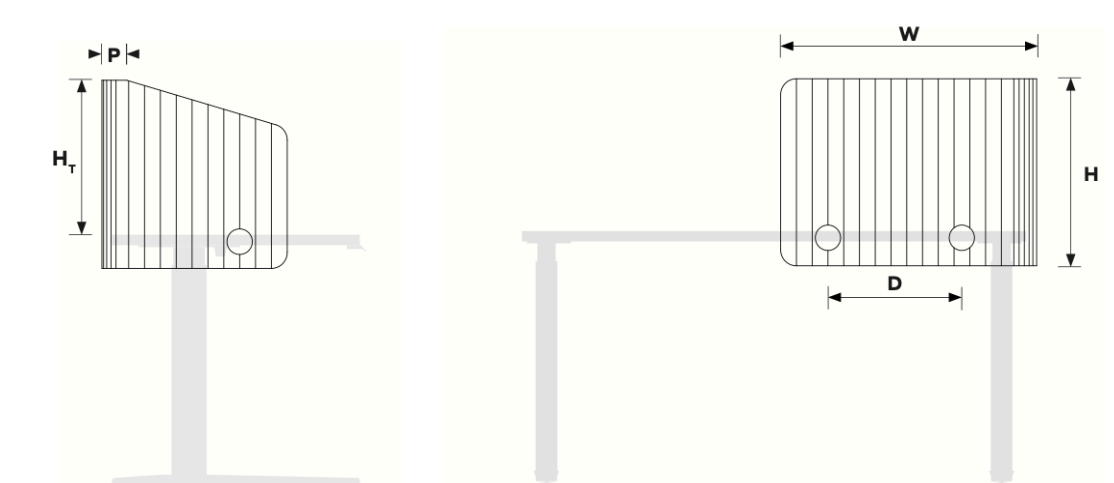

Right Wrap Abteilung Desk 745.12.12.000.00

Abmessungen Tabelle¹		
W Gesamtbreite	790 mm	31.10"
H Gesamthöhe	590 mm	23.23"
H₁ Höhe über Tisch	480 mm	18.90"
P Dicke des Materials	12 mm	0.47"
D Entfernung	425 mm	16.73"

1 - alle Abmessungen sind nominal