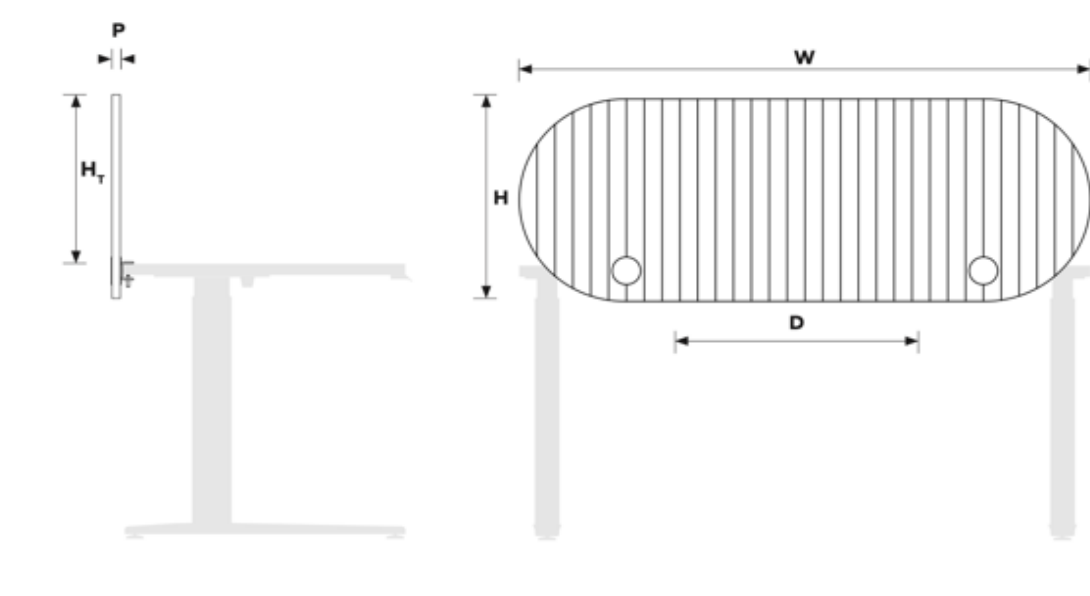

Full Moon Abteilung Desk 745.24.60.000.00

Abmessungen Tabelle ¹		
W Gesamtbreite	1180 mm	46.46"
H Gesamthöhe	590 mm	23.23"
H₁ Höhe über Tisch	480 mm	18.90"
P Dicke des Materials	24 mm	0.94"
D Entfernung	600 mm	23.62"

1 - alle Abmessungen sind nominal

Full Moon Abteilung Desk 745.24.61.000.00

Abmessungen Tabelle ¹		
W Gesamtbreite	1400 mm	55.12"
H Gesamthöhe	590 mm	23.23"
H₁ Höhe über Tisch	480 mm	18.90"
P Dicke des Materials	24 mm	0.94"
D Entfernung	700 mm	27.56"

1 - alle Abmessungen sind nominal

Full Moon Abteilung Desk 745.24.62.000.00

Abmessungen Tabelle ¹		
W Gesamtbreite	1600 mm	62.99"
H Gesamthöhe	590 mm	23.23"
H₁ Höhe über Tisch	480 mm	18.90"
P Dicke des Materials	24 mm	0.94"
D Entfernung	1000 mm	39.37"

1 - alle Abmessungen sind nominal

HALF MOON

Daten

Geltende Artikelnummern	
745.24.70.000.00	745.24.71.000.00

Abmessungen ¹	
Breite	790 mm 31.10"
Höhe	590 mm 23.23"
Dicke der Platte	24 mm 0.94"

Erweitertes Dokument verfügbar