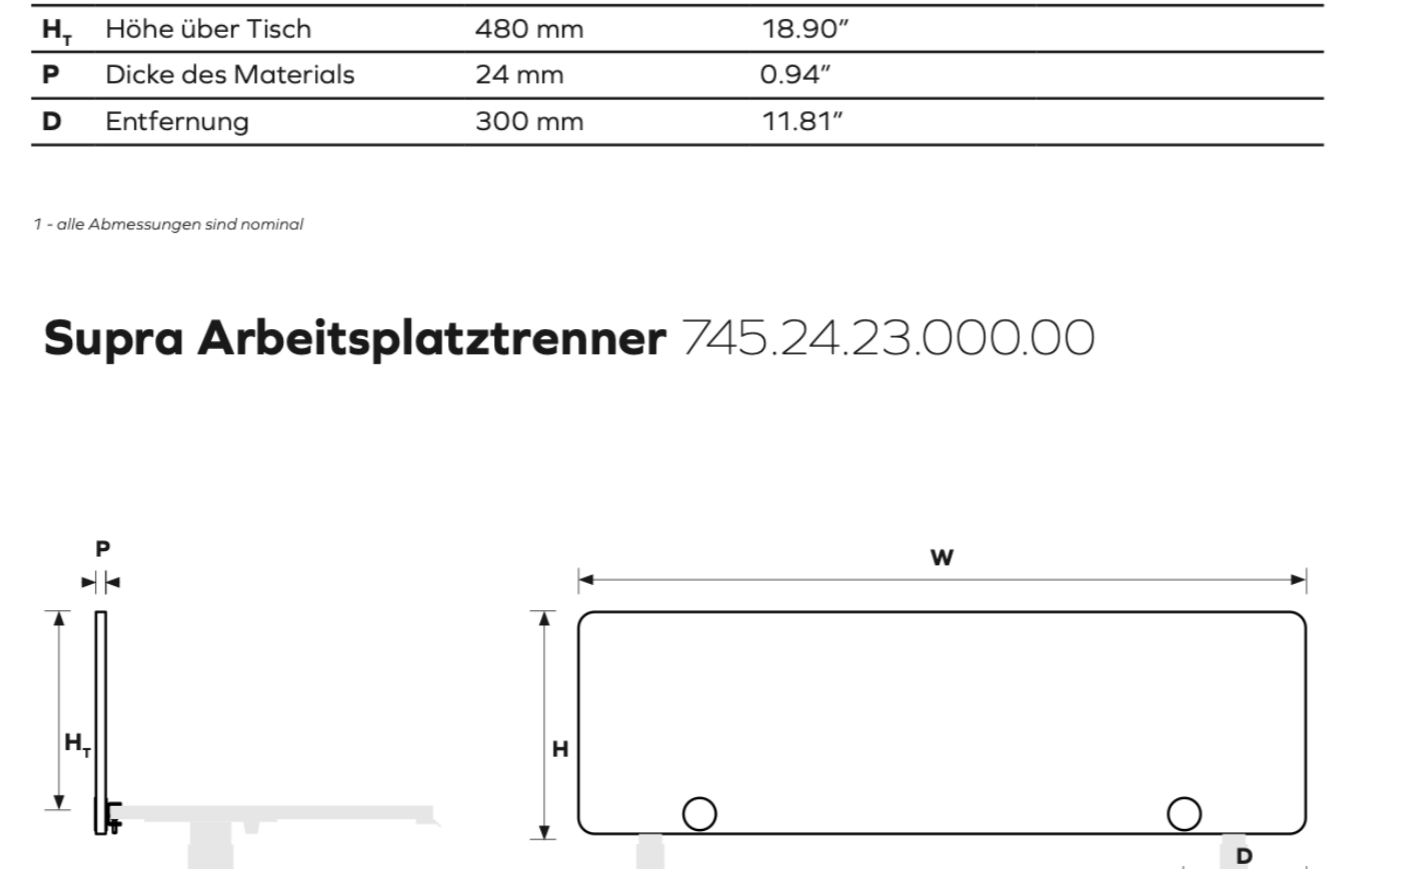

Supra Arbeitsplatztrenner 745.24.23.000.00

Abmessungen Tabelle*

W Gesamtbreite	1600 mm	62.99"
H Gesamthöhe	550 mm	21.65"
H₁ Höhe über Tisch	480 mm	18.90"
P Dicke des Materials	24