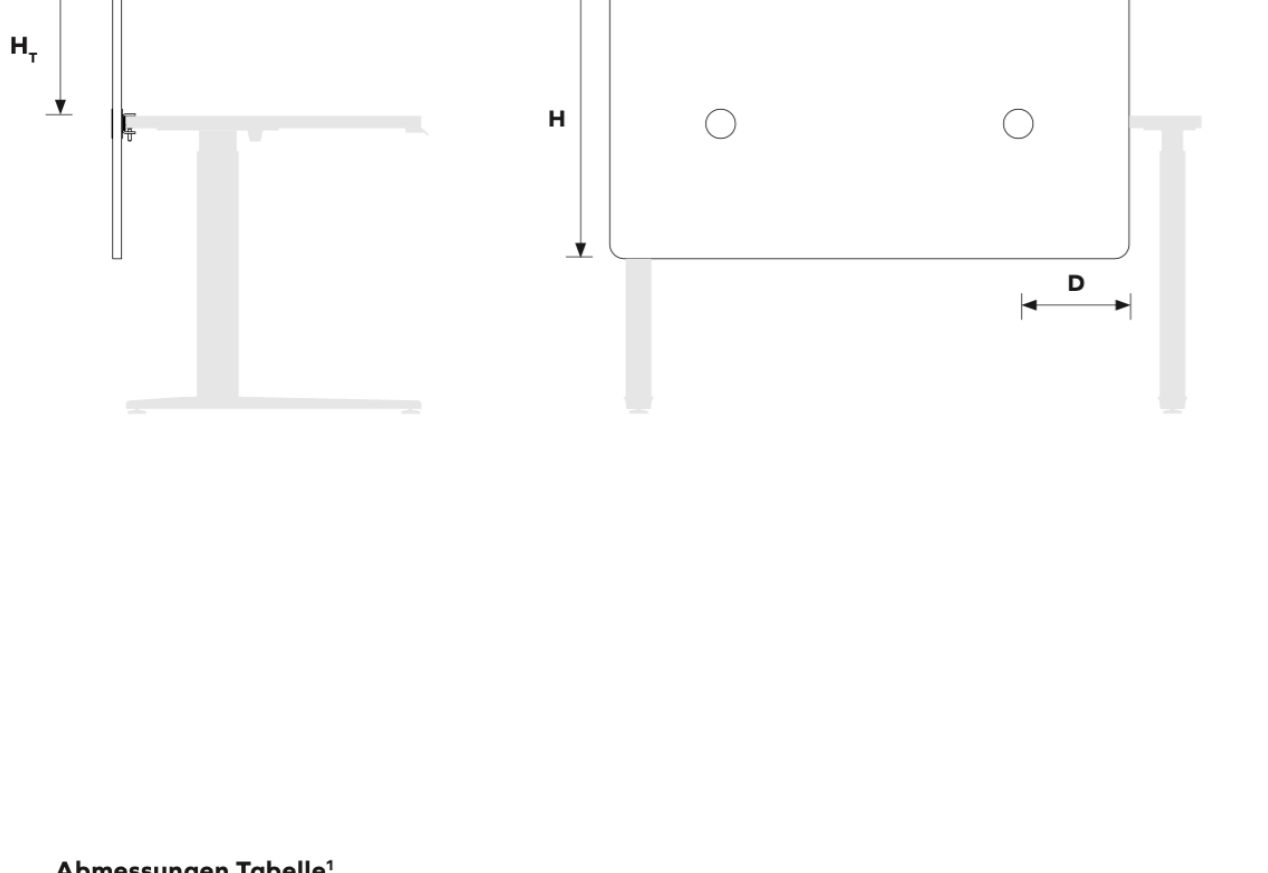

Infra Arbeitsplatztrenner 745.24.32.000.00

Abmessungen Tabelle*

W Gesamtbreite	1400 mm	55.13"
H Gesamthöhe	770 mm	30.32"
H₁ Höhe über Tisch	380 mm	14.96"
P Dicke des Materials	24 mm	0.94"
D Entfernung	300 mm	11.8"

* Alle Abmessungen sind nominal