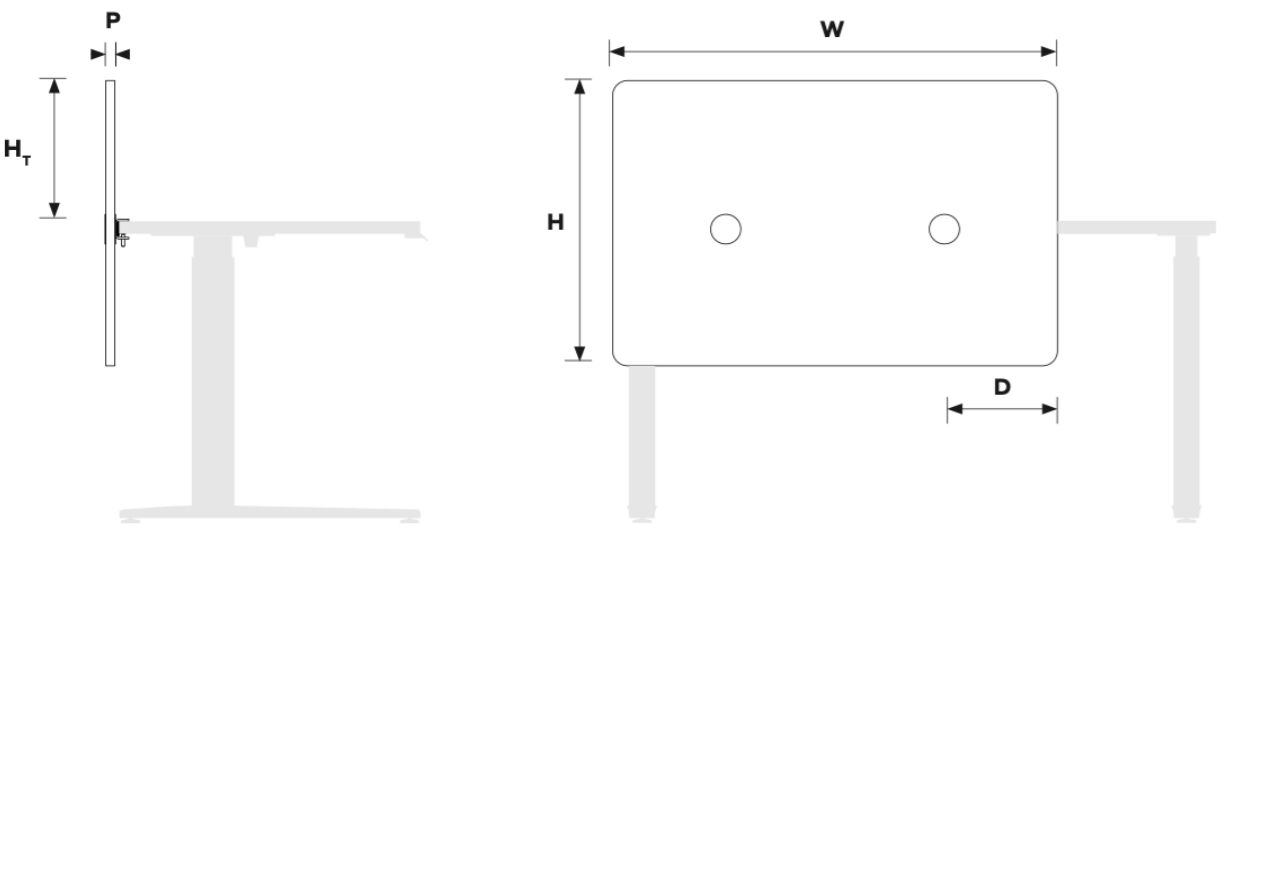

Infra Arbeitsplatztrenner 745.24.31.000.00

Abmessungen Tabelle*

W Gesamtbreite	1180 mm	46.46"
H Gesamthöhe	770 mm	30.32"
H₁ Höhe über Tisch	380 mm	14.96"
P Dicke des Materials	24 mm	0.94"
D Entfernung	300 mm	11.8"

* Alle Abmessungen sind nominal