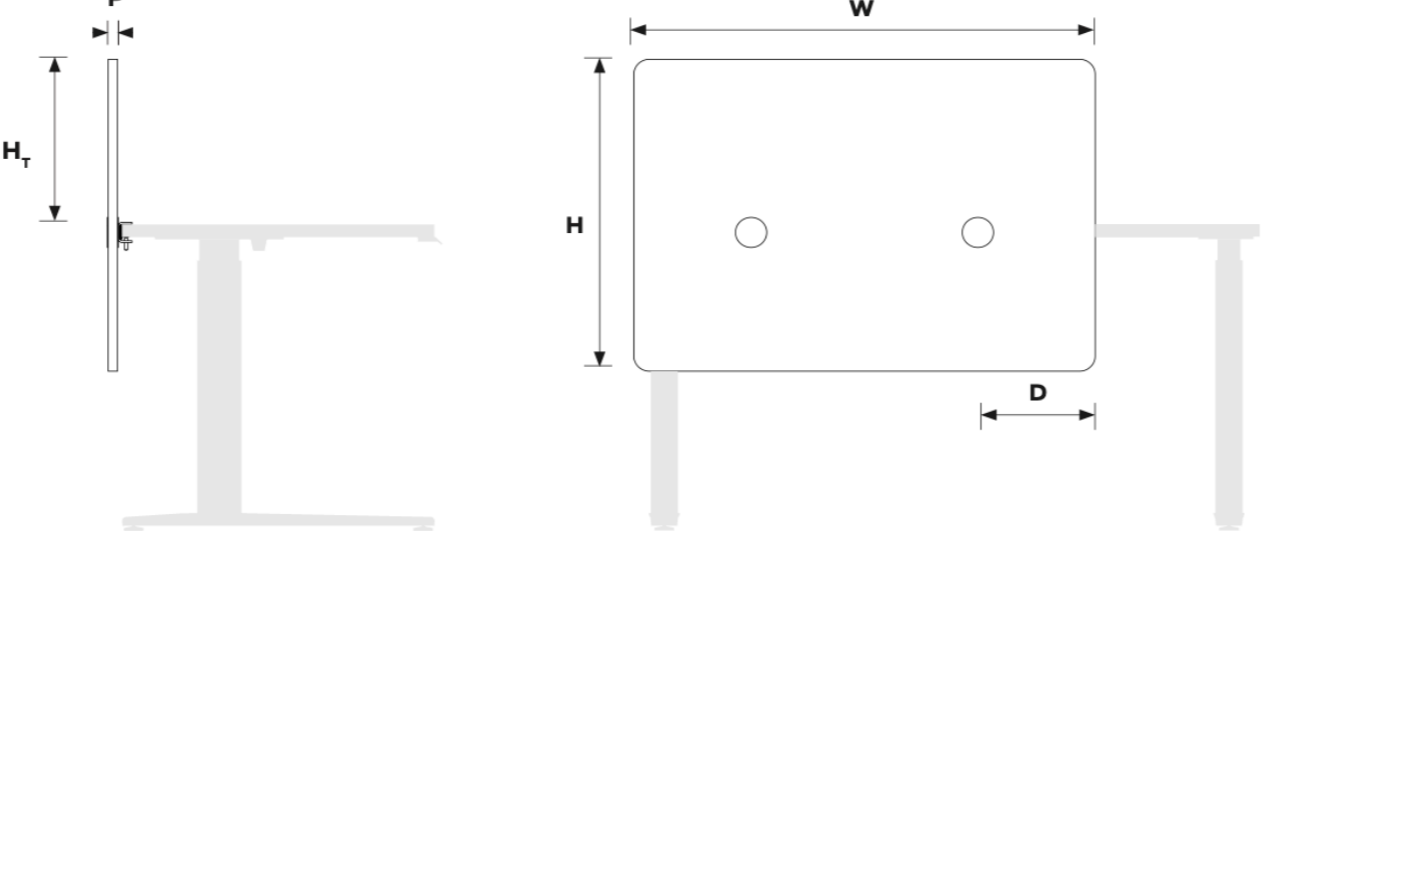

Infra Arbeitsplatztrenner 745.24.41.000.00

Abmessungen Tabelle*

W Gesamtbreite	1180 mm	46.46"
H Gesamthöhe	870 mm	34.25"
H₁ Höhe über Tisch	380 mm	14.96"
P Dicke des Materials	24 mm	0.94"
D Entfernung	300 mm	11.8"

* Alle Abmessungen sind nominal