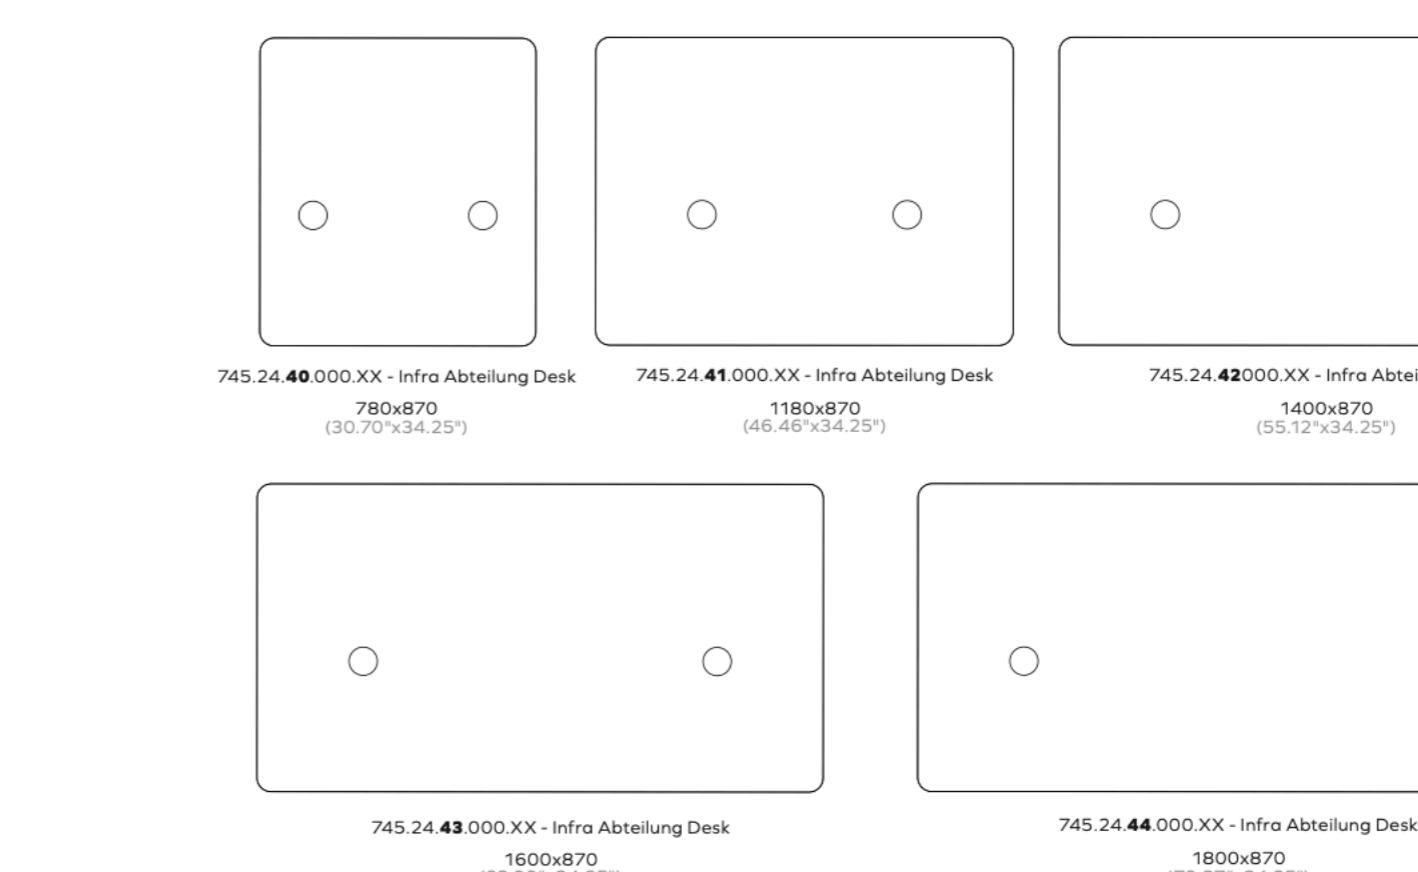

Verfügbare Größen

INFRA

Daten

Abmessungen*

Breite	1665 mm	65.55"
Höhe	1180 mm	46.46"
Dicke der Platte	24 mm	0.94"

Material

PET Panel 100% PET (60% Post-Consumer) in 32 Farben
Adapter Stoff (schwarz pulverbeschichtet)

Gewicht*

PET Panel	4kg/m² (±10%)	0.82 lbs/f² (±10%)

Infra Arbeitsplatztrenner 745.24.30.000.00

Abmessungen Tabelle*

W Gesamtbreite	780 mm	30.70"
H Gesamthöhe	770 mm	30.32"
H₁ Höhe über Tisch	380 mm	14.96"
P Dicke des Materials	24 mm	0.94"
D Entfernung	150 mm	5.9"

* Alle Abmessungen sind nominal

Infra Arbeitsplatztrenner 745.24.40.000.00

Abmessungen Tabelle*

W Gesamtbreite	780 mm	30.70"
H Gesamthöhe	870 mm	34.25"
H₁ Höhe über Tisch	380 mm	14.96"
P Dicke des Materials	24 mm	0.94"
D Entfernung	150 mm	5.9"

* Alle Abmessungen sind nominal

Infra Arbeitsplatztrenner 745.24.41.000.00

Abmessungen Tabelle*

W Gesamtbreite	1180 mm	46.46"
H Gesamthöhe	870 mm	34.25"
H₁ Höhe über Tisch	380 mm	14.96"
P Dicke des Materials	24 mm	0.94"
D Entfernung	300 mm	11.8"

* Alle Abmessungen sind nominal

Infra Arbeitsplatztrenner 745.24.31.000.00

Abmessungen Tabelle*

W Gesamtbreite	1180 mm	46.46"
H Gesamthöhe	770 mm	30.32"
H₁ Höhe über Tisch	380 mm	14.96"
P Dicke des Materials	24 mm	0.94"
D Entfernung	300 mm	11.8"

* Alle Abmessungen sind nominal

Infra Arbeitsplatztrenner 745.24.41.000.00

Abmessungen Tabelle*

W Gesamtbreite	1180 mm	46.46"
H Gesamthöhe	870 mm	34.25"
H₁ Höhe über Tisch	380 mm	14.96"
P Dicke des Materials	24 mm	0.94"
D Entfernung	300 mm	11.8"

* Alle Abmessungen sind nominal

Infra Arbeitsplatztrenner 745.24.32.000.00

Abmessungen Tabelle*

W Gesamtbreite	1400 mm	55.13"
H Gesamthöhe	770 mm	30.32"
H₁ Höhe über Tisch	380 mm	14.96"
P Dicke des Materials	24 mm	0.94"
D Entfernung	300 mm	11.8"

* Alle Abmessungen sind nominal