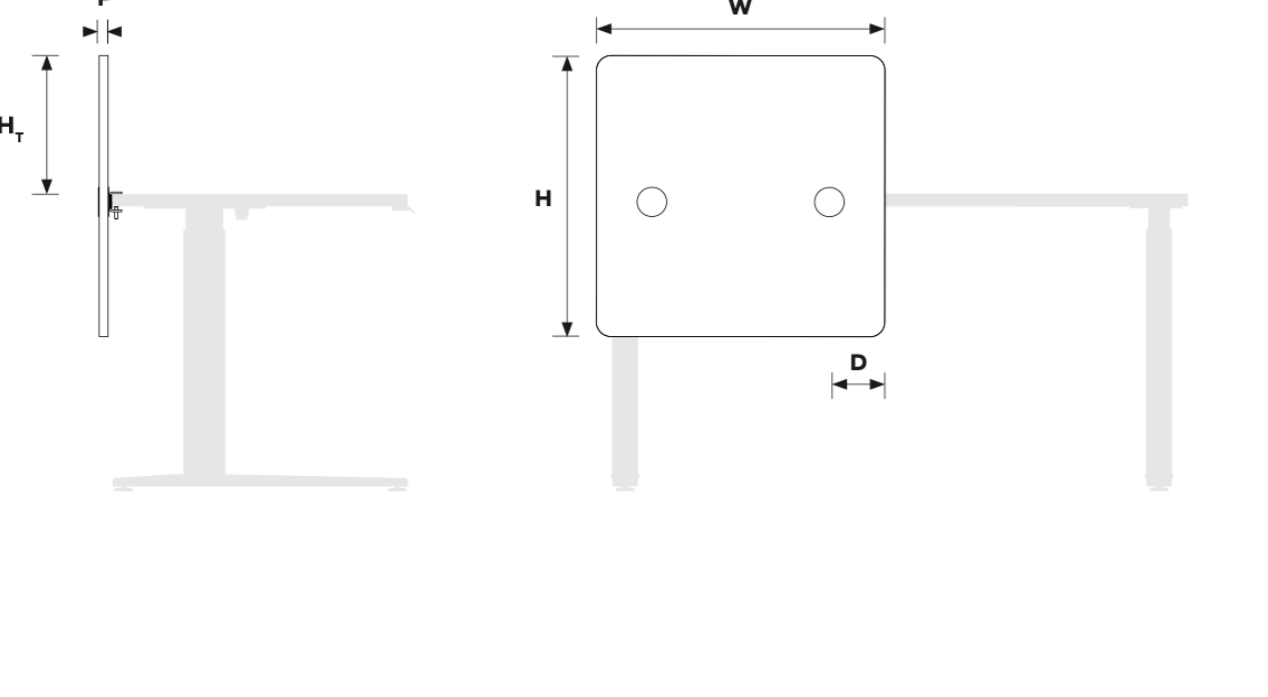

Infra Arbeitsplatztrenner 745.24.30.000.00

Abmessungen Tabelle*

W Gesamtbreite	780 mm	30.70"
H Gesamthöhe	770 mm	30.32"
H₁ Höhe über Tisch	380 mm	14.96"
P Dicke des Materials	24 mm	0.94"
D Entfernung	150 mm	5.9"

* Alle Abmessungen sind nominal