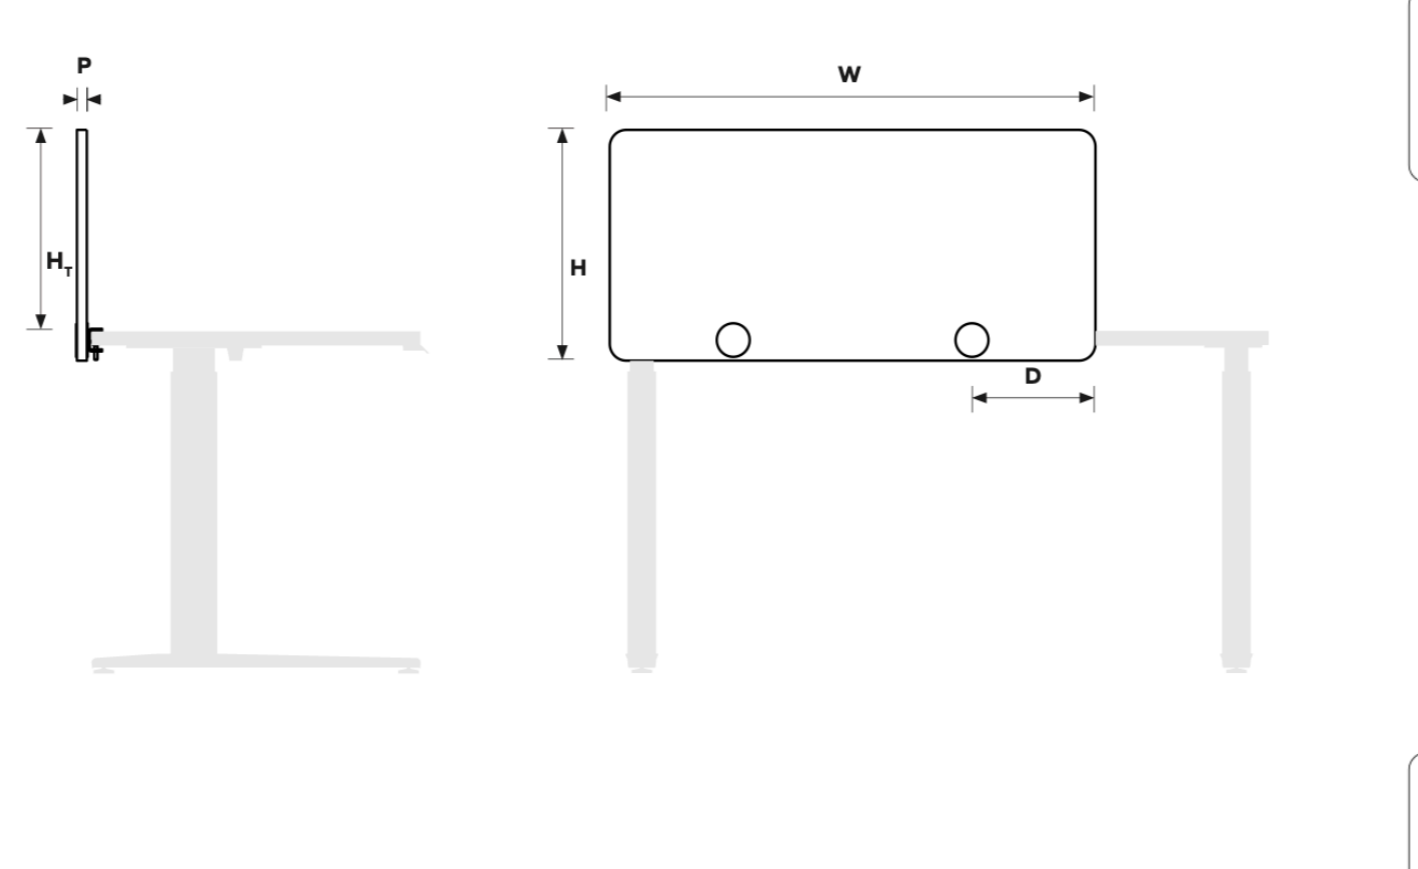

Supra Arbeitsplatztrenner 745.24.11.000.00

Abmessungen Tabelle*

W Gesamtbreite	1180 mm	46.46"
H Gesamthöhe	550 mm	21.65"
H₁ Höhe über Tisch	480 mm	18.90"
P Dicke des Materials	24 mm	0.94"
D Entfernung	300 mm	11.81"

* Alle Abmessungen sind nominal