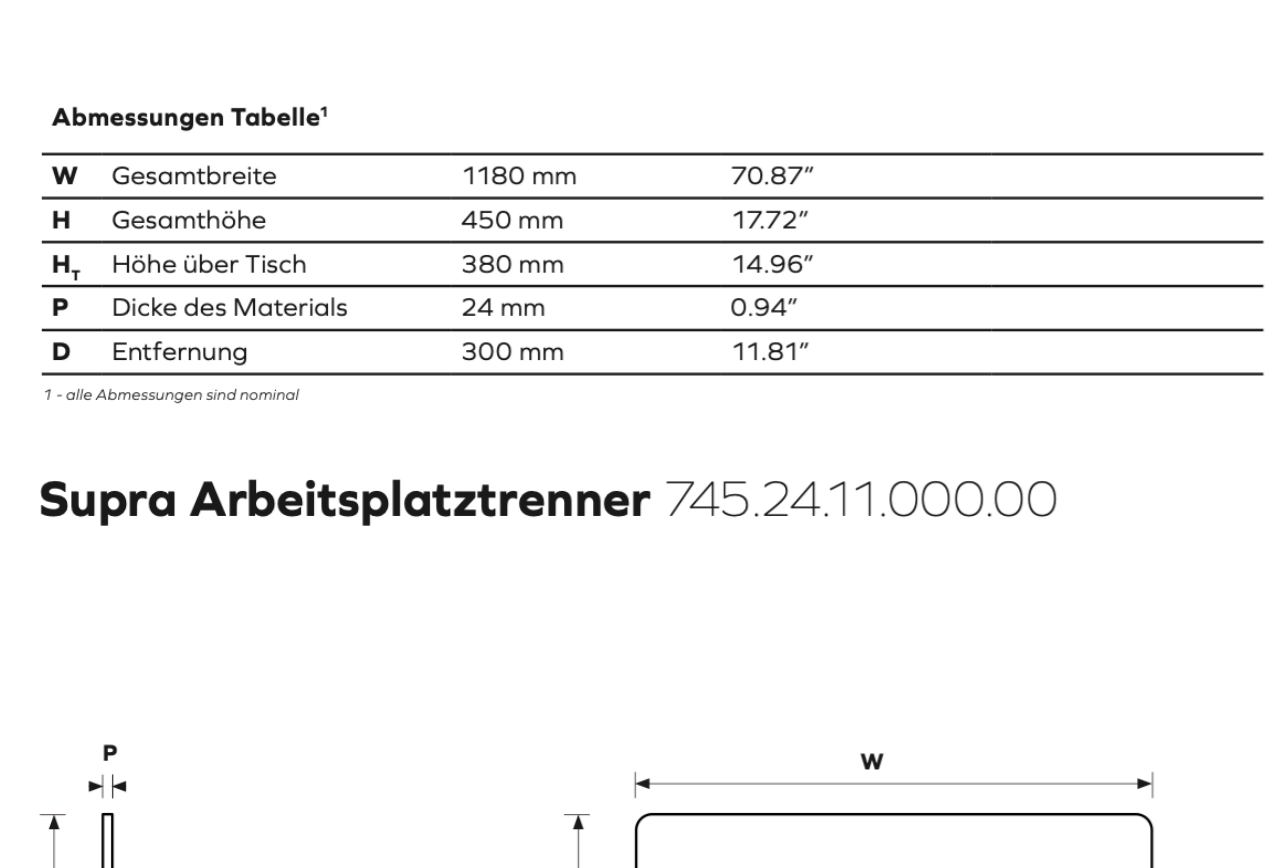

Supra Arbeitsplatztrenner 745.24.10.000.00

Abmessungen Tabelle*

W Gesamtbreite	1180 mm	46.46"
H Gesamthöhe	450 mm	17.72"
H₁ Höhe über Tisch	380 mm	14.96"
P Dicke des Materials	24 mm	0.94"
D Entfernung	300 mm	11.81"

* Alle Abmessungen sind nominal