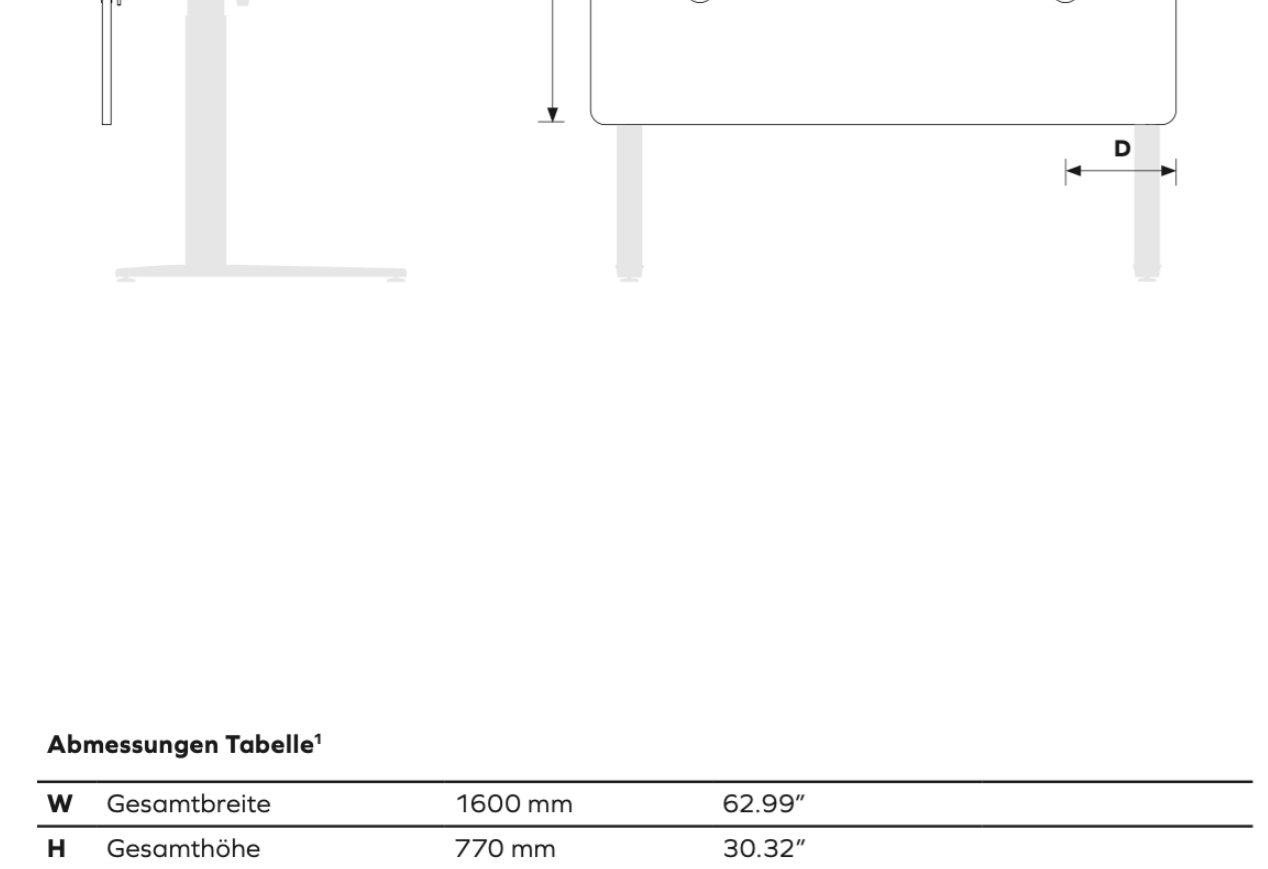

Infra Arbeitsplatztrenner 745.24.33.000.00

Abmessungen Tabelle*

W Gesamtbreite	1600 mm	62.99"
H Gesamthöhe	770 mm	30.32"
H₁ Höhe über Tisch	380 mm	14.96"
P Dicke des Materials	24 mm	0.94"
D Entfernung	300 mm	11.8"

* Alle Abmessungen sind nominal