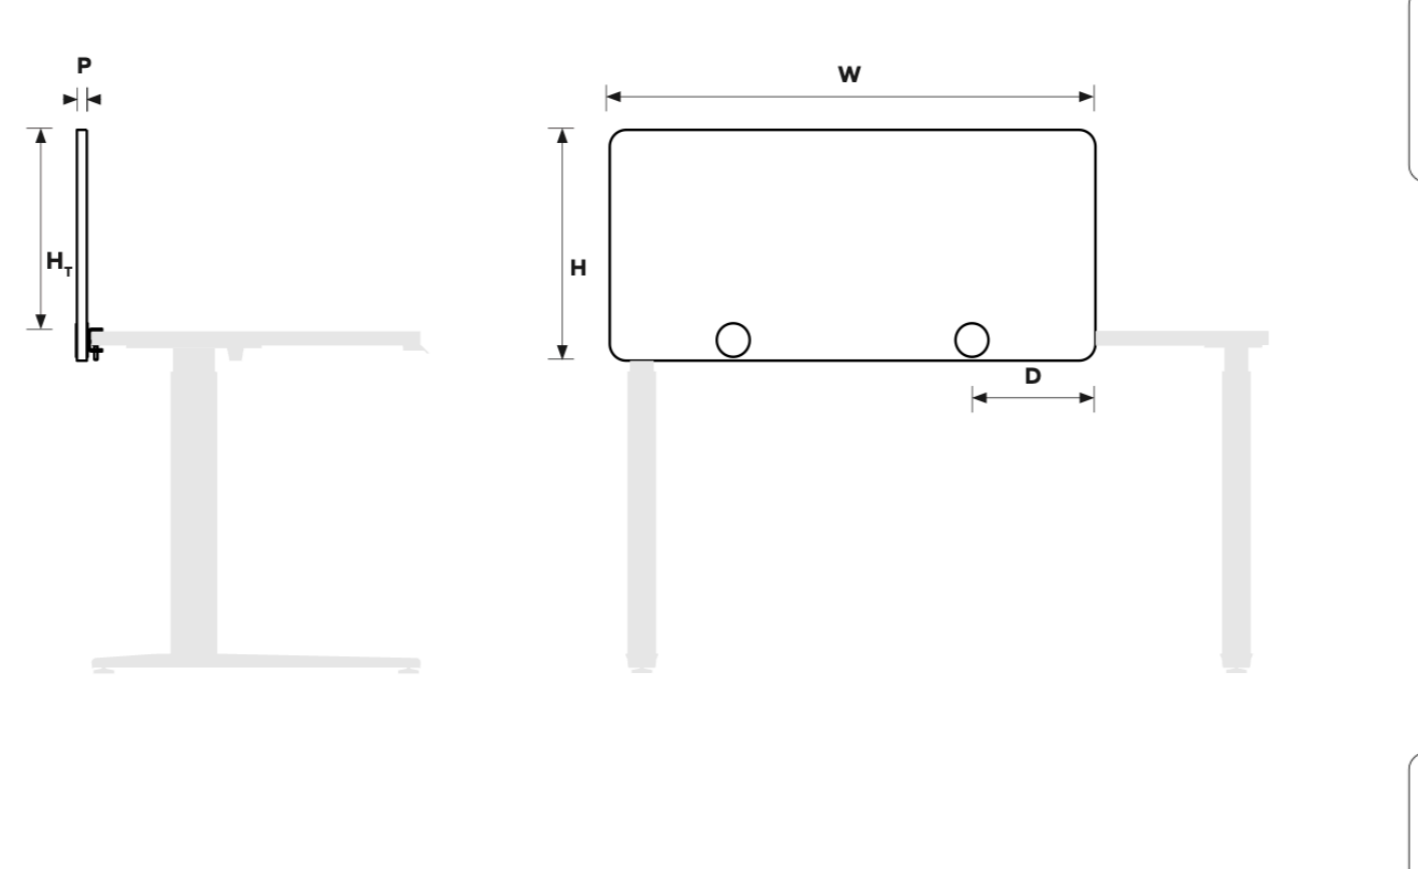

Supra Abteilung Desk 745.24.20.000.00

Abmessungen Tabelle*

W Gesamtbreite	1180 mm	46.46"
H Gesamthöhe	450 mm	17.72"
H₁ Höhe über Tisch	380 mm	14.96"
P Dicke des Materials	24 mm	0.94"
D Entfernung	300 mm	11.81"

* Alle Abmessungen sind nominal