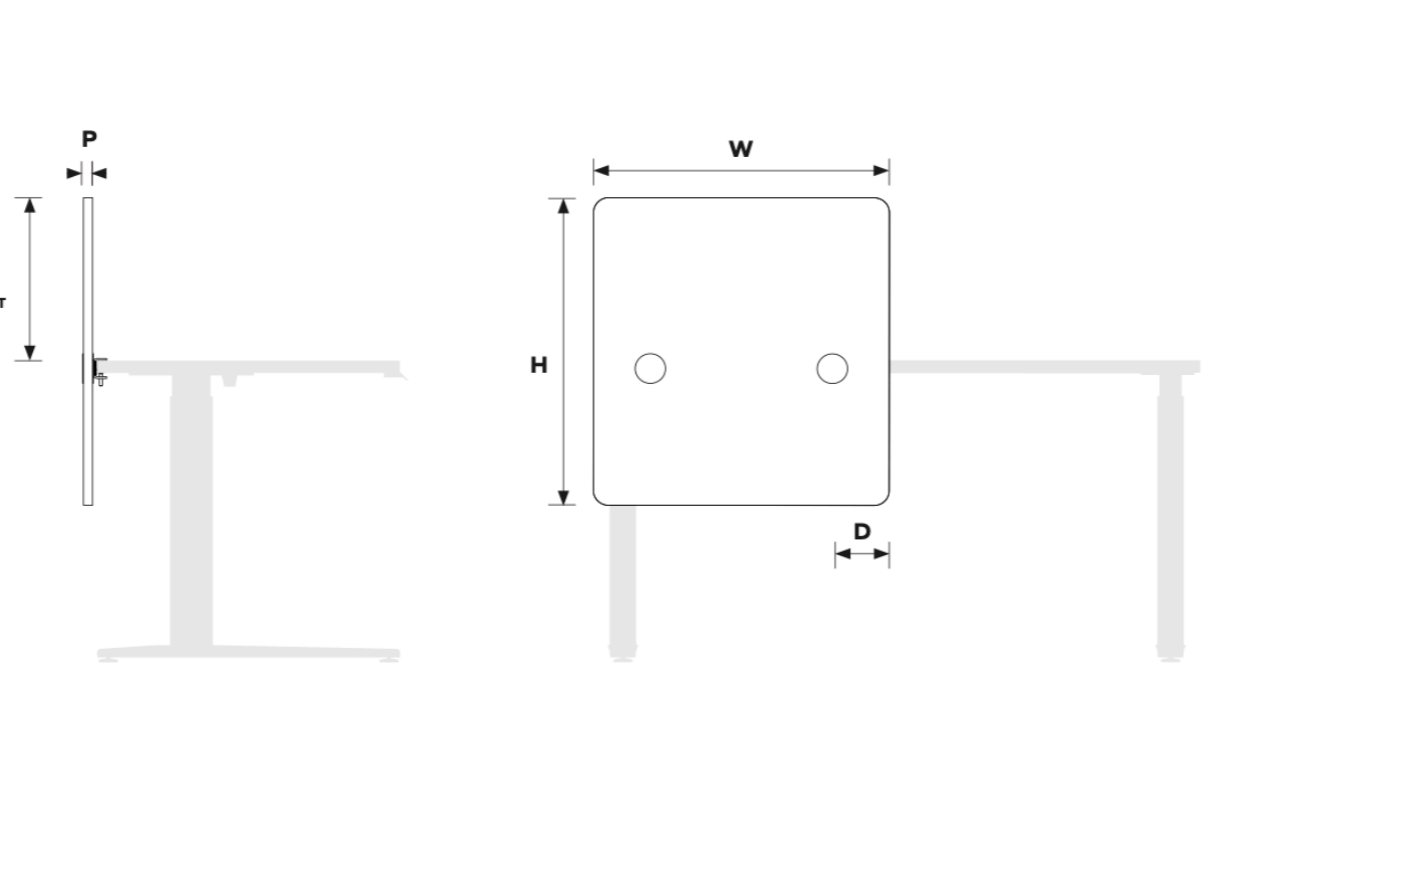

Infra Arbeitsplatztrenner 745.24.40.000.00

Abmessungen Tabelle*

W Gesamtbreite	780 mm	30.70"
H Gesamthöhe	870 mm	34.25"
H₁ Höhe über Tisch	380 mm	14.96"
P Dicke des Materials	24 mm	0.94"
D Entfernung	150 mm	5.9"

* Alle Abmessungen sind nominal