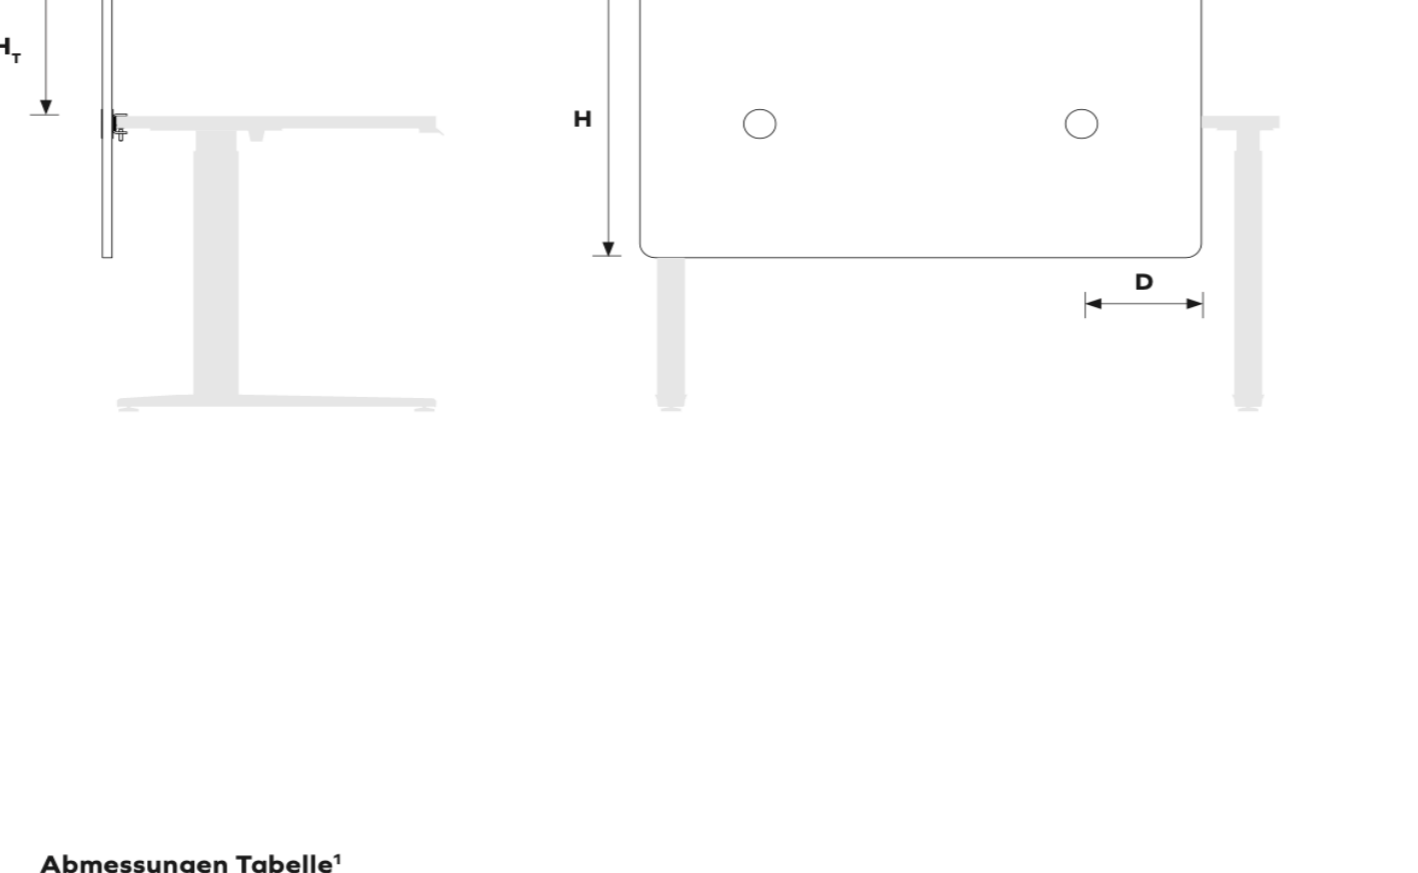

Infra Arbeitsplatztrenner 745.24.42.000.00

Abmessungen Tabelle*

W Gesamtbreite	1400 mm	55.13"
H Gesamthöhe	870 mm	34.25"
H₁ Höhe über Tisch	380 mm	14.96"
P Dicke des Materials	24 mm	0.94"
D Entfernung	300 mm	11.8"

* Alle Abmessungen sind nominal