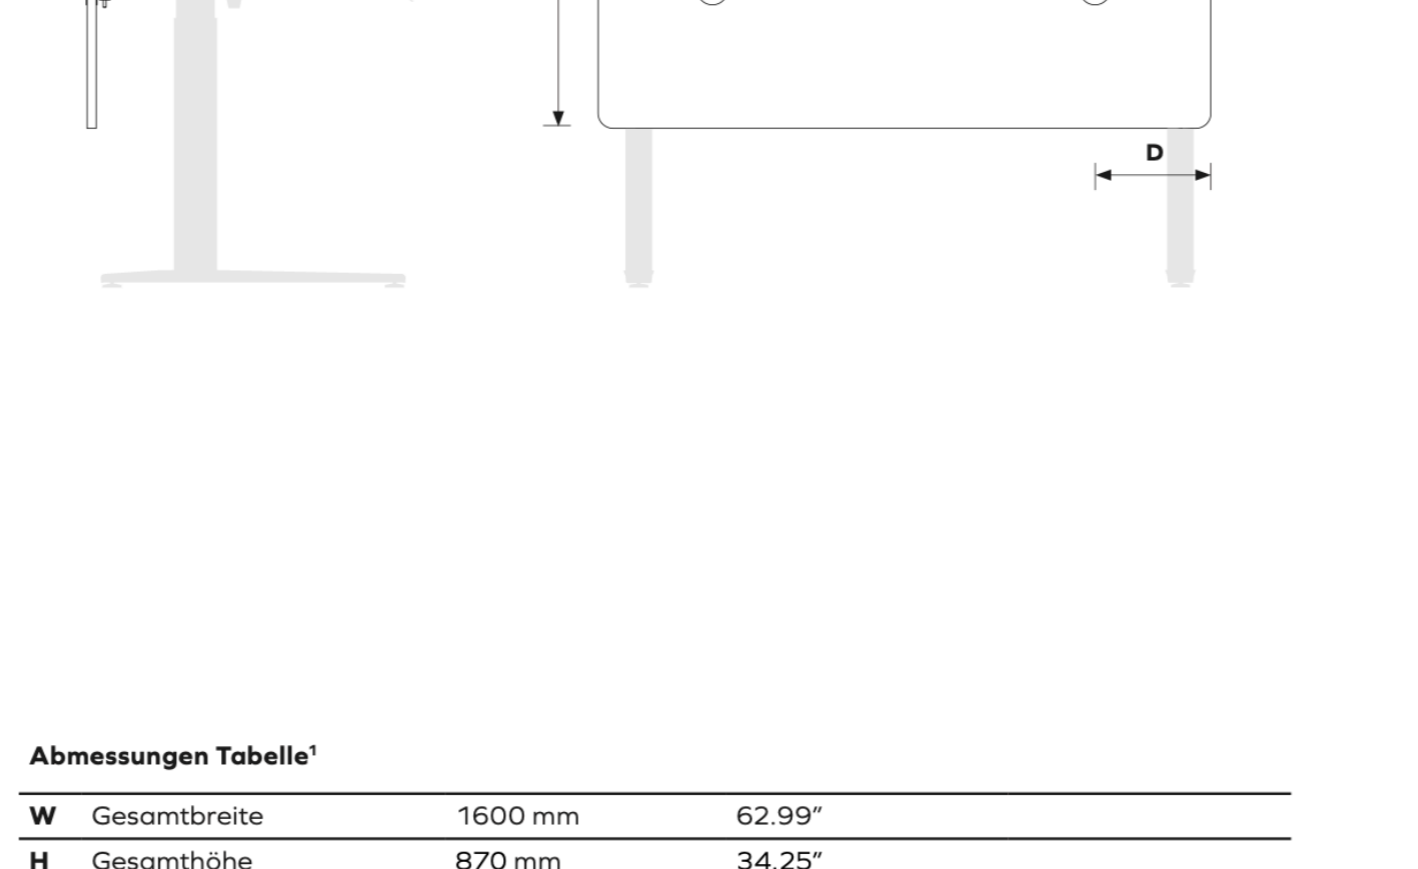

Infra Arbeitsplatztrenner 745.24.43.000.00

Abmessungen Tabelle*

W Gesamtbreite	1600 mm	62.99"
H Gesamthöhe	870 mm	34.25"
H₁ Höhe über Tisch	380 mm	14.96"
P Dicke des Materials	24 mm	0.94"
D Entfernung	300 mm	11.8"

* Alle Abmessungen sind nominal