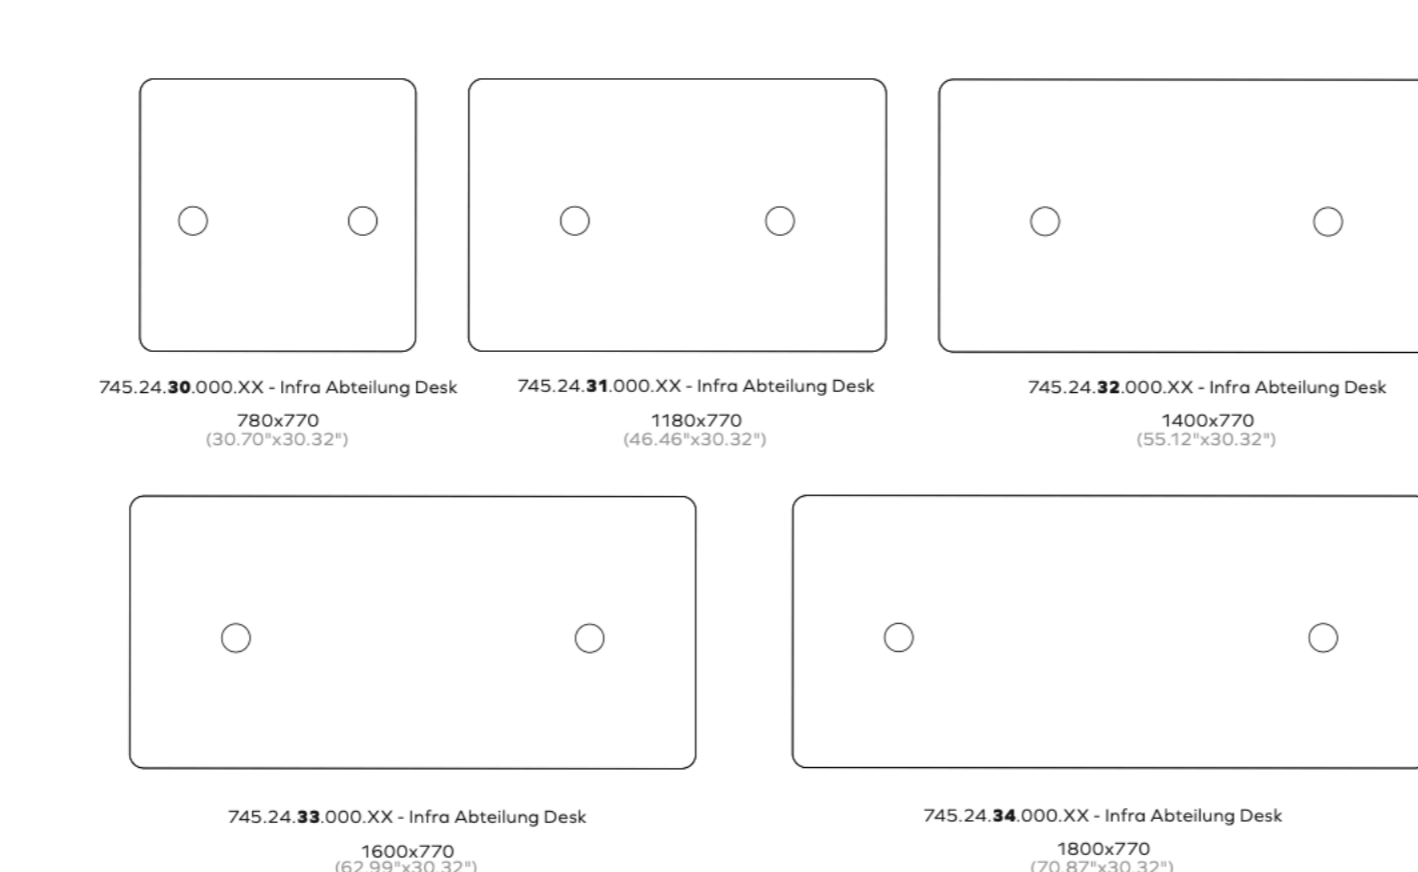

Verfügbare Größen

INFRA

Daten

Abmessungen*

Breite	1665 mm	65.55"
Höhe	1180 mm	46.46"
Dicke der Platte	24 mm	0.94"

Material

PET Panel 100% PET (60% Post-Consumer) in 32 Farben
Adapter Stoff (schwarz pulverbeschichtet)

Gewicht*

PET Panel	4kg/m² (±10%)	0.82 lbs/f² (±10%)

Infra Arbeitsplatztrenner 745.24.30.000.00

Abmessungen Tabelle*

W Gesamtbreite	780 mm	30.70"
H Gesamthöhe	770 mm	30.32"
H₁ Höhe über Tisch	380 mm	14.96"
P Dicke des Materials	24 mm	0.94"
D Entfernung	150 mm	5.9"

* Alle Abmessungen sind nominal

Infra Arbeitsplatztrenner 745.24.40.000.00

Abmessungen Tabelle*

W Gesamtbreite	780 mm	30.70"
H Gesamthöhe	870 mm	34.25"
H₁ Höhe über Tisch	380 mm	14.96"
P Dicke des Materials	24 mm	0.94"
D Entfernung	150 mm	5.9"

* Alle Abmessungen sind nominal

Infra Arbeitsplatztrenner 745.24.41.000.00

Abmessungen Tabelle*

W Gesamtbreite	1180 mm	46.46"
H Gesamthöhe	870 mm	34.25"
H₁ Höhe über Tisch	380 mm	14.96"
P Dicke des Materials	24 mm	0.94"
D Entfernung	300 mm	11.8"

* Alle Abmessungen sind nominal

Infra Arbeitsplatztrenner 745.24.31.000.00

Abmessungen Tabelle*

W Gesamtbreite	1180 mm	46.46"
H Gesamthöhe	770 mm	30.32"
H₁ Höhe über Tisch	380 mm	14.96"
P Dicke des Materials	24 mm	0.94"
D Entfernung	300 mm	11.8"

* Alle Abmessungen sind nominal

Infra Arbeitsplatztrenner 745.24.41.000.00

Abmessungen Tabelle*

W Gesamtbreite	1180 mm	46.46"
H Gesamthöhe	870 mm	34.25"
H₁ Höhe über Tisch	380 mm	14.96"
P Dicke des Materials	24 mm	0.94"
D Entfernung	300 mm	11.8"

* Alle Abmessungen sind nominal

Infra Arbeitsplatztrenner 745.24.32.000.00

Abmessungen Tabelle*

W Gesamtbreite	1400 mm	55.13"
H Gesamthöhe	770 mm	30.32"
H₁ Höhe über Tisch	380 mm	14.96"
P Dicke des Materials	24 mm	0.94"
D Entfernung	300 mm	11.8"

* Alle Abmessungen sind nominal