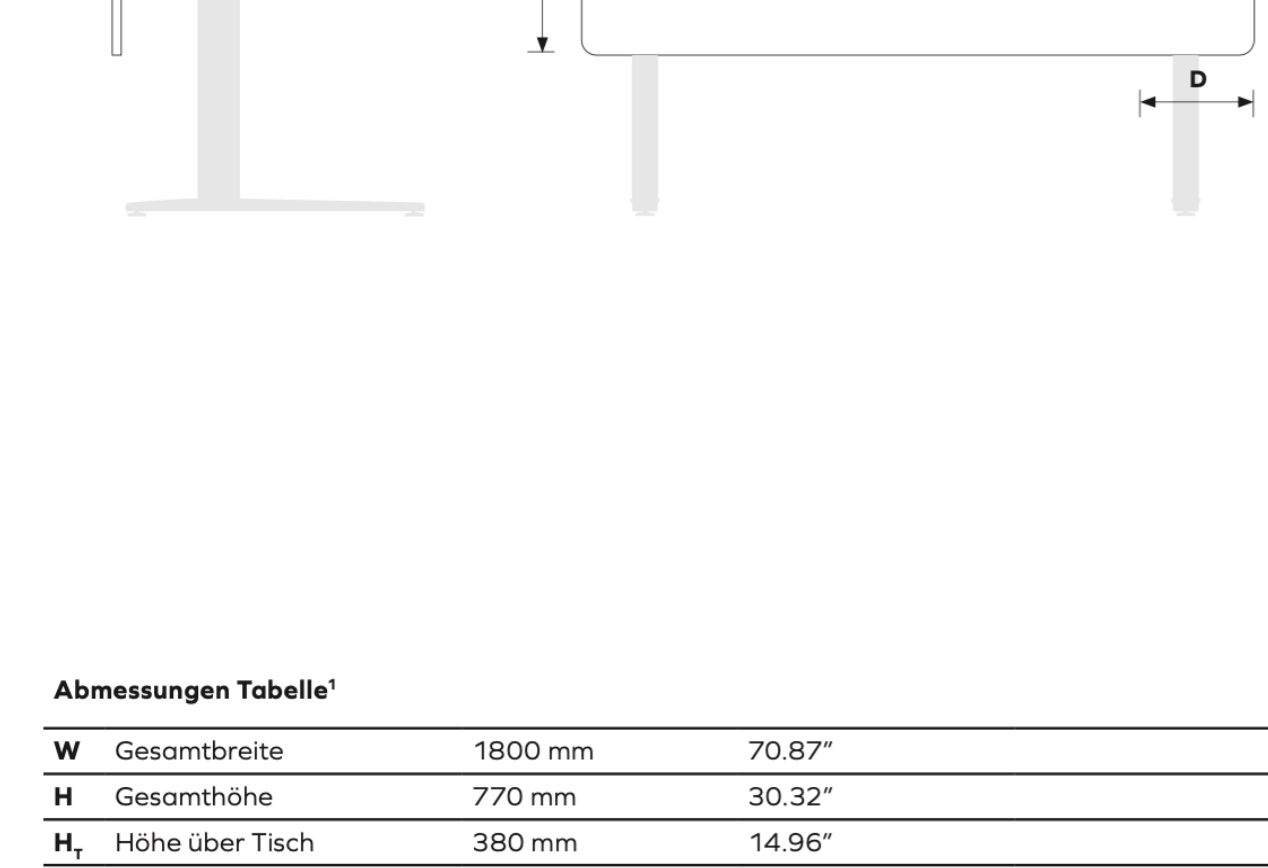

Infra Arbeitsplatztrenner 745.24.34.000.00

Abmessungen Tabelle*

W Gesamtbreite	1800 mm	70.87"
H Gesamthöhe	770 mm	30.32"
H₁ Höhe über Tisch	380 mm	14.96"
P Dicke des Materials	24 mm	0.94"
D Entfernung	300 mm	11.8"

* Alle Abmessungen sind nominal