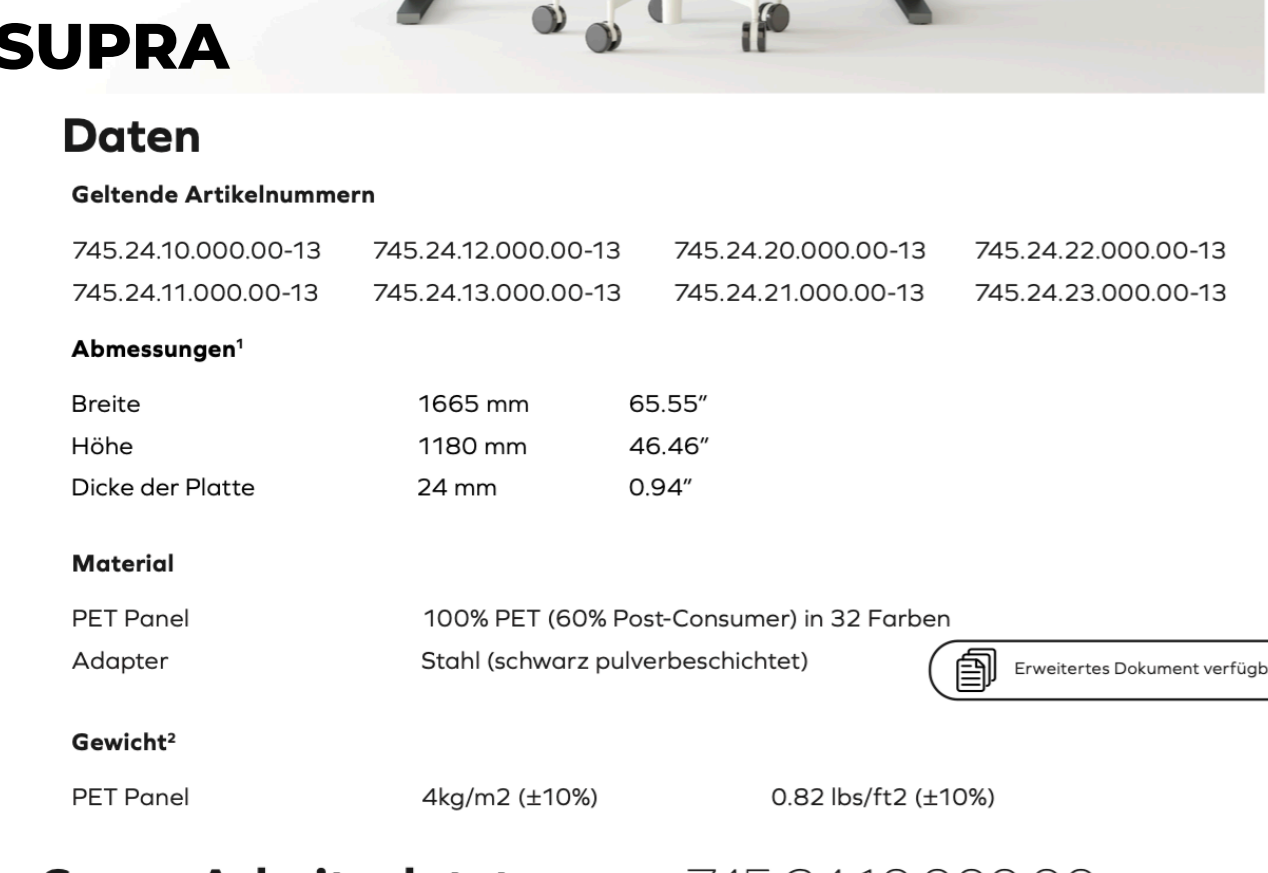

SUPRA

Daten

Abmessungen*

Breite	1665 mm	65.55"
Höhe	1180 mm	46.46"
Dicke der Platte	24 mm	0.94"

Material

PET Panel 100% PET (60% Post-Consumer) in 32 Farben
Adapter Stoff (schwarz pulverbeschichtet)

Gewicht*

PET Panel	4kg/m² (±10%)	0.82 lbs/f² (±10%)