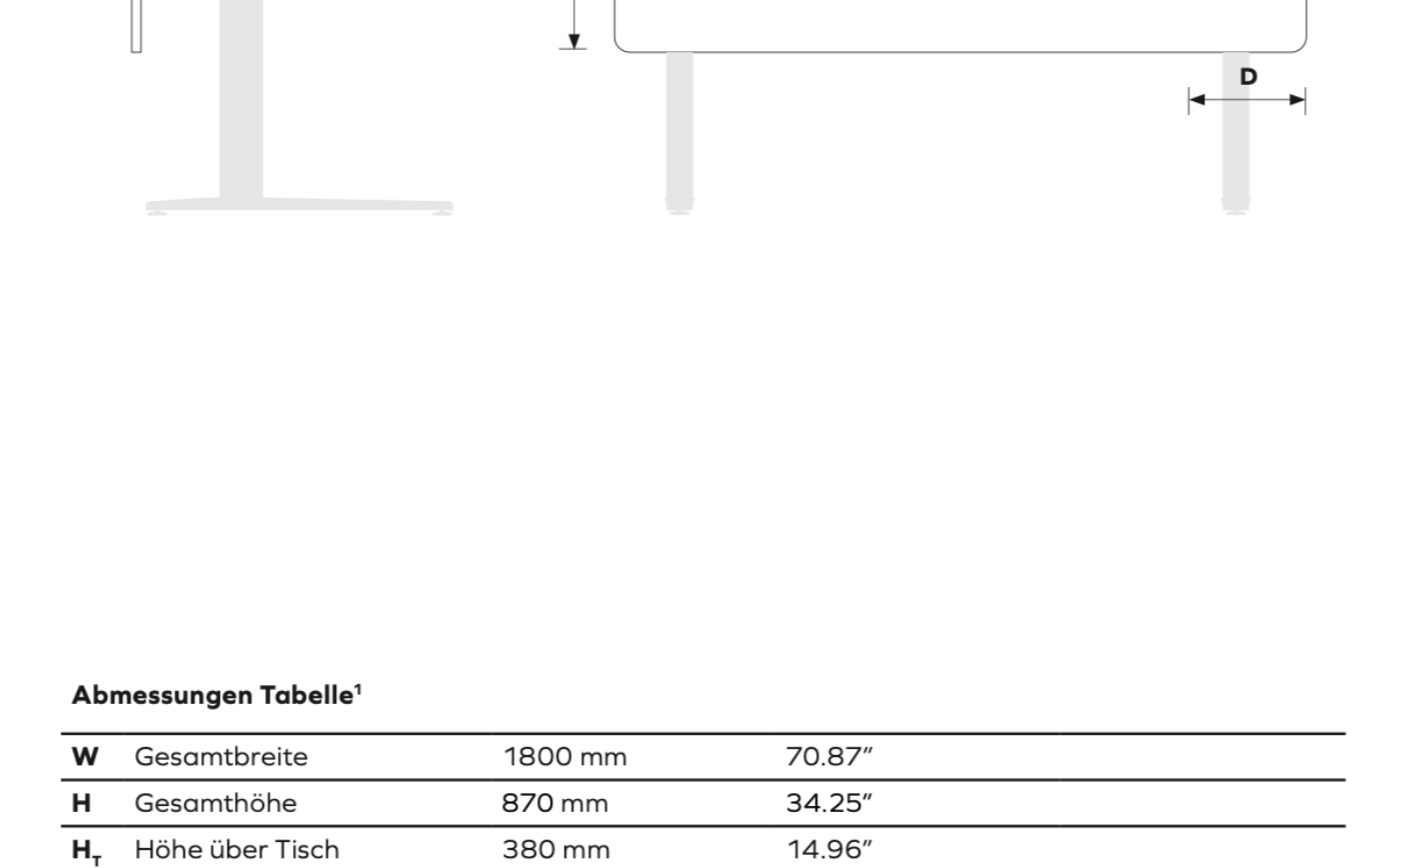

Infra Arbeitsplatztrenner 745.24.44.000.00

Abmessungen Tabelle*

W Gesamtbreite	1800 mm	70.87"
H Gesamthöhe	870 mm	34.25"
H₁ Höhe über Tisch	380 mm	14.96"
P Dicke des Materials	24 mm	0.94"
D Entfernung	300 mm	11.8"

* Alle Abmessungen sind nominal