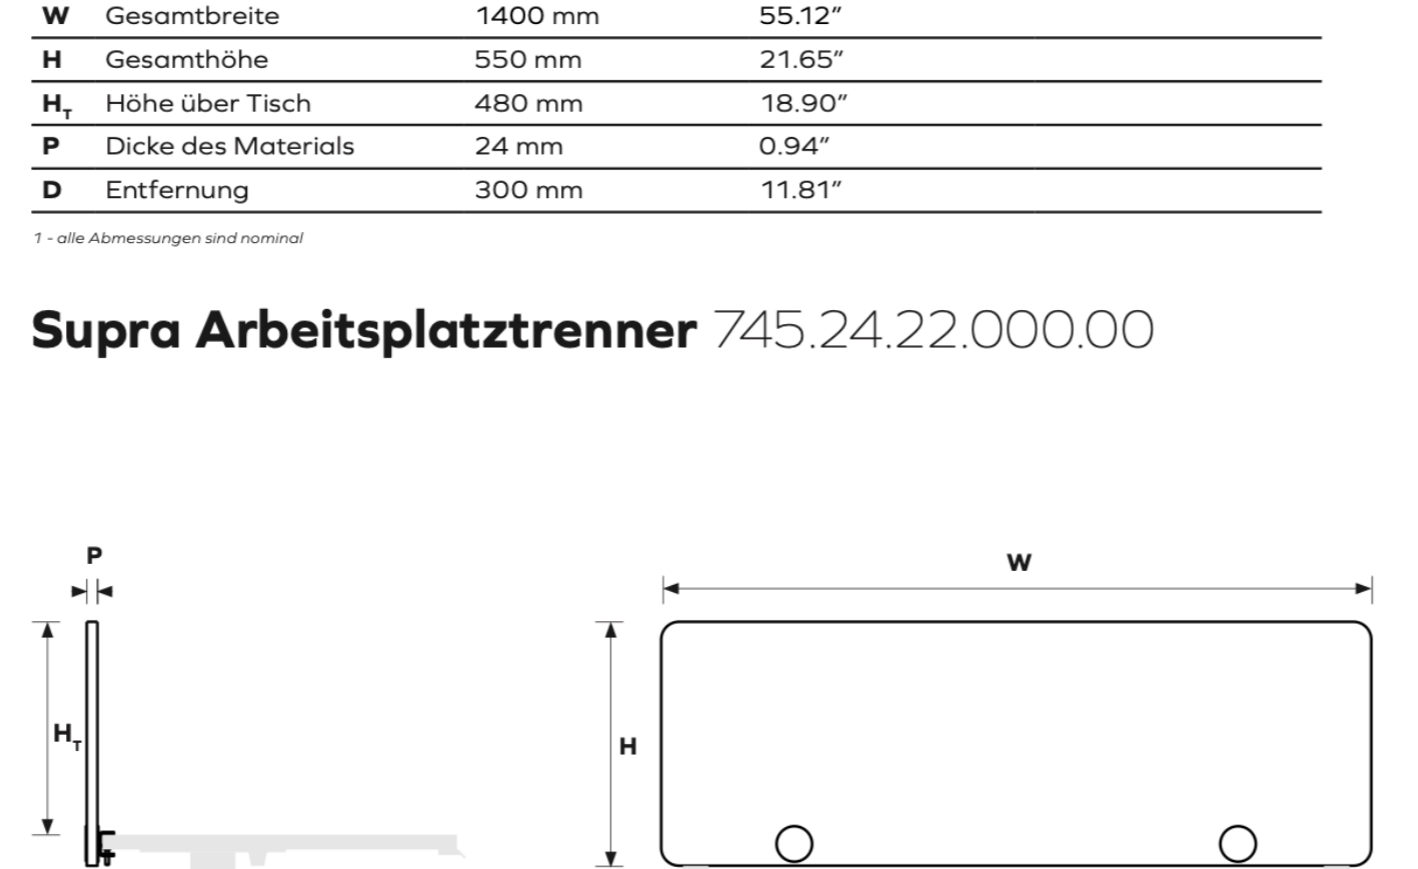

Supra Arbeitsplatztrenner 745.24.22.000.00

Abmessungen Tabelle*

W Gesamtbreite	1400 mm	55.13"
H Gesamthöhe	550 mm	21.65"
H₁ Höhe über Tisch	480 mm	18.90"
P Dicke des Materials	24 mm	0.94"
D Entfernung	300 mm	11.81"

* Alle Abmessungen sind nominal