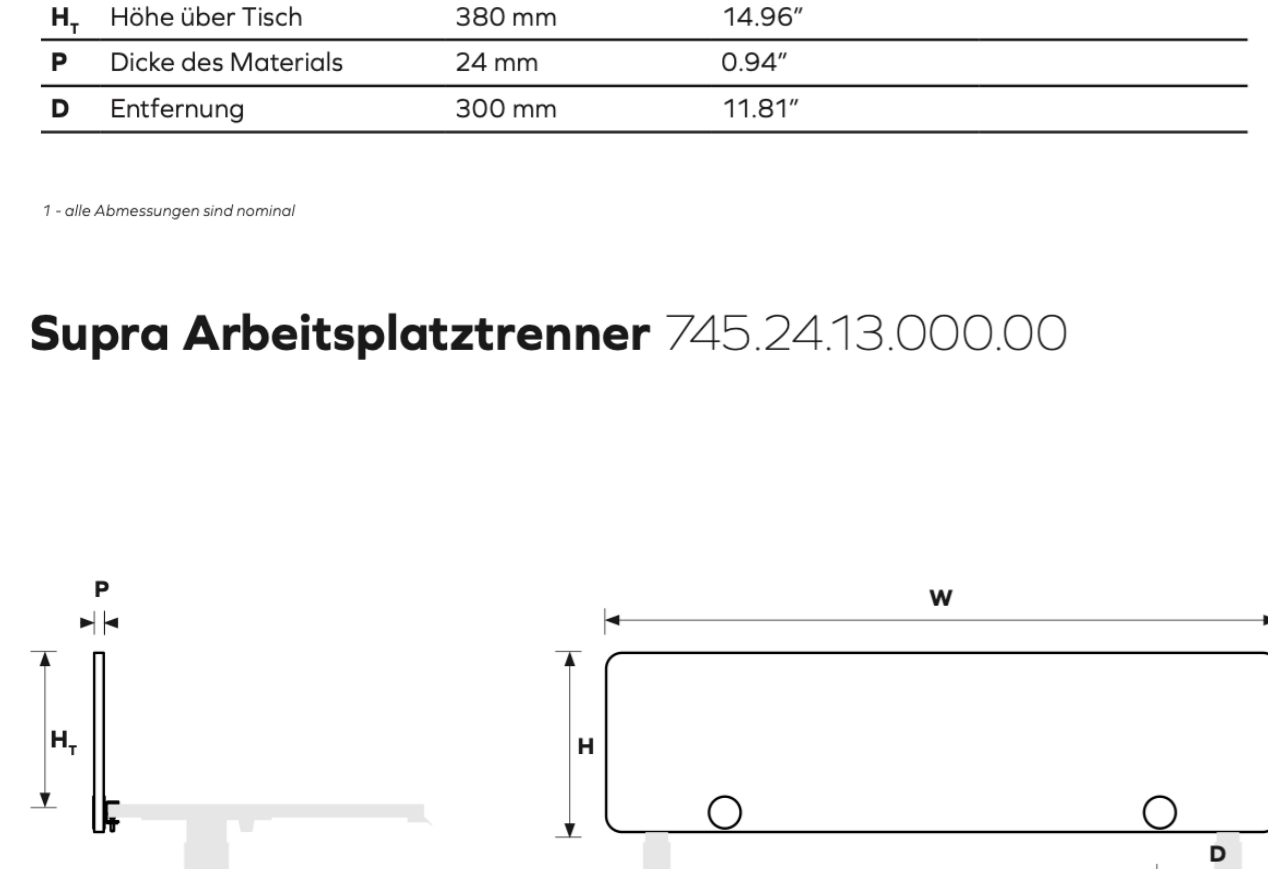

Supra Arbeitsplatztrenner 745.24.13.000.00

Abmessungen Tabelle*

W Gesamtbreite	1600 mm	62.99"
H Gesamthöhe	450 mm	17.72"
H₁ Höhe über Tisch	380 mm	14.96"
P Dicke des Materials	24 mm	0.94"
D Entfernung	300 mm	11.81"

* Alle Abmessungen sind nominal