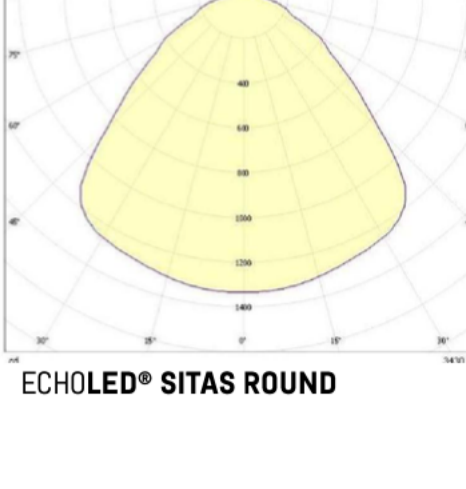

ECHOLED® SITAS LIGHT-MODULE

Das Leuchtmodul für die Akustikleuchte EchoLED® SITAS.

TYP	ARTIKEL	B x H x T (in mm)	LICHTFARBE	LUMEN	SYSTEMLEISTUNG
EchoLED® SITAS SQUARE LIGHT MODULE	ELI24SIS004000A	400x400x72	4000K	3190lm	30W
EchoLED® SITAS ROUND LIGHT MODULE	ELI24SIR004000A	Ø400xx72mm	4000K	3430lm	30W

ECHOLED® SITAS SQUARE

ECHOLED® SITAS ROUND

DIMENSIONEN & TEILE

ECHOLED® 24MM SITAS RECTANGLE M ELE24SRE180118A 1800x1180x84mm

ECHOLED® 24MM SITAS RECTANGLE L ELE24SRE180238A 2380x1800x84mm

ECHOLED® 24MM SITAS ROUND M ELE24SR0118118A Ø1180x84mm

ECHOLED® 24MM SITAS ROUND L ELE24SR0180180A Ø1800x84mm

ECHOLED® 24MM SITAS SQUARE M ELE24SSQ118118A 1180x1180x84mm

ECHOLED® 24MM SITAS SQUARE L ELE24SSQ180180A 1800x1800x84mm