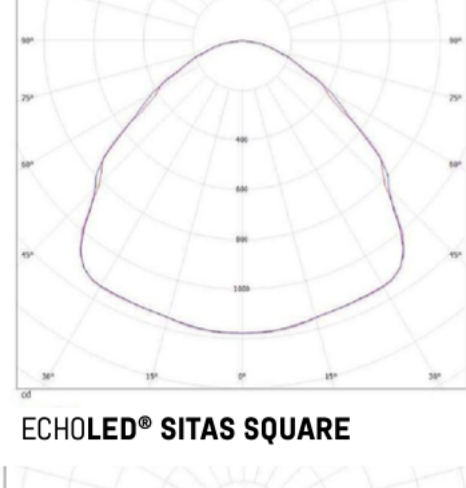

ECHOLED® SITAS LIGHT-MODULE

Das Leuchtmodul für die Akustikleuchte EchoLED® SITAS.

TYP	ARTIKEL	B x H x T (in mm)	LICHTFARBE	LUMEN	SYSTEMLEISTUNG
EchoLED® SITAS SQUARE LIGHT MODULE	ELI24SIS004000A	400x400x72	4000K	3190lm	30W
EchoLED® SITAS ROUND LIGHT MODULE	ELI24SIR004000A	Ø400xx72mm	4000K	3430lm	30W

ECHOLED® SITAS SQUARE

ECHOLED® SITAS ROUND

DIMENSIONEN & TEILE

ECHOLED® 24MM SITAS RECTANGLE M ELE24SRE180118A 1800x1180x84mm

ECHOLED® 24MM SITAS RECTANGLE L ELE24SRE180238A 2380x1800x84mm

ECHOLED® 24MM SITAS ROUND M ELE24SR0118118A Ø1180x84mm

ECHOLED® 24MM SITAS ROUND L ELE24SR0180180A Ø1800x84mm

ECHOLED® 24MM SITAS SQUARE M ELE24SSQ118118A 1180x1180x84mm

ECHOLED® 24MM SITAS SQUARE L ELE24SSQ180180A 1800x1800x84mm