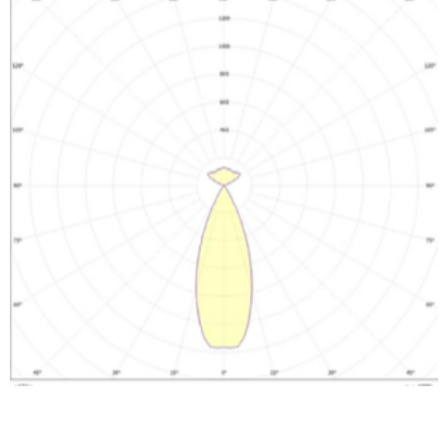

ECHOLED® NOVEM SPOTS 3X3

EchoLED® NOVEM SPOTS mit neun Lichtpunkten.

| TYP | ARTIKEL | B x H x T (in mm) | LICHTFARBEN | LUMEN | SYSTEMLEISTUNG |
|--------------------------|-----------------|----------------------|-------------|--------|----------------|
| EchoLED® NOVEM SPOTS 3X3 | ELI24NOV004000A | 350x350x60 (9 x Ø30) | 4000K | 7960lm | 78W |

DIMENSIONEN & TEILE

ECHOLED® 24MM NOVEM RECTANGLE M
ELE24NRE180118A
1800x1180x72mm

ECHOLED® 24MM NOVEM RECTANGLE L
ELE24NRE180238A
2380x1800x72mm

ECHOLED® 24MM NOVEM RECTANGLE L2
ELE24NR2180238A
2380x1800x72mm