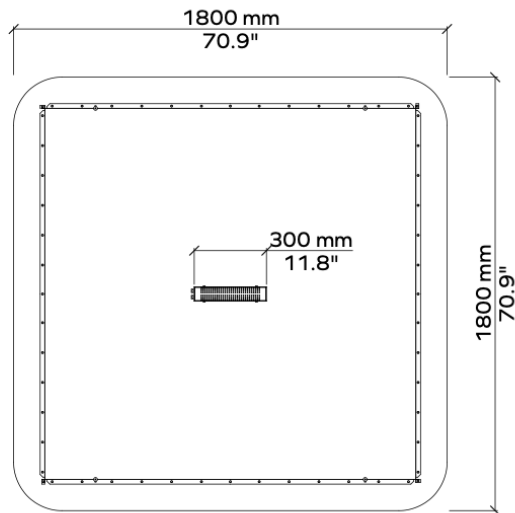

Focus

Akustische Beleuchtung

PRODUKTABMESSUNGEN

KLEIN
721.24.11

LARGE
721.24.10

BELEUCHTUNGSSPEZIFIKATIONEN

Für alle Größen

Ausgabe	Direkt
Gesamt-Lumenleistung (lm)	1400
Wattleistung	28
Wirksamkeit (lm/W)	50
Diffusor	Linse
Strahlwinkel	34
CCT	2700-3000-3500-4000K
CRI	90+
MacAdam	3
Spannung	220 - 240V
Dimmen	0.1% DSI/DALI Dimmen
Standort des Fahrers	On-Board