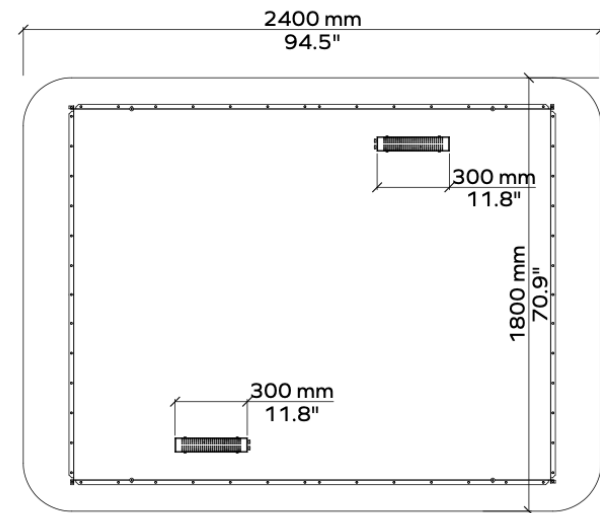

Focus

Akustische Beleuchtung

PRODUKTABMESSUNGEN

KLEIN
721.24.11

LARGE
721.24.10

BELEUCHTUNGSSPEZIFIKATIONEN

Für alle Größen

Ausgabe	Direkt
Gesamt-Lumenleistung (lm)	1400
Wattleistung	28
Wirksamkeit (lm/W)	50
Diffusor	Linse
Strahlwinkel	34
CCT	2700-3000-3500-4000K
CRI	90+
MacAdam	3
Spannung	220 - 240V
Dimmen	0.1% DSI/DALI Dimmen
Standort des Fahrers	On-Board