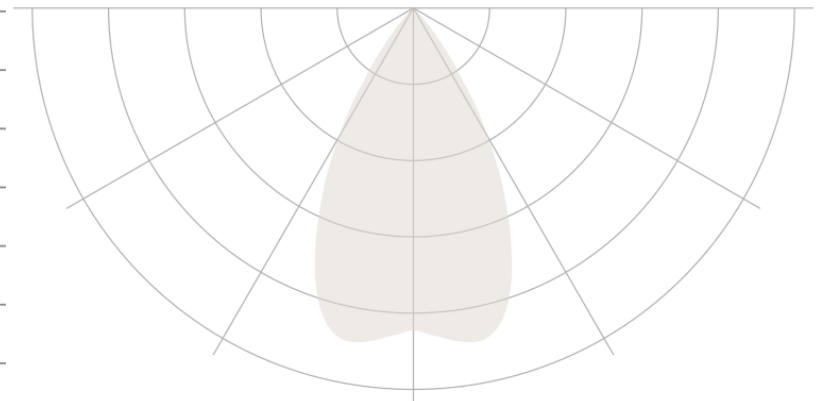

LICHTVERTEILUNGSDIAGRAMM