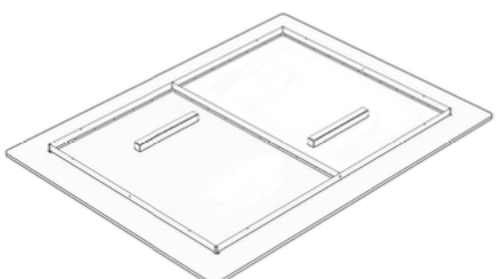

ECHOLED® 24MM EQ4 DOUBLE L

ELE24EQ2238180A

Akustikabsorber: 2380 x 1800 x 24 mm

Rahmen: 1980 x 1420 x 50 mm