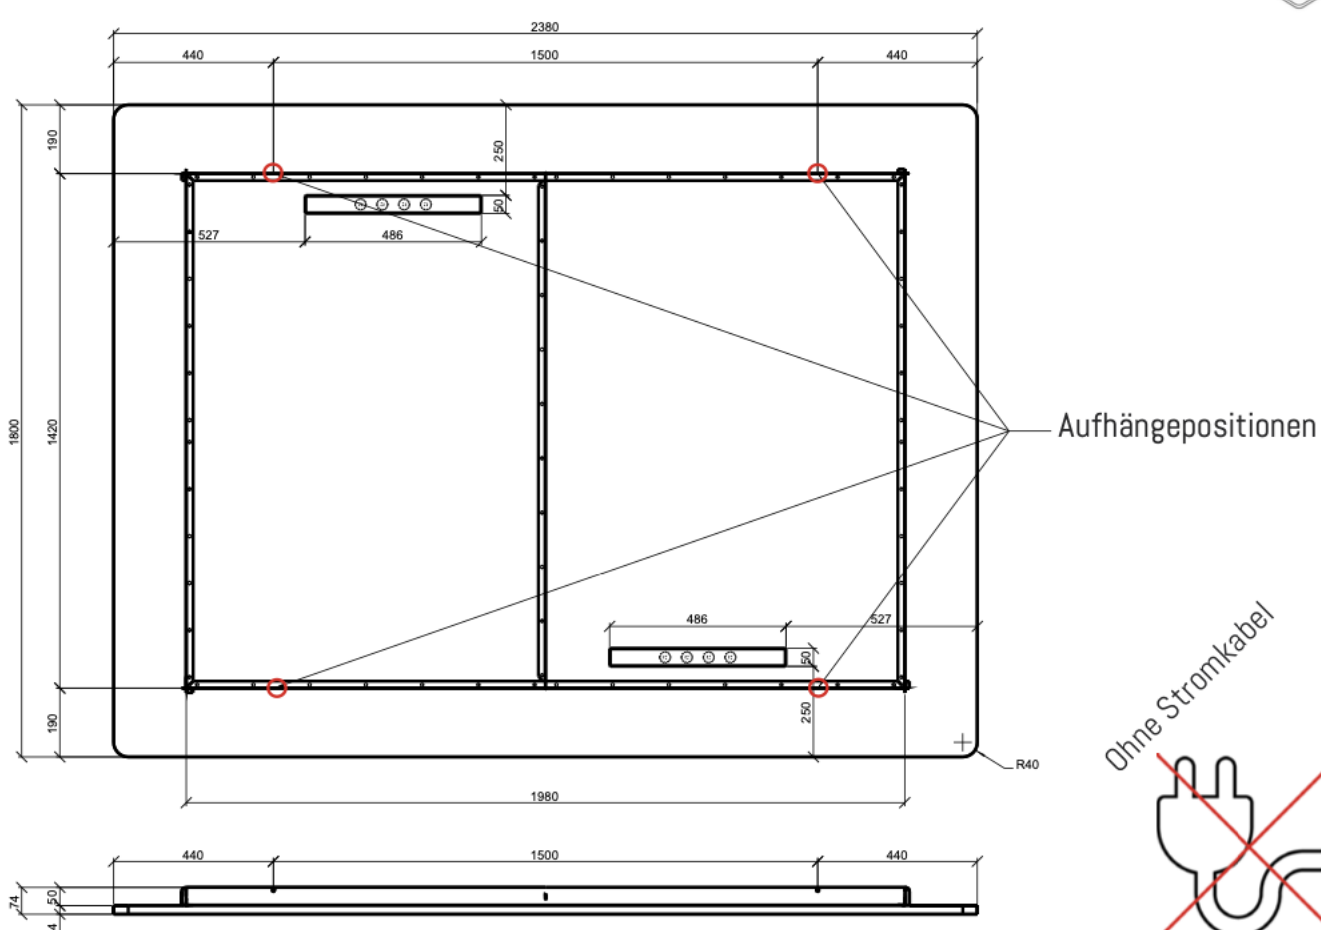

## DIMENSIONEN & TEILE

### ECHOLED® 24MM EQ4 SINGLE L

ELE24EQ1180180A

Akustikabsorber: 1800 x 1800 x 24 mm

Rahmen: 1420 x 1420 x 50 mm

### ECHOLED® 24MM EQ4 DOUBLE M

ELE24EQ2180180A

Akustikabsorber: 1800 x 1800 x 24 mm

Rahmen: 1420 x 1420 x 50 mm

### ECHOLED® 24MM EQ4 DOUBLE L

ELE24EQ2238180A

Akustikabsorber: 2380 x 1800 x 24 mm

Rahmen: 1980 x 1420 x 50 mm