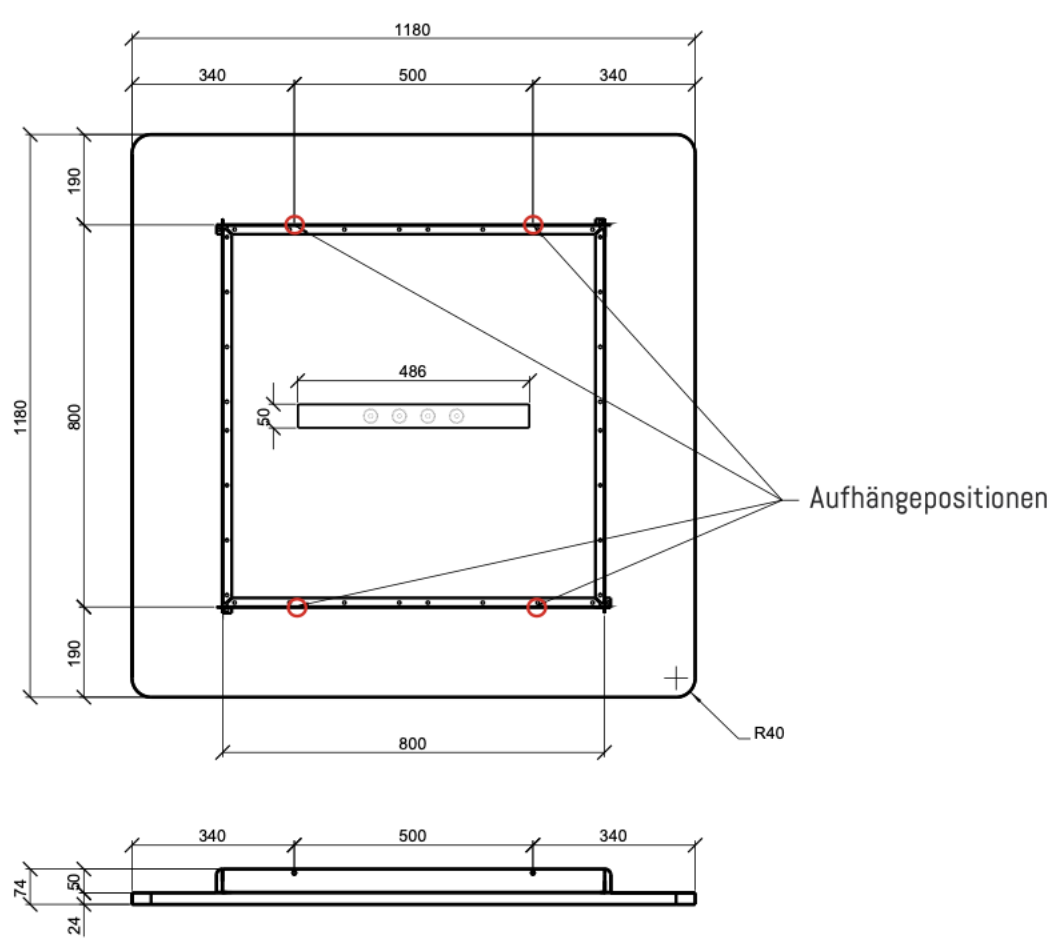

## DIMENSIONEN & TEILE

### ECHOLED® 24MM EQ4 SINGLE M

ELE24EQ1118118A

Akustikabsorber: 1180 x 1180 x 24 mm

Rahmen: 800 x 800 x 50 mm

### ECHOLED® 24MM EQ4 DOUBLE M

ELE24EQ2180180A

Akustikabsorber: 1800 x 1800 x 24 mm

Rahmen: 1420 x 1420 x 50 mm

### ECHOLED® 24MM EQ4 DOUBLE L

ELE24EQ2238180A

Akustikabsorber: 2380 x 1800 x 24 mm

Rahmen: 1980 x 1420 x 50 mm