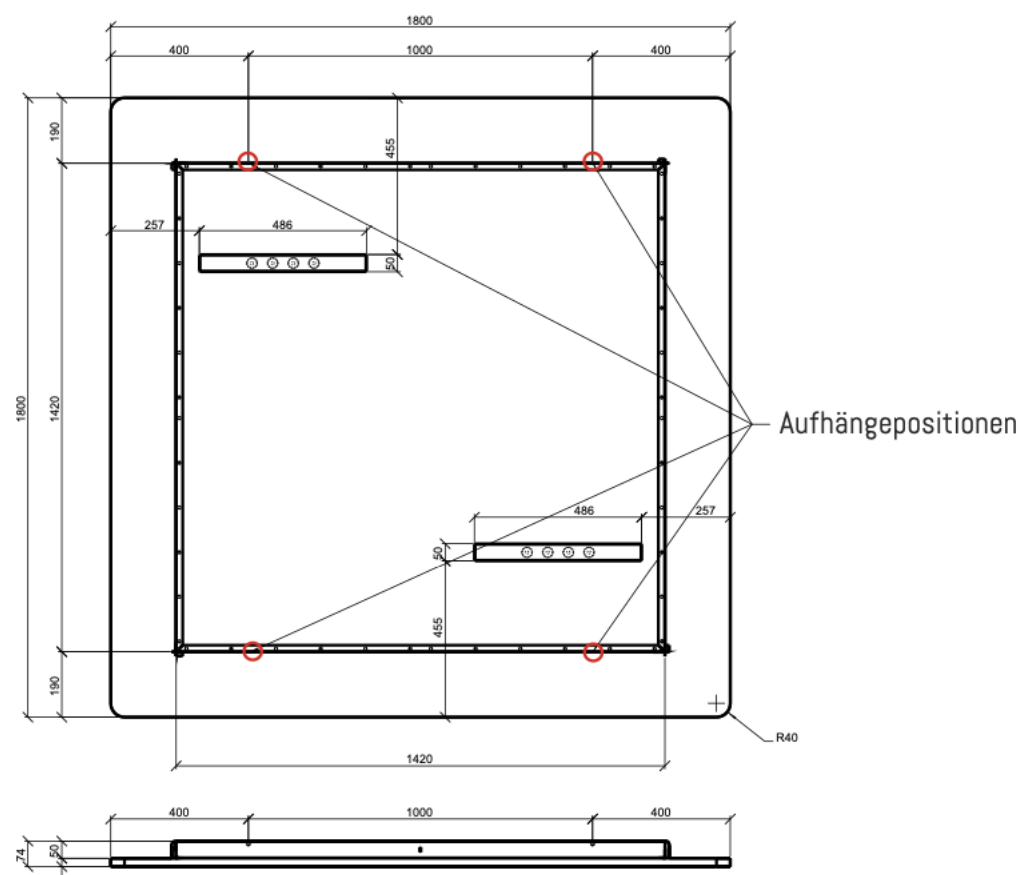

## DIMENSIONEN & TEILE

### ECHOLED® 24MM EQ4 SINGLE L

ELE24EQ1180180A

Akustikabsorber: 1800 x 1800 x 24 mm

Rahmen: 1420 x 1420 x 50 mm

### ECHOLED® 24MM EQ4 DOUBLE M

ELE24EQ2180180A

Akustikabsorber: 1800 x 1800 x 24 mm

Rahmen: 1420 x 1420 x 50 mm

### ECHOLED® 24MM EQ4 DOUBLE L

ELE24EQ2238180A

Akustikabsorber: 2380 x 1800 x 24 mm

Rahmen: 1980 x 1420 x 50 mm