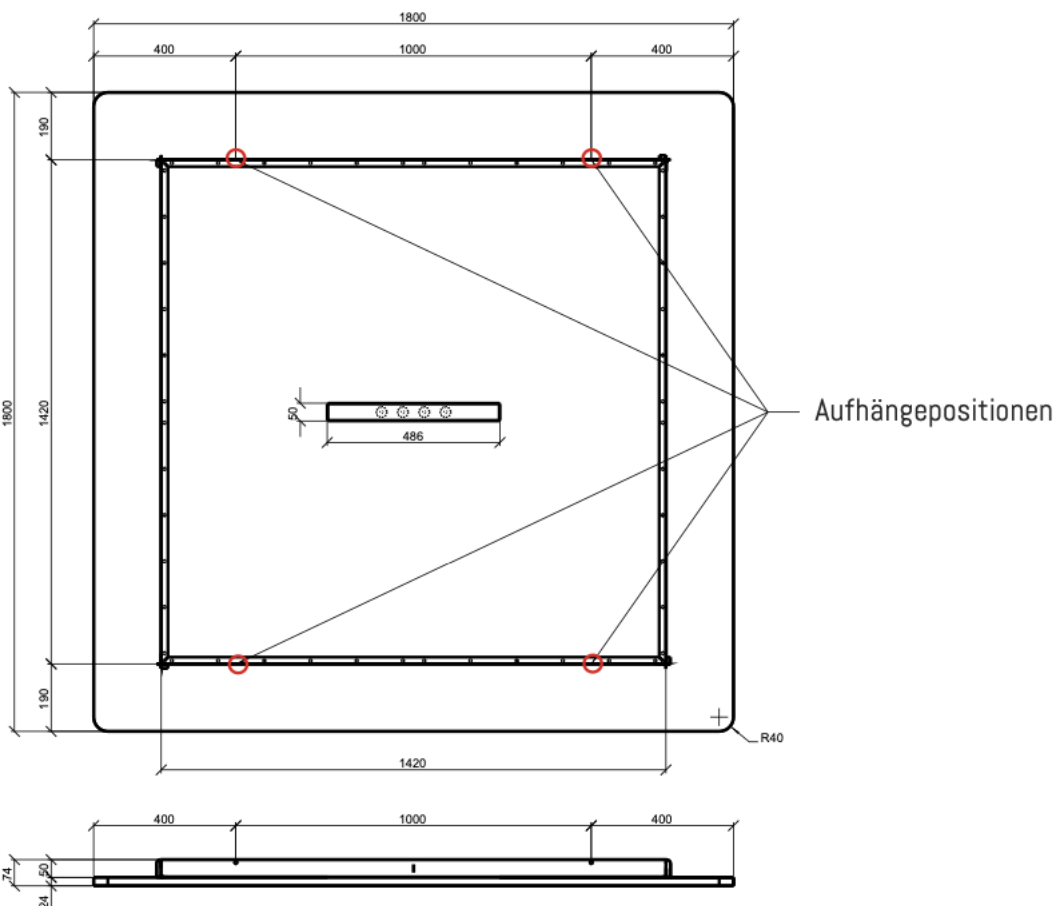

## DIMENSIONEN & TEILE

### ECHOLED® 24MM EQ4 SINGLE M

ELE24EQ1118118A

Akustikabsorber: 1180 x 1180 x 24 mm

Rahmen: 800 x 800 x 50 mm

### ECHOLED® 24MM EQ4 SINGLE L

ELE24EQ1180180A

Akustikabsorber: 1800 x 1800 x 24 mm

Rahmen: 1420 x 1420 x 50 mm

### ECHOLED® 24MM EQ4 DOUBLE M

ELE24EQ2180180A

Akustikabsorber: 1800 x 1800 x 24 mm

Rahmen: 1420 x 1420 x 50 mm