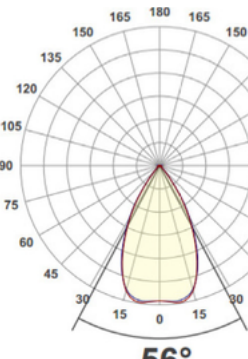

ECHOLED® EQ4 PIN BY BARTENBACH

Die EchoLED® EQ4 PIN mit vier Lichtpunkten wurde in Zusammenarbeit mit Bartenbach, dem Kompetenzpartner für Leuchtmittel, entwickelt.

TYP	ARTIKEL	B x H x T (in mm)	LICHTFARBEN	LUMEN	SYSTEMLEISTUNG
EQ4 3000	ELI00EQ3000000A	486x73.9x50 (4 x Ø30)	3000K	1320lm	22W
EQ4 4000	ELI00EQ4000000A	486x73.9x50 (4 x Ø30)	4000k	1320lm	22W

- **ANSCHLUSSPANNUNG** 220-240V 50/60Hz
- **SCHUTZART/-KLASSE** IP 40 / Schutzklasse 1
- **FARBWIEDERGABEINDEX** CRI > 90 (4000K)
- **FARBKONSISTENZ** < 3SDMC
- **ENERGIEEFFIZIENZ** A++
- **LEBENSDAUER** > 50'000 h (L80 B10)
- **UGR** < 16