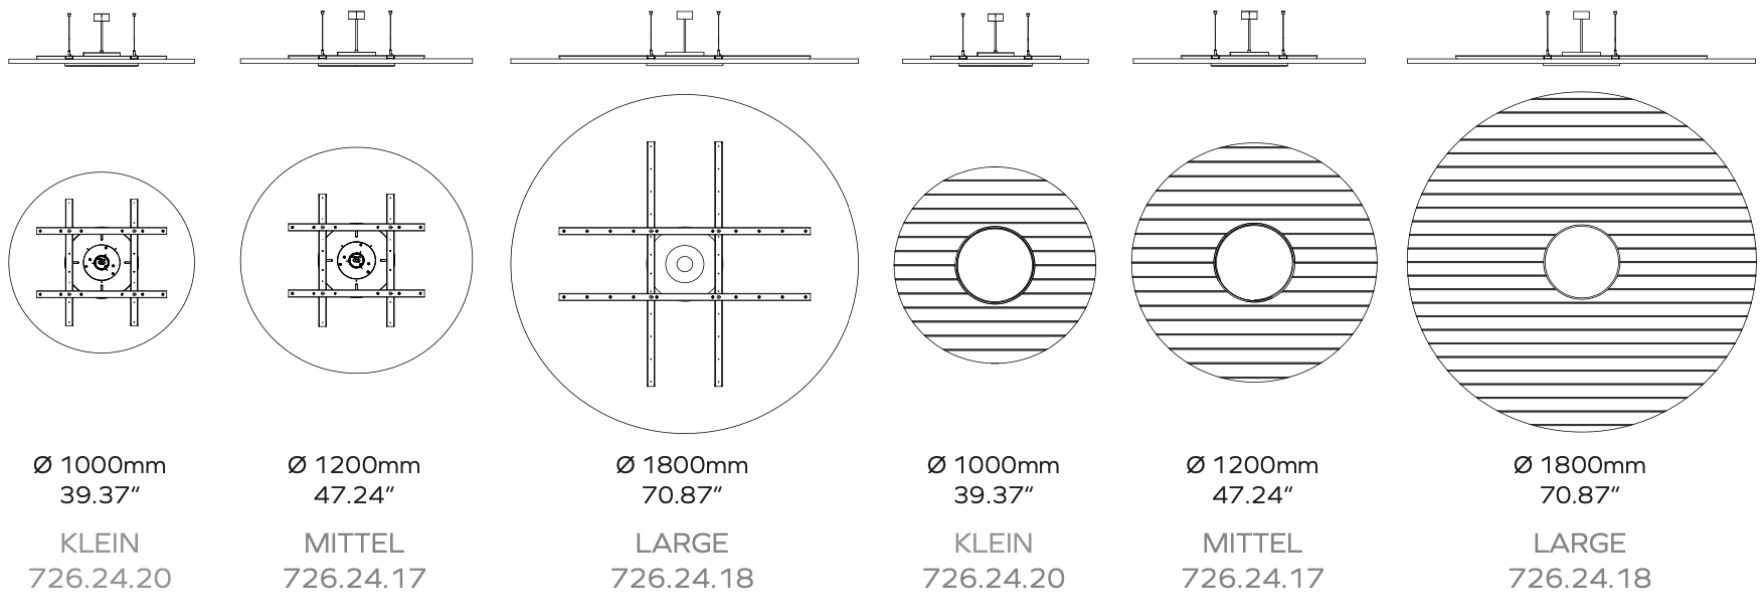

Cire

Akustische Beleuchtung

PRODUKTABMESSUNGEN

BELEUCHTUNGSSPEZIFIKATIONEN

Für alle Größen

Ausgabe	Direkt
Gesamt-Lumenleistung (lm)	1580
Wattleistung	19
Wirkungsgrad (lm/W)	83
Diffusor	Opal/Mikroprisma
Strahlwinkel	110
CCT	2700-3000-3500-4000K
CRI	90+
MacAdam	3
Spannung	220 - 240 V / 120V
Dimmen	0.1% DSI/DALI Dimmen
Driver Location	On-Board