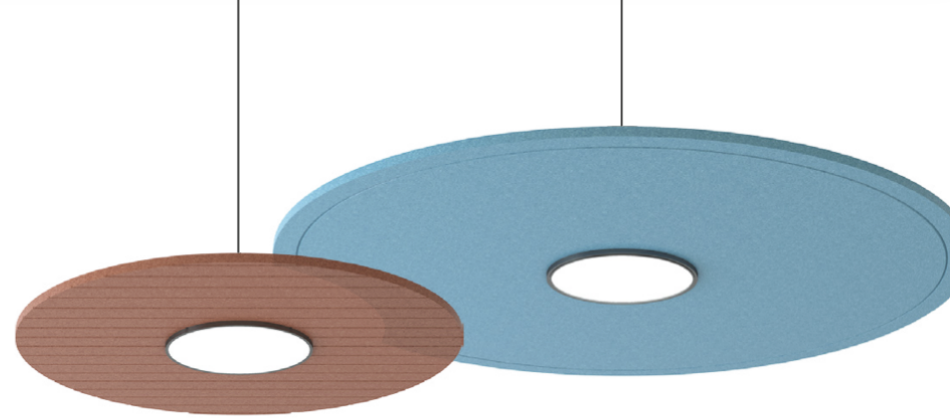

Cire

Akustische Beleuchtung

PRODUKTABMESSUNGEN

BELEUCHTUNGSSPEZIFIKATIONEN

Für alle Größen

Ausgabe	Direkt
Gesamt-Lumenleistung (lm)	1580
Wattleistung	19
Wirkungsgrad (lm/W)	83
Diffusor	Opal/Mikroprisma
Strahlwinkel	110
CCT	2700-3000-3500-4000K
CRI	90+
MacAdam	3
Spannung	220 - 240 V / 120V
Dimmen	0.1% DSI/DALI Dimmen
Driver Location	On-Board