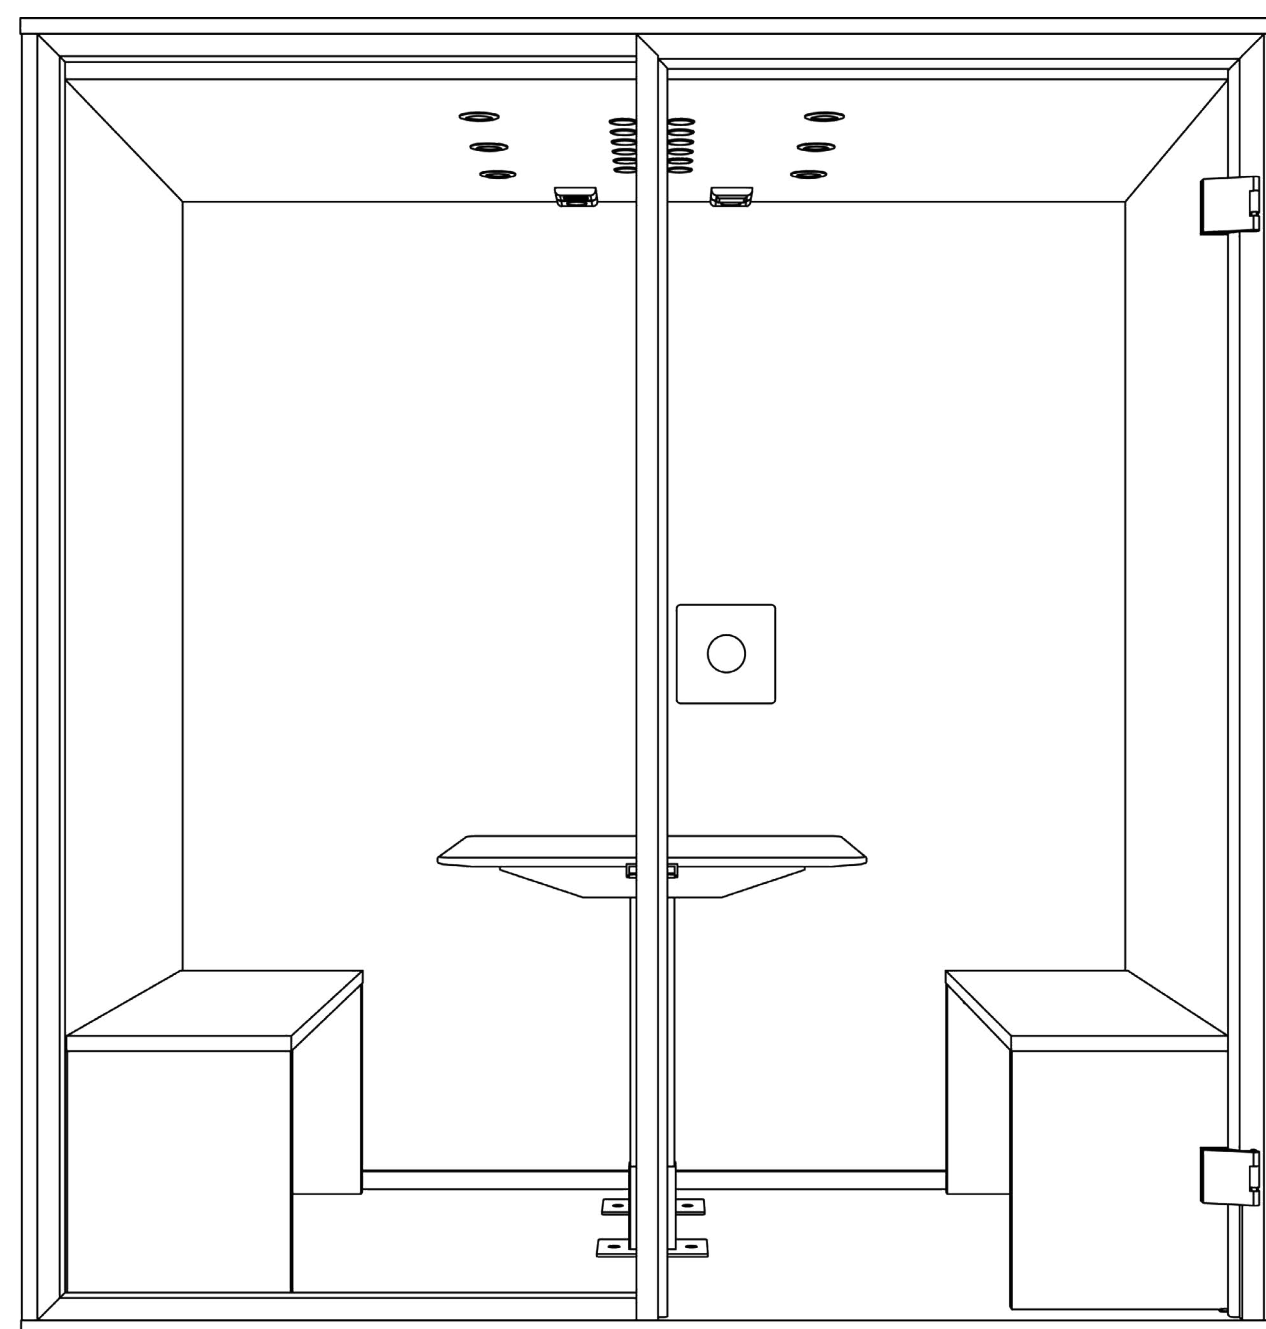

MEET 2.0 BESPRECHUNGSKABINE

Dimensionen

	Außen	Innen	Tisch
Höhe	215 cm	202 cm	64 - 113 cm
Breite	204 cm	192 cm	76 cm
Tiefe	138 cm	131 cm	83 cm

Kapazität:	2 - 4 Personen
Gewicht(Glas-Rückwand)	505 kg
Gewicht(RW geschlossen)	556 kg
Steckdose:	4 * 220V
Stromkabel:	3 Meter
LAN Anschluss:	2
Beleuchtung:	LED Licht (2.700 K)
Belüftung:	524 m ³ /h

Farben

Außen Var 1
weiß

Außen Var 2
schwarz

Innen
grau

Schalldämmung

Seitenwände	41 db
Glas	37 db

Stromverbrauch

Stand-by	
In Betrieb	ohne CE

Rückwand aus Glas

Geschlossene Rückwand